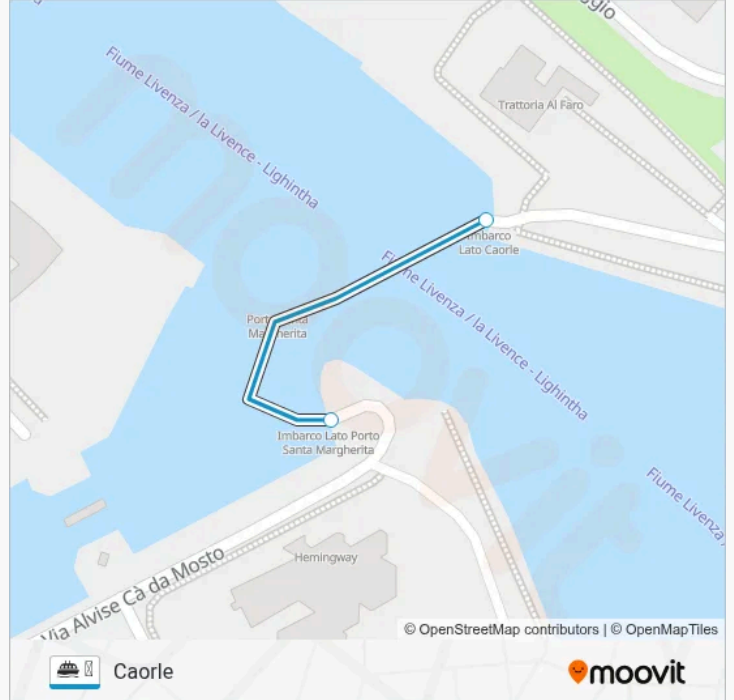

Caorle - Porto S. Margherita

Scarica L'App

La linea navigazione ☒ (Caorle - Porto S. Margherita) ha 2 percorsi. Durante la settimana è operativa:

(1) Caorle: 08:10-23:50(2) Porto S. Margherita: 08:00-23:50

Usa Moovit per trovare le fermate della linea navigazione ☒ più vicine a te e scoprire quando passerà il prossimo mezzo della linea navigazione ☒

Direzione: Caorle

2 fermate

[VISUALIZZA GLI ORARI DELLA LINEA](#)

Porto Santa Margherita

Caorle

Orari della linea navigazione ☒

Orari di partenza verso Caorle:

lunedì	08:00-23:50
martedì	08:00-23:50
mercoledì	08:10-23:50
giovedì	08:10-23:50
venerdì	08:10-23:50
sabato	08:10-23:50
domenica	08:10-23:50

Informazioni sulla linea navigazione ☒**Direzione:** Caorle**Fermate:** 2**Durata del tragitto:** 10 min**La linea in sintesi:**

Direzione: Porto S. Margherita

2 fermate

[VISUALIZZA GLI ORARI DELLA LINEA](#)