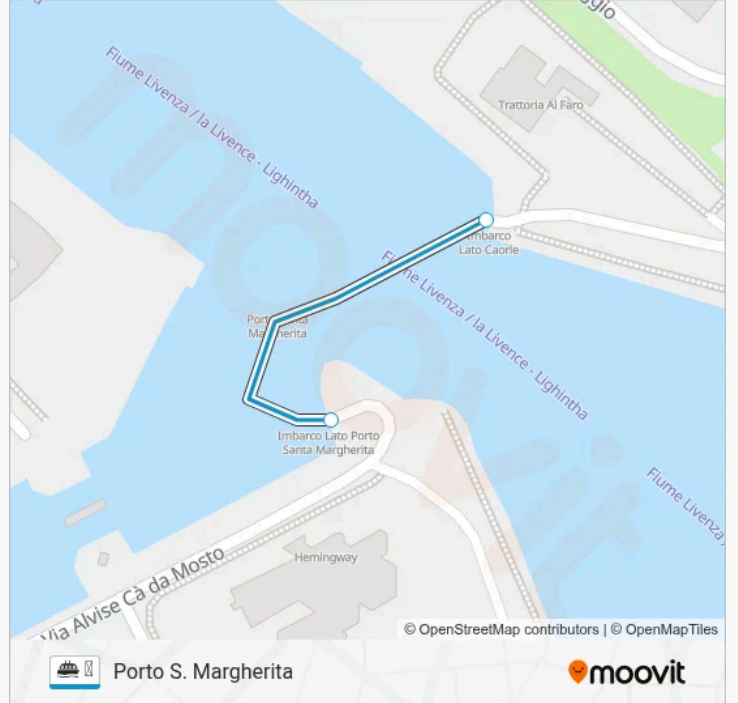

Usa Moovit per trovare le fermate della linea navigazione ☒ più vicine a te e scoprire quando passerà il prossimo mezzo della linea navigazione ☒

Direzione: Caorle

2 fermate

[VISUALIZZA GLI ORARI DELLA LINEA](#)

Informazioni sulla linea navigazione ☒**Direzione:** Caorle**Fermate:** 2**Durata del tragitto:** 10 min**La linea in sintesi:**

Direzione: Porto S. Margherita

2 fermate

[VISUALIZZA GLI ORARI DELLA LINEA](#)

Caorle

Porto Santa Margherita

Orari della linea navigazione

Orari di partenza verso Porto S. Margherita:

lunedì	08:00-23:50
martedì	08:00-23:50
mercoledì	08:00-23:50
giovedì	08:00-23:50
venerdì	08:00-23:50
sabato	08:00-23:50
domenica	08:00-23:50

Informazioni sulla linea navigazione

Direzione: Porto S. Margherita

Fermate: 2

Durata del tragitto: 10 min

La linea in sintesi:

Orari, mappe e fermate della linea navigazione ☑️ disponibili in un PDF su moovitapp.com. Usa App Moovit per ottenere tempi di attesa reali, orari di tutte le altre linee o indicazioni passo-passo per muoverti con i mezzi pubblici a Venice.