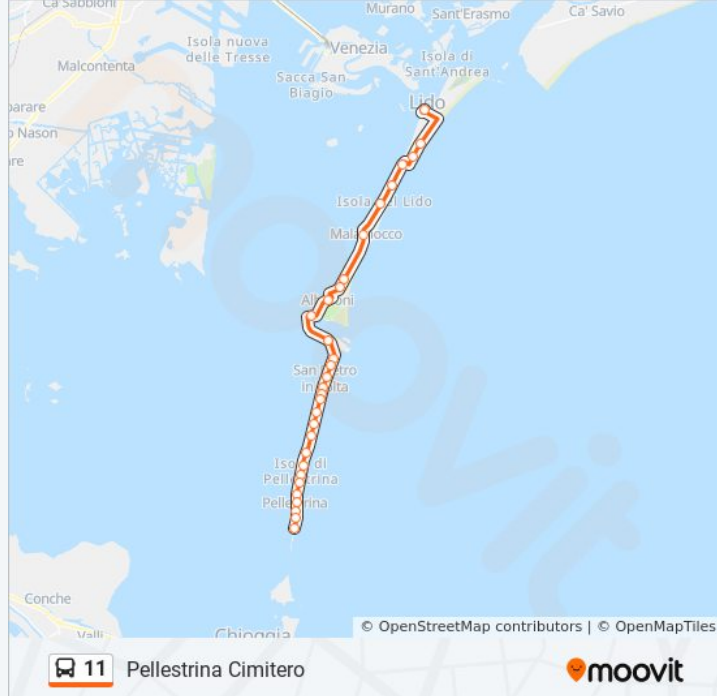

### Informazioni sulla linea bus 11

**Direzione:** Pellestrina Cimitero

**Fermate:** 30

**Durata del tragitto:** 43 min

**La linea in sintesi:**

Portosecco Campi Sportivi

Portosecco La Mara

Pellestrina Centro Ittico

Pellestrina Pennello 10

Pellestrina Piovini

Pellestrina Sant'Antonio

Scuola Media Loredan

Scuola Zandrini

Madonna Dell'Apparizione

Pellestrina Campo Stella

Pellestrina Tre Rose

Pellestrina Cimitero

**Direzione: Santa Maria Del Mare**

19 fermate

[VISUALIZZA GLI ORARI DELLA LINEA](#)

Pellestrina Cimitero

Pellestrina Tre Rose

Dei Murazzi Campo Stella

Madonna Dell'Apparizione