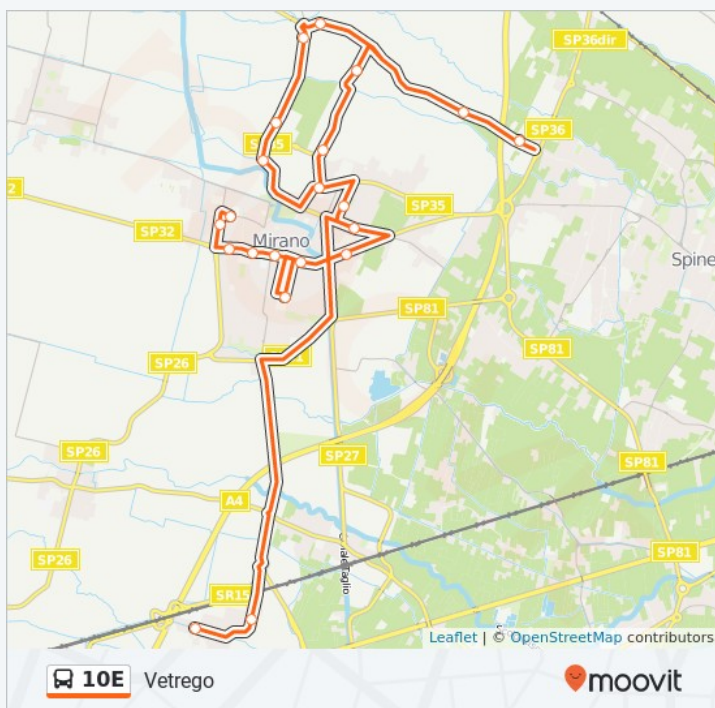

10E

Mirano Ospedale

Scarica L'App

La linea bus 10E (Mirano Ospedale) ha 3 percorsi. Durante la settimana è operativa:

(1) Mirano Ospedale: 07:00(2) Mirano Ospedale: 13:05 - 14:15(3) Vetrego: 14:00

Usa Moovit per trovare le fermate della linea bus 10E più vicine a te e scoprire quando passerà il prossimo mezzo della linea bus 10E

Informazioni sulla linea bus 10E

Direzione: Mirano Ospedale

Fermate: 45

Durata del tragitto: 42 min

La linea in sintesi:

Mirano Delle Erbe

Mirano Centro

Mirano Gramsci

Vetrego

Orari della linea bus 10E

Orari di partenza verso Vetrego:

lunedì	Non in Servizio
martedì	14:00
mercoledì	14:00
giovedì	Non in Servizio
venerdì	Non in Servizio
sabato	Non in Servizio
domenica	Non in Servizio

Informazioni sulla linea bus 10E

Direzione: Vetrego

Fermate: 8

Durata del tragitto: 9 min

La linea in sintesi:

Orari, mappe e fermate della linea bus 10E disponibili in un PDF su moovitapp.com. Usa [App Moovit](#) per ottenere tempi di attesa reali, orari di tutte le altre linee o indicazioni passo-passo per muoverti con i mezzi pubblici a Venezia.