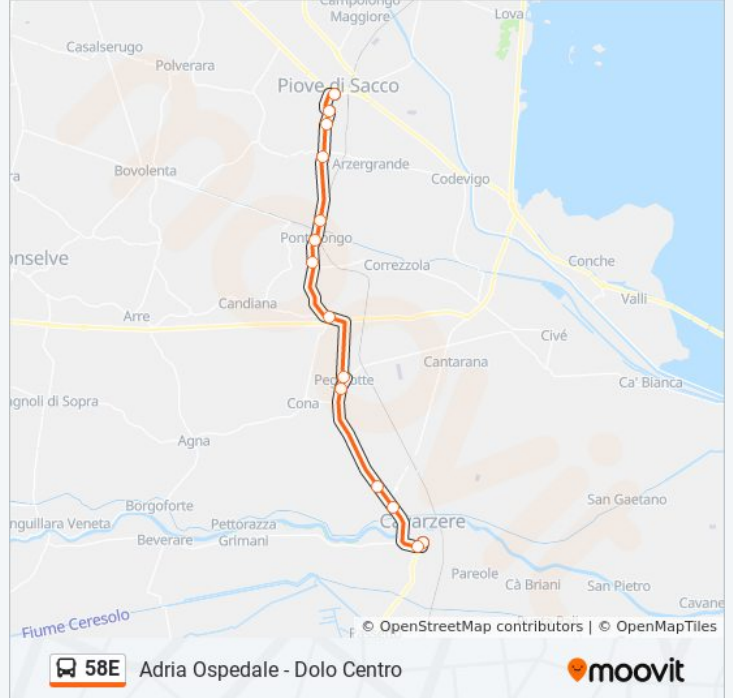

Informazioni sulla linea bus 58E

Direzione: Piove Di Sacco

Fermate: 14

Durata del tragitto: 21 min

La linea in sintesi:

Direzione: Pieve Di Sacco

24 fermate

[VISUALIZZA GLI ORARI DELLA LINEA](#)