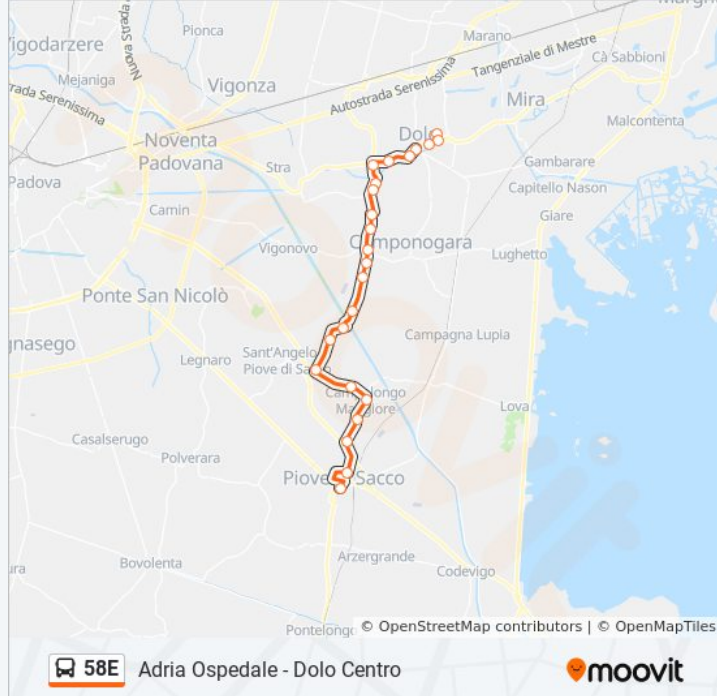

Informazioni sulla linea bus 58E

Direzione: Pieve Di Sacco

Fermate: 24

Durata del tragitto: 23 min

La linea in sintesi:

Campolongo Pordoi

Campolongo

Campolongo 8 Marzo

Campolongo Alto Adige

Piove Di Sacco Rotonda

Piove Di Sacco

Direzione: Stra Piazza Marconi

25 fermate

[VISUALIZZA GLI ORARI DELLA LINEA](#)

Piove Di Sacco

Piove Di Sacco Scuole