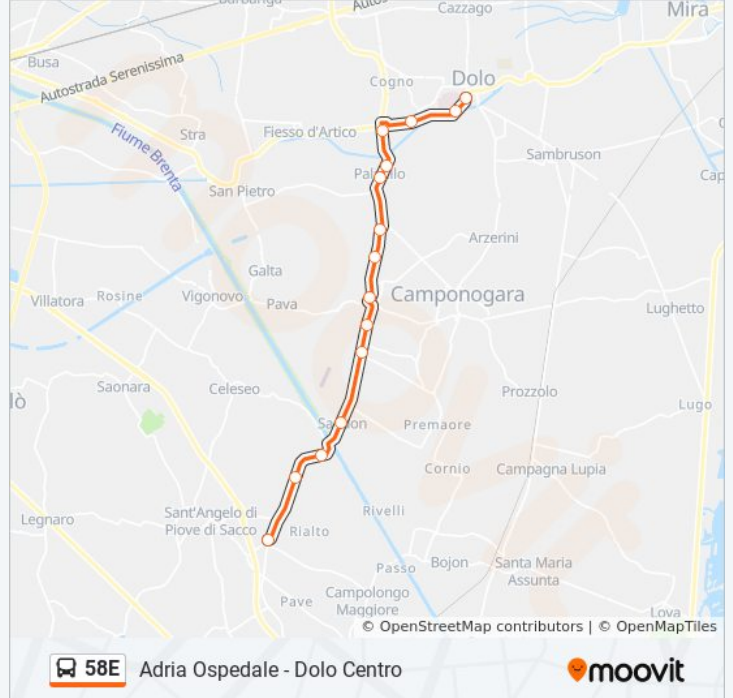

Fosso'

Foso' Sud Callesette

Fosso' Bosello

Sandon

Sandon Toscana

Sandon Chiusa

Liettoli Trentino

Orari della linea bus 58E

Informazioni sulla linea bus 58E

Direzione: Liettoli Trentino

Fermate: 15

Durata del tragitto: 14 min

La linea in sintesi:

Direzione: Piove Di Sacco

14 fermate

[VISUALIZZA GLI ORARI DELLA LINEA](#)