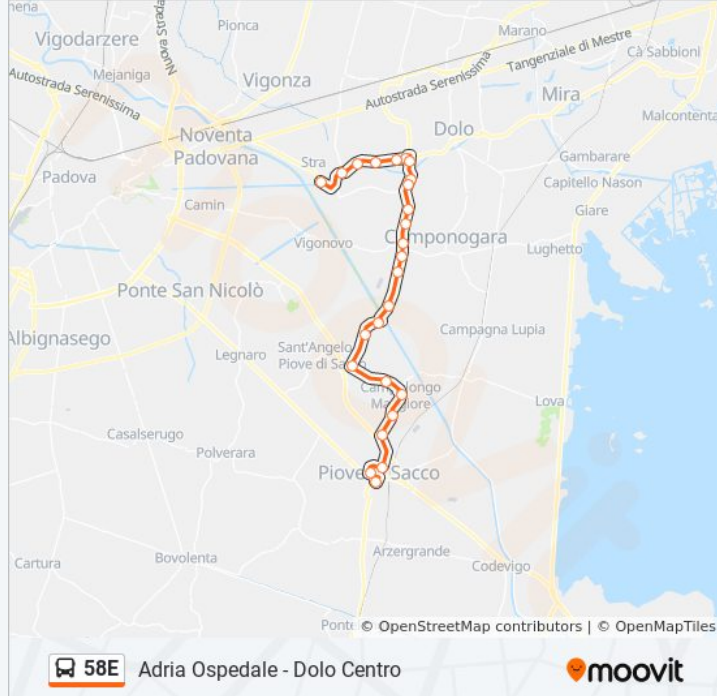

Direzione: Stra Piazza Marconi

Fermate: 25

Durata del tragitto: 27 min

La linea in sintesi:

Fiesso Padana

Fiesso D'Artico Piove

Fiesso D'Artico Bandiera

Fiesso D'Artico Centro

Fiesso D'Artico Pioghella

Fiesso D'Artico Barbariga

Stra Piazza Marconi

Direzione: Trieste Stazione FS

15 fermate

[VISUALIZZA GLI ORARI DELLA LINEA](#)

Cavarzere

San Pietro Chiesa