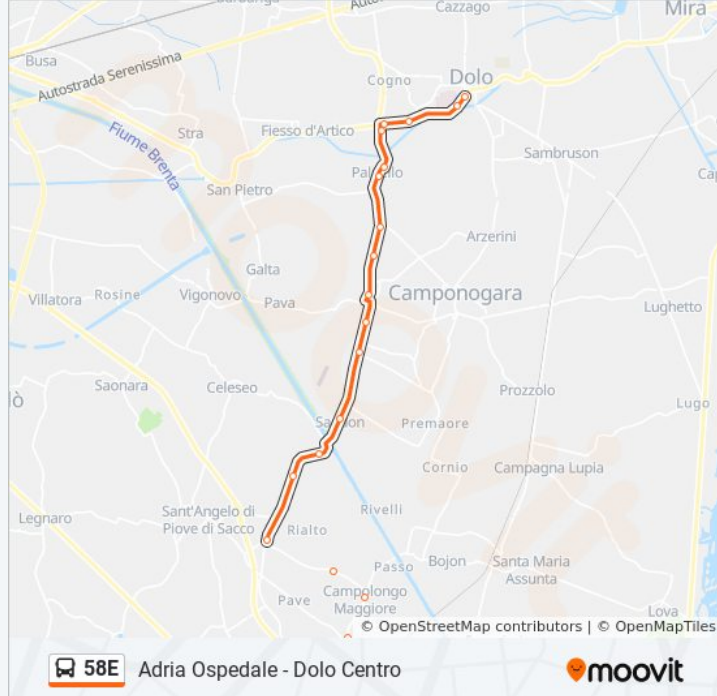

Fosso' Zona Industriale

Paluello Veneto

Paluello

Fiesso Padana

Fiesso Piove

Fiesso Gemito

Dolo Ospedale

Dolo Centro

Direzione: Dolo Scuole

37 fermate

[VISUALIZZA GLI ORARI DELLA LINEA](#)

Cavarzere

Cavarzere Margherita

Cavarzere Ca' Venier

Cavarzere Coette Alte

Pegolotte Piera