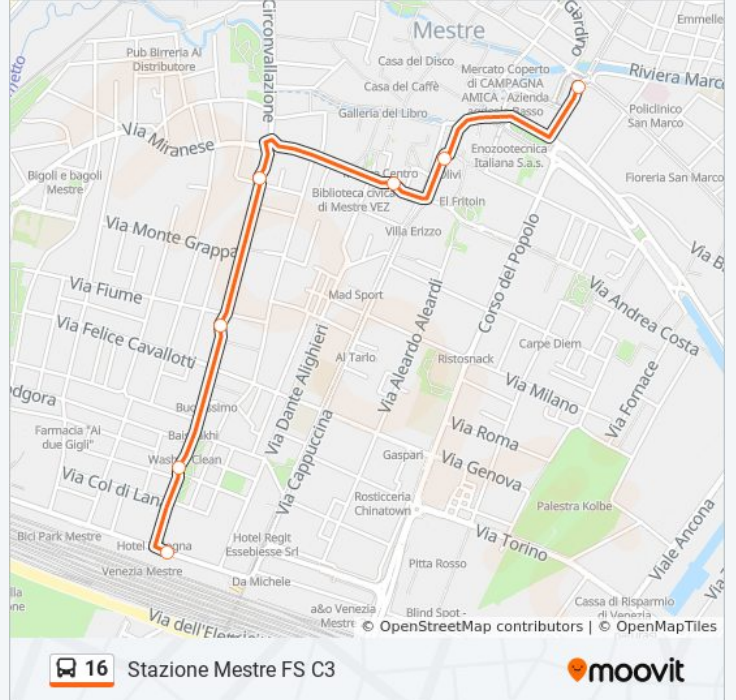

### Informazioni sulla linea bus 16

**Direzione:** Rizzardi Carrer

**Fermate:** 17

**Durata del tragitto:** 16 min

**La linea in sintesi:**

**Direzione: Stazione Mestre FS C3**

7 fermate

[VISUALIZZA GLI ORARI DELLA LINEA](#)

Mestre Centro B7

Olivi

Carducci Pascoli

Piave Puccini

Piave Fiume

Piave Podgora

Stazione Mestre FS C3

### Orari della linea bus 16

Orari di partenza verso Stazione Mestre FS C3:

lunedì	Non in Servizio
martedì	05:32 - 05:57
mercoledì	05:32 - 05:57
giovedì	05:32 - 05:57
venerdì	05:32 - 05:57
sabato	05:32 - 05:57
domenica	Non in Servizio

### Informazioni sulla linea bus 16

**Direzione:** Stazione Mestre FS C3

**Fermate:** 7

**Durata del tragitto:** 5 min

**La linea in sintesi:**

Orari, mappe e fermate della linea bus 16 disponibili in un PDF su [moovitapp.com](https://moovitapp.com). Usa [App Moovit](#) per ottenere tempi di attesa reali, orari di tutte le altre linee o indicazioni passo-passo per muoverti con i mezzi pubblici a Venezia.