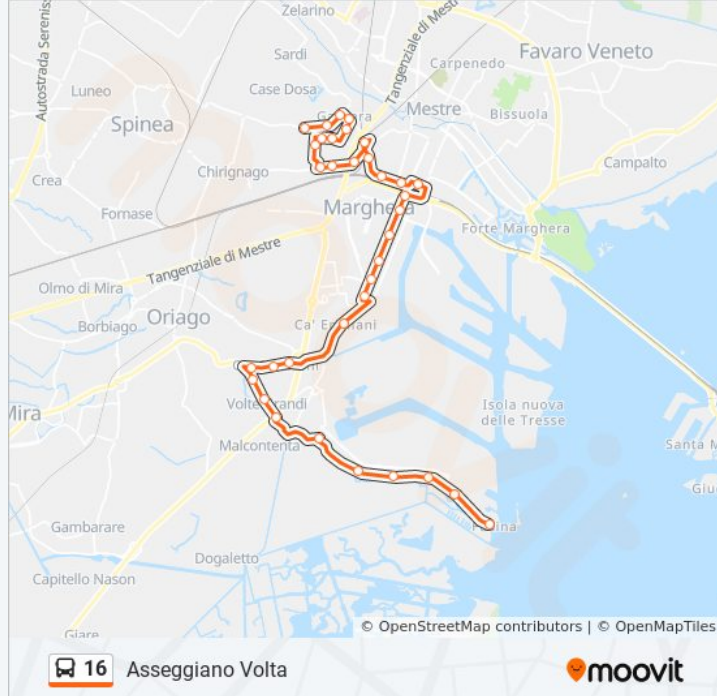

## Informazioni sulla linea bus 16

**Direzione:** Asseggiano Volta

**Fermate:** 35

**Durata del tragitto:** 33 min

**La linea in sintesi:**

Bandiera Pila

Cavalcavia Vempa

Stazione Mestre FS C4

Mattuglie Dignano

Calucci Quarnaro

Gazzera Alta Volpi

Asseggiano Pirano

Asseggiano Morin

Asseggiano Volta

## Direzione: Bottenigo Capolinea

19 fermate

[VISUALIZZA GLI ORARI DELLA LINEA](#)

27 Ottobre D4

27 Ottobre D2

Olivi

Carducci Pascoli

Piave Puccini

## Informazioni sulla linea bus 16

**Direzione:** Bottenigo Capolinea

**Fermate:** 19

**Durata del tragitto:** 12 min

**La linea in sintesi:**

Sant'Antonio Municipio

Piazza Mercato

Rinascita Beccaria