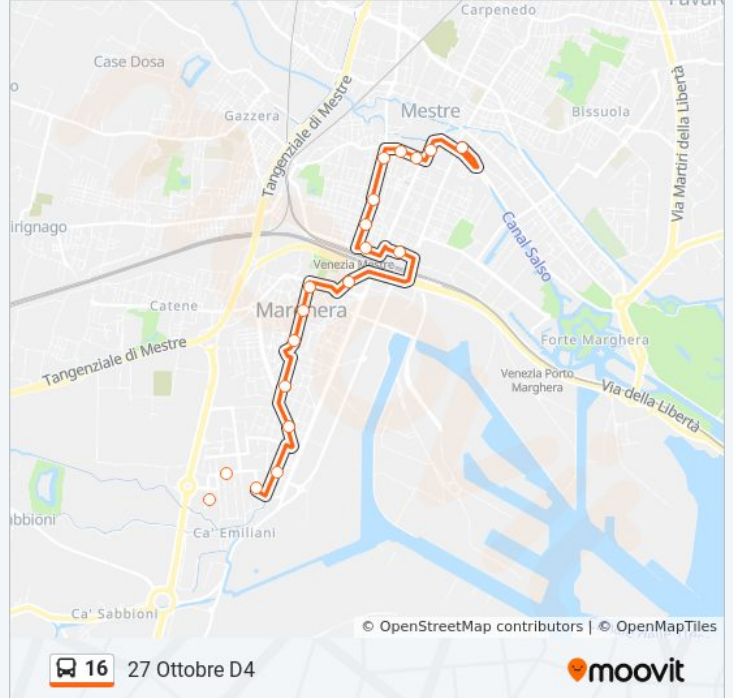

## Direzione: 27 Ottobre D4

19 fermate

[VISUALIZZA GLI ORARI DELLA LINEA](#)

Marghera Arduino  
Bottenigo Pinton  
Bottenigo Bottenigo  
Pasini Fratellanza  
Beccaria Correnti  
Rinascita Beccaria  
Piazza Mercato  
Sant'Antonio Municipio  
Lavelli Paolucci  
Rizzardi Carrer  
Cavalcavia Vempa  
Stazione Mestre FS C4  
Piave Podgora  
Piave Fiume  
Piave Puccini  
Carducci Felisati  
Carducci Pascoli  
Olivi  
27 Ottobre D4

## Orari della linea bus 16

Orari di partenza verso 27 Ottobre D4:

lunedì	00:50 - 23:50
martedì	05:45 - 23:50
mercoledì	05:45 - 23:50
giovedì	05:45 - 23:50
venerdì	05:45 - 23:50
sabato	05:45 - 23:50
domenica	05:45 - 22:50

## Informazioni sulla linea bus 16

**Direzione:** 27 Ottobre D4

**Fermate:** 19

**Durata del tragitto:** 15 min

**La linea in sintesi:**

## Informazioni sulla linea bus 16

**Direzione:** Asseggiano Volta

**Fermate:** 35

**Durata del tragitto:** 33 min

**La linea in sintesi:**

Bandiera Pila

Cavalcavia Vempa

Stazione Mestre FS C4