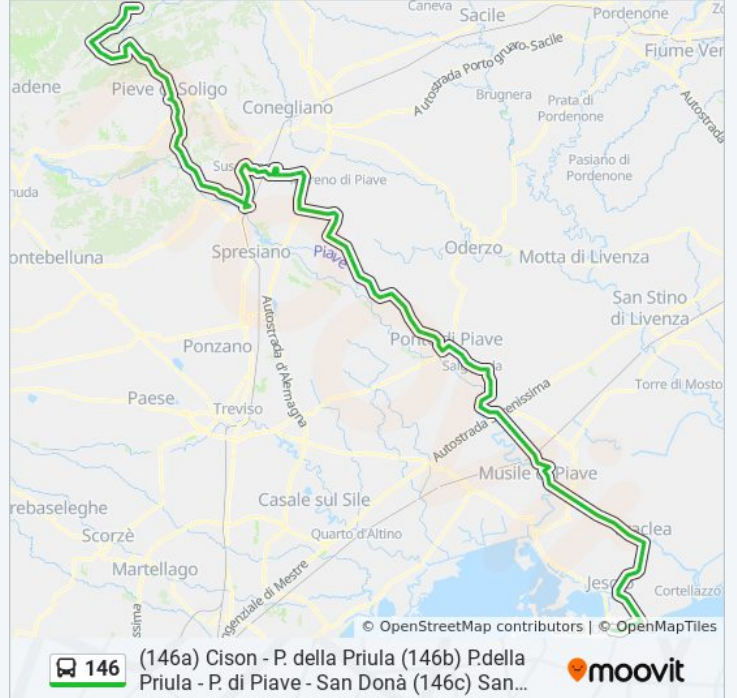

## Direzione: Cison Via Italia

85 fermate

[VISUALIZZA GLI ORARI DELLA LINEA](#)

Lido Di Jesolo Autostazione

Jesolo Oca Bianca

Jesolo Ospedale

Jesolo Colonie

Jesolo Piazza Milano

## Informazioni sulla linea bus 146

**Direzione:** Cison Via Italia

**Fermate:** 85

**Durata del tragitto:** 155 min

**La linea in sintesi:**

- Negrisia Cimitero
- Negrisia Brisotto
- Negrisia Poliglass
- Roncadelle Casa Faganello
- Roncadelle Pesa
- Roncadelle Bar Borgo Molino
- Stabiuzzo Bar Da Eros
- Stabiuzzo
- Stabiuzzo Zanotto
- Cimadolmo Via Baracca
- Cimadolmo
- Bar Geron
- Canonica
- San Michele Di Piave
- Amadio
- Tezze
- Borgo Malanotte
- Bar Capricorno
- Santa Maria Del Piave
- S. Maria Via Castaldia
- Distillerie Negroni
- Ponte Gere
- La Bolda
- Santa Lucia Fiera
- S. Lucia Portici
- S. Lucia Di Piave
- Susegana
- Barco Il
- Cartopiave
- Ponte Della Priula
- Ponte Priula Stazione Ff.Ss
- Ponte Priula Farmacia
- Colfosco Trentin

Colfosco Centro

Colfosco Alla Grotta

Colfosco S.Anna (Ciao Bei)

Bivio Falze'

Bivio Collalto

Barbisano

Pieve Di S. V.Montegrappa

La Nostra Famiglia