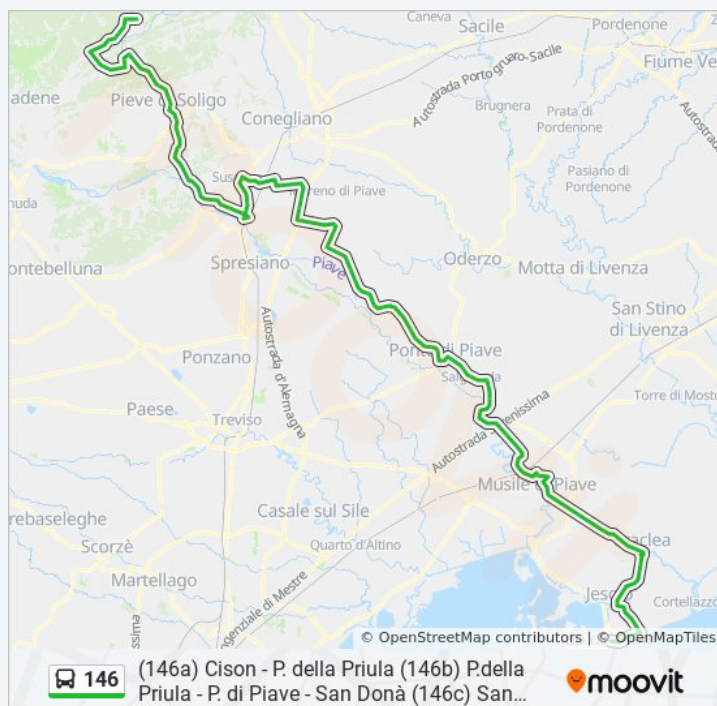

## Direzione: Lido Di Jesolo Autostazione

85 fermate

[VISUALIZZA GLI ORARI DELLA LINEA](#)

Cison Via Italia  
Bivio Valmareno  
Valmareno  
Bv Follina Via Cal Di Mezzo  
Follina Banca  
Follina  
Da Merlo  
Miane Maglificio  
Miane  
Via Verdi  
Campea  
Via Campon  
Premaor  
Bivio Premaor  
La Bella  
Pedeguarda  
Da Bisiol  
Solighetto Da Lino  
Solighetto  
Trattoria Da Gigio  
Pieve Di Soligo S.Anna  
Pieve Di Soligo Ist. Balbi  
Pieve Di Soligo  
Pieve Di Soligo Ospedale  
La Nostra Famiglia  
Pieve Di Soligo Via Montegrappa  
Barbisano  
Bivio Collalto  
Bivio Falze'  
Colfosco S.Anna (Ciao Bei)

## Orari della linea bus 146

Orari di partenza verso Lido Di Jesolo Autostazione:

lunedì	Non in Servizio
martedì	Non in Servizio
mercoledì	Non in Servizio
giovedì	Non in Servizio
venerdì	Non in Servizio
sabato	Non in Servizio
domenica	06:50

## Informazioni sulla linea bus 146

**Direzione:** Lido Di Jesolo Autostazione

**Fermate:** 85

**Durata del tragitto:** 155 min

**La linea in sintesi:**

Colfosco Alla Grotta

Colfosco

Colfosco Trentin