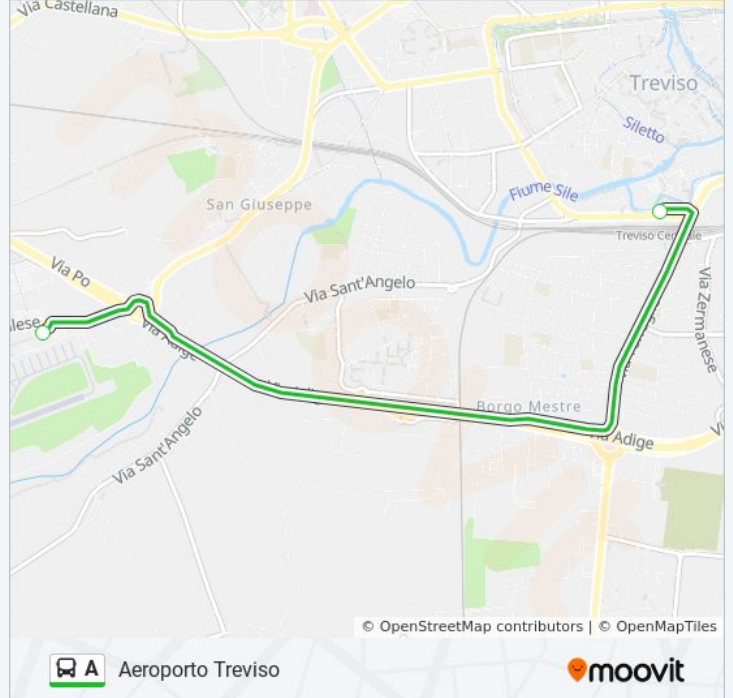

## Aeroporto Treviso

Scarica L'App

La linea bus A (Aeroporto Treviso) ha 2 percorsi. Durante la settimana è operativa:

(1) Aeroporto Treviso: 06:23 - 22:53(2) FS Duca D'Aosta: 06:40 - 23:10

Usa Moovit per trovare le fermate della linea bus A più vicine a te e scoprire quando passerà il prossimo mezzo della linea bus A

### Direzione: Aeroporto Treviso

2 fermate

[VISUALIZZA GLI ORARI DELLA LINEA](#)

FS Duca D'Aosta

Aeroporto Treviso

### Informazioni sulla linea bus A

**Direzione:** Aeroporto Treviso

**Fermate:** 2

**Durata del tragitto:** 10 min

**La linea in sintesi:**

**Direzione: FS Duca D'Aosta**

2 fermate

[VISUALIZZA GLI ORARI DELLA LINEA](#)

### Informazioni sulla linea bus A

**Direzione:** FS Duca D'Aosta

**Fermate:** 2

**Durata del tragitto:** 13 min

**La linea in sintesi:**

Orari, mappe e fermate della linea bus A disponibili in un PDF su [moovitapp.com](https://moovitapp.com). Usa [App Moovit](#) per ottenere tempi di attesa reali, orari di tutte le altre linee o indicazioni passo-passo per muoverti con i mezzi pubblici a Venezia.