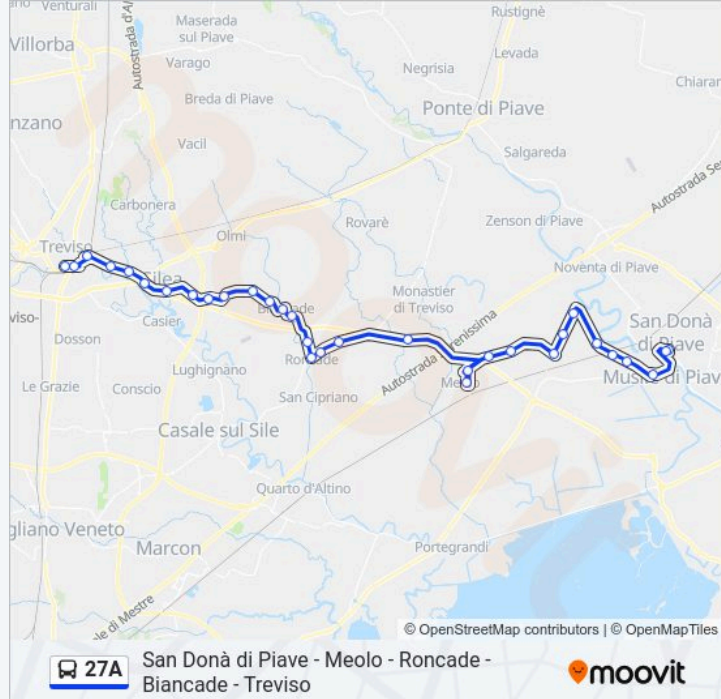

32 fermate

[VISUALIZZA GLI ORARI DELLA LINEA](#)

Treviso - Autostazione
V.Le F.Lli Bandiera - Croce Rossa
V.Le IV Novembre - Porta C. Alberto (Esso)
Sant'Ambrogio Di Fiera
Porto Di Fiera
Via Lanzago
Silea Chiesa
Silea Cavalcavia
Nerbon Cantine Pavan
Bar Nerbon
Nerbon Bibite Bacin
Biancade Capitello
Biancade
Biancade All'Orso
Roncade Distributore Metano
Roncade Piazza I Maggio
Roncade Scuole
Roncade Officine Vianello
Vallio Incrocio Per Meolo
Meolo Poliambulatori

Informazioni sulla linea bus 27A

Direzione: San Donà Di Piave

Fermate: 32

Durata del tragitto: 64 min

La linea in sintesi:

Meolo

Meolo Cabina

Losson

Fossalta Di Piave Campodargine

Fossalta Di Piave Villa Franzin

Fossalta Di Piave Centro

Croce Di Musile

Croce Di Musile Passaggio A Livello

Musile Capitello San Rocco

Musile Di Piave Bivio Salmasi

San Donà - V.Le Libertà

San Donà - Autostazione

Direzione: Treviso

36 fermate

[VISUALIZZA GLI ORARI DELLA LINEA](#)

San Donà - Autostazione

Musile Di Piave - Sottopasso

Via Guglielmo Marconi, 1

Musile Di Piave Bivio Salmasi