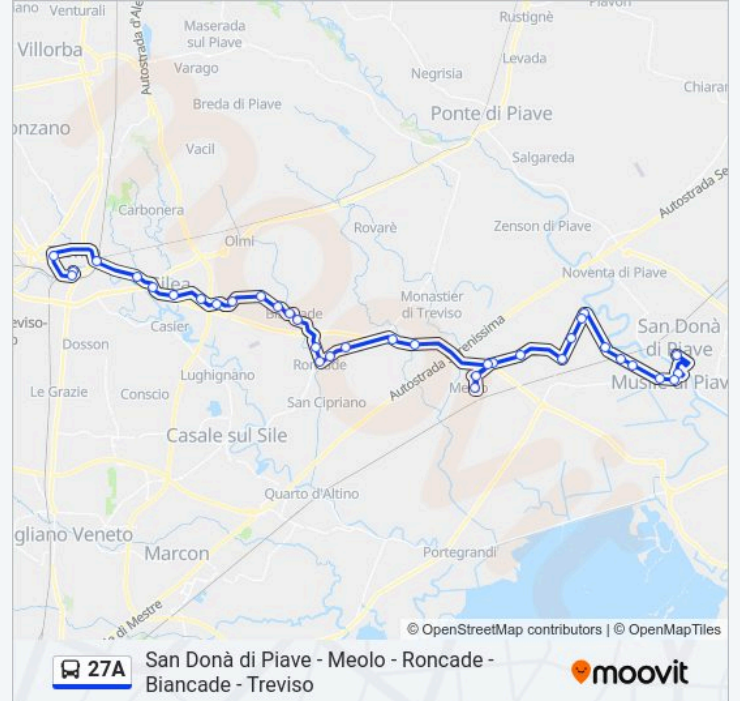

Informazioni sulla linea bus 27A

Direzione: Treviso

Fermate: 36

Durata del tragitto: 55 min

La linea in sintesi:

Vallio

Roncade Officina Vianello

Roncade Scuole

Silea Cavalcavia

Silea Chiesa

Lanzago Bivio

S. Ambrogio Di F.

V.Le IV Novembre - Porta C. Alberto

V.Le Cairoli - Porta Santi Quaranta

V.Le De Gasperi - Stazione FS

Treviso - Autostazione