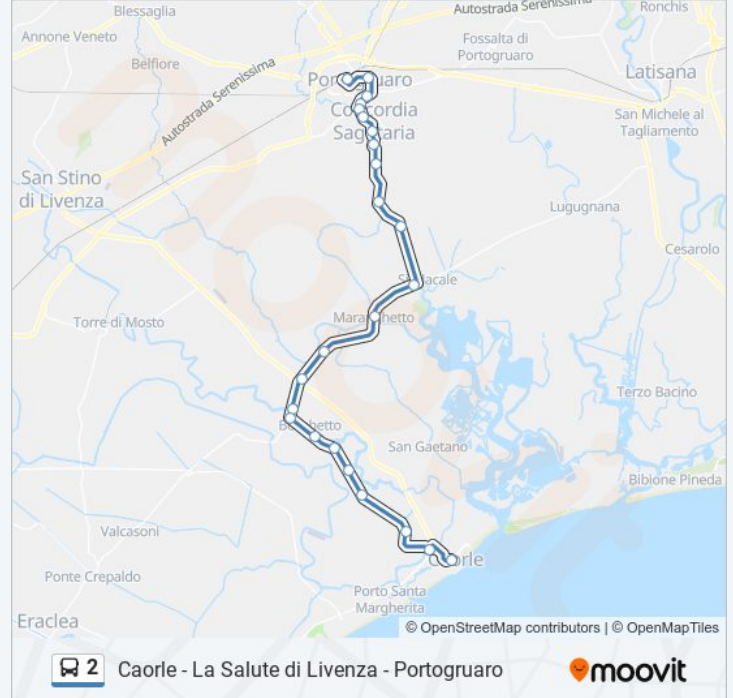

## Caorle - La Salute di Livenza - Portogruaro

Scarica L'App

La linea bus 2 Caorle - La Salute di Livenza - Portogruaro ha una destinazione. Durante la settimana è operativa:

(1) Portogruaro: 07:00 - 19:50

### Direzione: Portogruaro

24 fermate

[VISUALIZZA GLI ORARI DELLA LINEA](#)

Caorle - Autostazione  
Caorle - Incr. 'Da Tituta'  
Ca' Corniani  
Ca' Corniani - Casa Piave  
Ca' Cottoni - Casa Gaetani  
Ca' Cottoni - Scuole  
Ca' Cottoni  
La Salute Di Livenza - Ponte  
La Salute Di Livenza - Centro  
La Salute Di Livenza - Bivio Cantina  
Ponte Marango - Agenzia Veronese  
Ponte Marango  
Ponte Sindacale  
Cavanella - Ponte Ferrari  
Cavanella  
Concordia - Via Gabriela  
Concordia - Duomo  
Concordia - Case Fanfani  
Concordia - Confine  
Portogruaro - Al Molino  
Portogruaro - Borgo S. Agnese

### Informazioni sulla linea bus 2

**Direzione:** Portogruaro

**Fermate:** 24

**Durata del tragitto:** 44 min

**La linea in sintesi:**

Portogruaro - Standa

Portogruaro - Via Isonzo

Portogruaro - Autostazione

Orari, mappe e fermate della linea bus 2 disponibili in un PDF su [moovitapp.com](https://moovitapp.com). Usa App Moovit per ottenere tempi di attesa reali, orari di tutte le altre linee o indicazioni passo-passo per muoverti con i mezzi pubblici a Venezia.