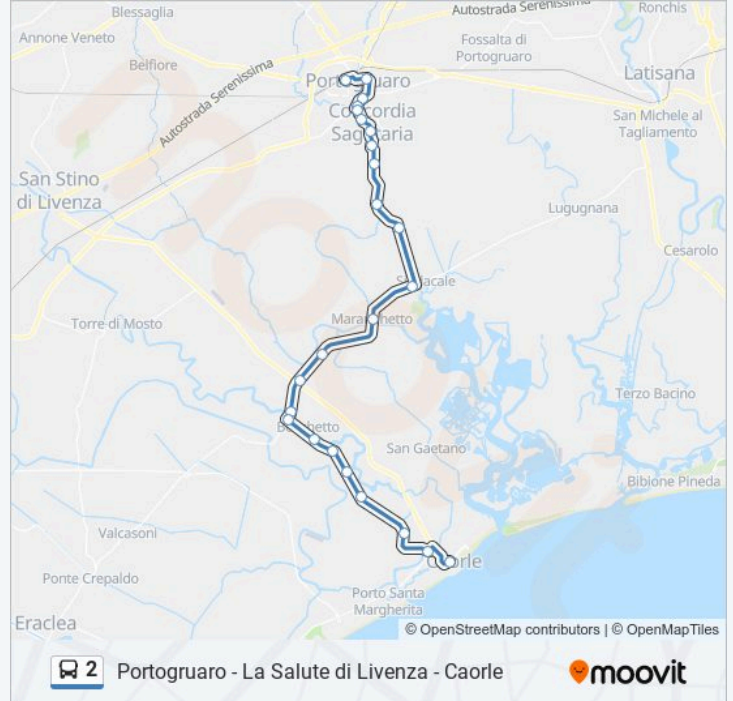

Portogruaro - La Salute di Livenza - Caorle

Scarica L'App

La linea bus 2 Portogruaro - La Salute di Livenza - Caorle ha una destinazione. Durante la settimana è operativa:

(1) Caorle: 06:15 - 19:00

Usa Moovit per trovare le fermate della linea bus 2 più vicine a te e scoprire quando passerà il prossimo mezzo della linea bus 2

Direzione: Caorle

24 fermate

[VISUALIZZA GLI ORARI DELLA LINEA](#)

Portogruaro - Autostazione
Portogruaro - Via Isonzo
Portogruaro - Standa
Portogruaro - Borgo S. Agnese
Portogruaro - Al Molino
Concordia - Confine
Concordia - Case Fanfani
Concordia - Duomo
Concordia - Via Gabriela
Cavanella
Cavanella - Ponte Ferrari
Ponte Sindacale
Ponte Marango
Ponte Marango - Agenzia Veronese
La Salute Di Livenza - Bivio Cantina
La Salute Di Livenza - Centro
La Salute Di Livenza - Ponte
Ca' Cottoni
Ca' Cottoni - Scuole
Ca' Cottoni - Casa Gaetani
Ca' Corniani - Casa Piave

Informazioni sulla linea bus 2

Direzione: Caorle

Fermate: 24

Durata del tragitto: 42 min

La linea in sintesi:

Ca' Corniani

Caorle - Incr. 'Da Tituta'

Caorle - Autostazione

Orari, mappe e fermate della linea bus 2 disponibili in un PDF su moovitapp.com. Usa App Moovit per ottenere tempi di attesa reali, orari di tutte le altre linee o indicazioni passo-passo per muoverti con i mezzi pubblici a Venezia.