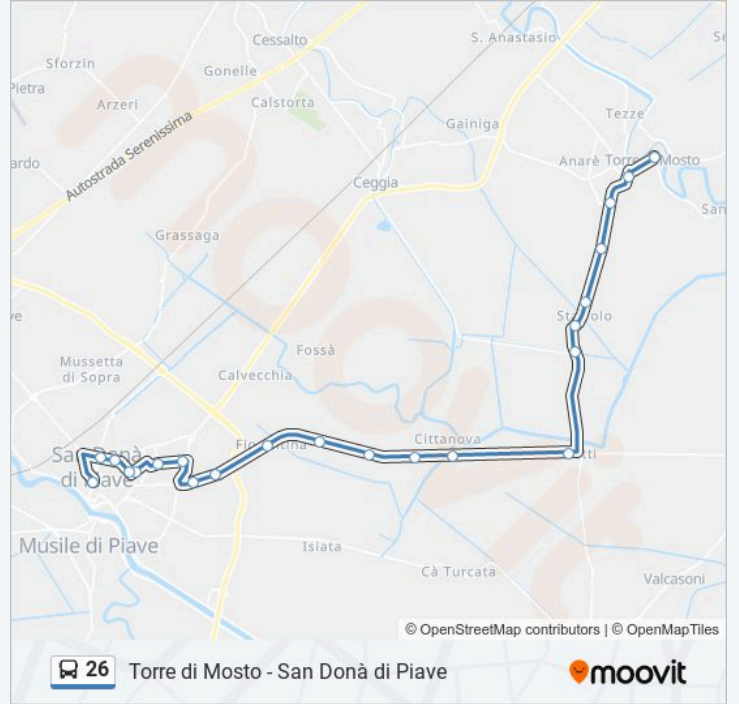

La linea bus 26 Torre di Mosto - San Donà di Piave ha una destinazione. Durante la settimana è operativa:

(1) San Donà Di Piave: 06:15 - 19:15

Usa Moovit per trovare le fermate della linea bus 26 più vicine a te e scoprire quando passerà il prossimo mezzo della linea bus 26

Direzione: San Donà Di Piave

22 fermate

[VISUALIZZA GLI ORARI DELLA LINEA](#)

Torre Di Mosto - Municipio
Torre Di Mosto - Xola
Torre Di Mosto - Melidissa
Staffolo - Agenzia
Staffolo - Bar De Zotti
Staffolo
Ponte San Martino
Stretti
Cittanova
Cittanova - Distributore Ip
Cittanova - Albera
Fiorentina - Caserme
Fiorentina
San Donà - Zona Industriale
San Donà - Case Gescal
San Donà - Via Carozzani
San Donà - San Pio X
San Donà - Ospedale
San Donà - Via Verdi (Ospedale)
San Donà - Scuole
San Donà - Inps

Orari della linea bus 26

Orari di partenza verso San Donà Di Piave:

lunedì	06:15 - 19:15
martedì	06:15 - 19:15
mercoledì	06:15 - 19:15
giovedì	06:15 - 19:15
venerdì	06:15 - 19:15
sabato	06:15 - 19:15
domenica	Non in Servizio

Informazioni sulla linea bus 26

Direzione: San Donà Di Piave

Fermate: 22

Durata del tragitto: 36 min

La linea in sintesi:

San Donà - Autostazione

Orari, mappe e fermate della linea bus 26 disponibili in un PDF su moovitapp.com. Usa App Moovit per ottenere tempi di attesa reali, orari di tutte le altre linee o indicazioni passo-passo per muoverti con i mezzi pubblici a Venezia.