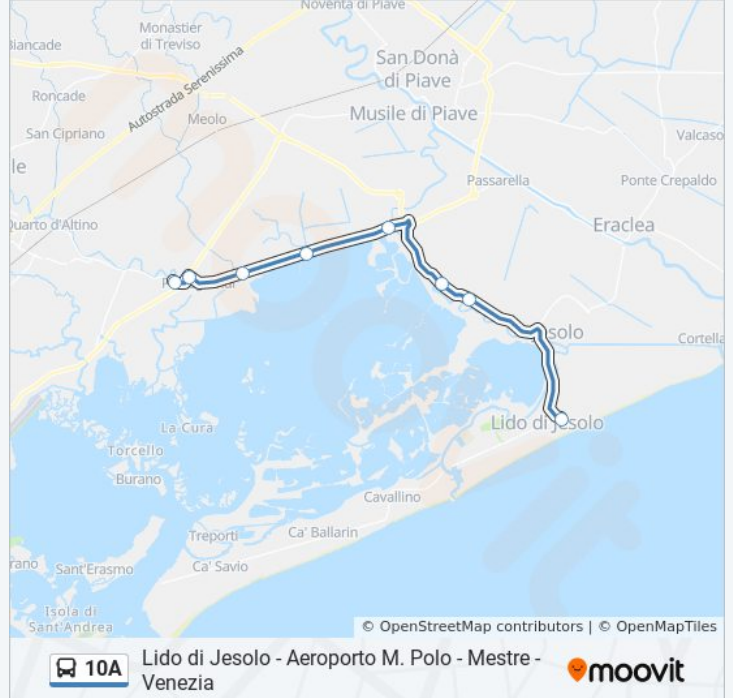

### Direzione: Portegrandi

8 fermate

[VISUALIZZA GLI ORARI DELLA LINEA](#)

Lido Di Jesolo - Autostazione

Ca' Nani

Francescata Bivio

Caposile

Lanzoni

### Orari della linea bus 10A

Orari di partenza verso Portegrandi:

|           |                 |
|-----------|-----------------|
| lunedì    | 06:25           |
| martedì   | 06:25           |
| mercoledì | 06:25           |
| giovedì   | 06:25           |
| venerdì   | 06:25           |
| sabato    | 06:25           |
| domenica  | Non in Servizio |

### Informazioni sulla linea bus 10A

**Direzione:** Portegrandi

**Fermate:** 8

**Durata del tragitto:** 19 min

**La linea in sintesi:**

## Direzione: Venezia

42 fermate

[VISUALIZZA GLI ORARI DELLA LINEA](#)

Lido Di Jesolo - Autostazione

Lido Di Jesolo - Da Wilma

Lido Di Jesolo - Ostello

Lido Di Jesolo - Bivio Cementi

Jesolo - Trattoria Marina