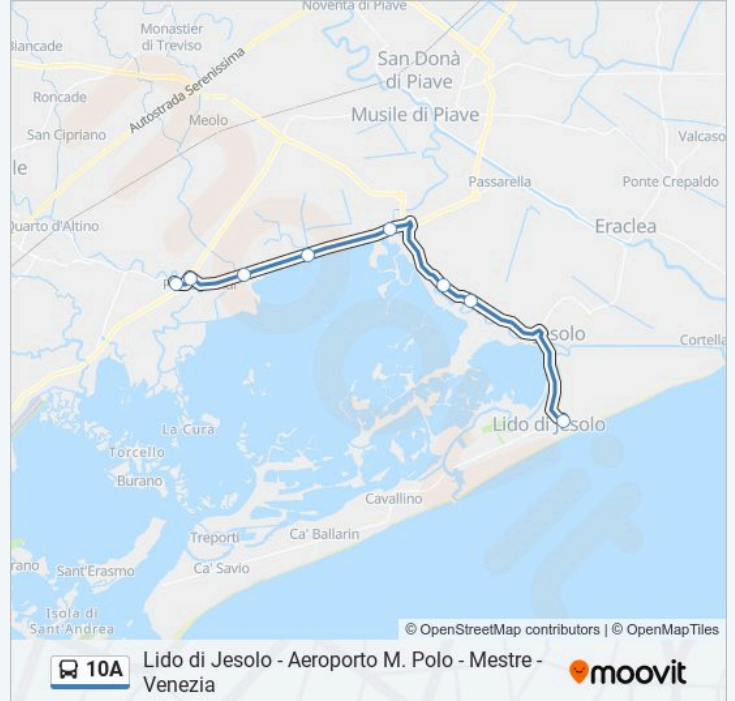

Lido Di Jesolo - Autostazione

Ca' Nani

Francescata Bivio

Caposile

Lanzoni

Le Trezze

Portegrandi - Chiesa

Portegrandi Carafia

Orari della linea bus 10A

Orari di partenza verso Portegrandi:

lunedì	06:25
martedì	06:25
mercoledì	06:25
giovedì	06:25
venerdì	06:25
sabato	06:25
domenica	Non in Servizio

Informazioni sulla linea bus 10A

Direzione: Portegrandi

Fermate: 8

Durata del tragitto: 19 min

La linea in sintesi:

Direzione: Venezia

42 fermate

[VISUALIZZA GLI ORARI DELLA LINEA](#)

Lido Di Jesolo - Autostazione
 Lido Di Jesolo - Da Wilma
 Lido Di Jesolo - Ostello
 Lido Di Jesolo - Bivio Cementi
 Jesolo - Trattoria Marina
 Jesolo - Borgo San Giovanni
 Jesolo - Centro
 Jesolo - Municipio
 Jesolo - Agenzia Frova
 Jesolo - Agenzia Piave Isonzo
 Ca' Nani
 Francescata Bivio
 Caposile
 Lanzoni
 Le Trezze
 Portegrandi Carafia
 Altino - Bivio Tenuta Veronese
 Altino - Bivio Museo

Informazioni sulla linea bus 10A

Direzione: Venezia

Fermate: 42

Durata del tragitto: 83 min

La linea in sintesi:

Montiron

Forte Pagliaga

Ca' Noghera