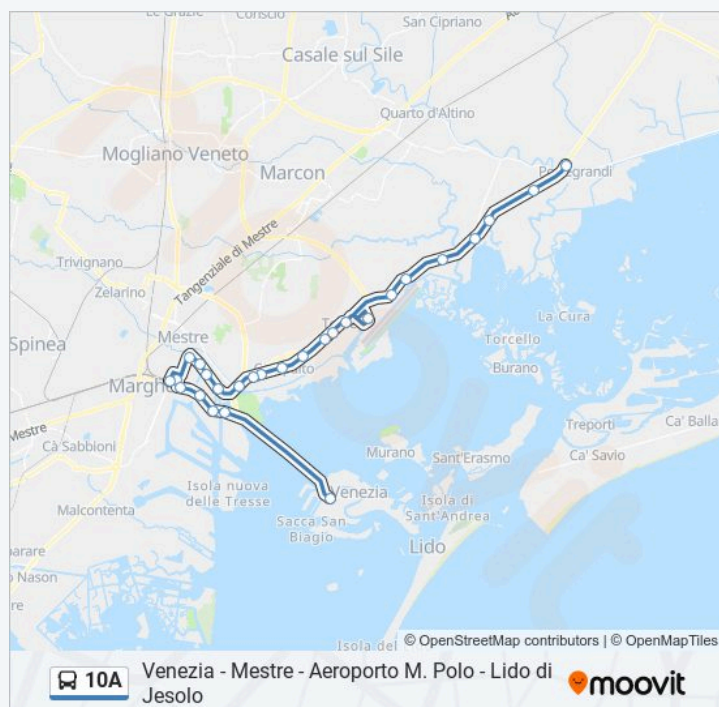

Mestre - Stazione FS

Mestre - Teatro Corso (Bnl)

Mestre - Uff. Giudiziari Minorili

Mestre - Ai Marmi

Mestre - Stadio Atletica

Campalto - Via Appia

Campalto - Via Porto Di Cavergnago

Campalto - Camping Rialto

Campalto - Via Orlanda

Campalto - Caserme

Tessera - Univac Wellpoint

Tessera - Via Piovega

Tessera - Centro

Aeroporto Marco Polo (Atvo)

Aeronavali

Ca' Noghera

Forte Pagliaga

Montiron

Altino - Bivio Museo

Altino - Bivio Tenuta Veronese

Portegradi Carafia

martedì	06:00
mercoledì	06:00
giovedì	06:00
venerdì	06:00
sabato	06:00
domenica	Non in Servizio

### Informazioni sulla linea bus 10A

**Direzione:** Portegradi

**Fermate:** 27

**Durata del tragitto:** 49 min

**La linea in sintesi:**

Orari, mappe e fermate della linea bus 10A disponibili in un PDF su [moovitapp.com](https://moovitapp.com). Usa App Moovit per ottenere tempi di attesa reali, orari di tutte le altre linee o indicazioni passo-passo per muoverti con i mezzi pubblici a Venezia.