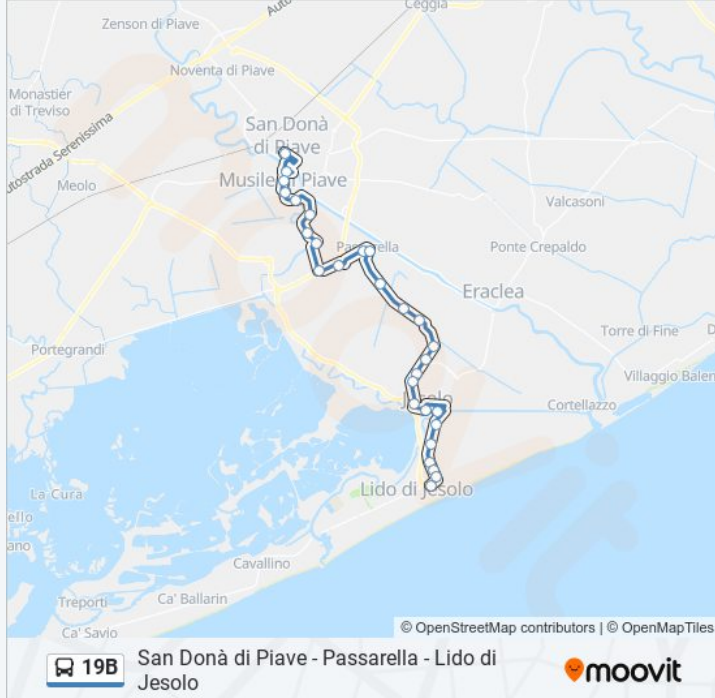

La linea bus 19B (San Donà di Piave - Passarella - Lido di Jesolo) ha 2 percorsi. Durante la settimana è operativa:

(1) Lido Di Jesolo: 07:30 - 18:40(2) Passarella Di Sopra: 06:15

Usa Moovit per trovare le fermate della linea bus 19B più vicine a te e scoprire quando passerà il prossimo mezzo della linea bus 19B

Informazioni sulla linea bus 19B**Direzione:** Lido Di Jesolo**Fermate:** 28**Durata del tragitto:** 44 min**La linea in sintesi:**

Jesolo - Centro

Jesolo - Borgo San Giovanni

Jesolo - Trattoria Marina

Lido Di Jesolo - Bivio Cementi

Lido Di Jesolo - Ostello

Lido Di Jesolo - Da Wilma

Lido Di Jesolo - Autostazione

Direzione: Passarella Di Sopra

4 fermate

[VISUALIZZA GLI ORARI DELLA LINEA](#)

San Donà - Autostazione

Musile Di Piave - Sottopasso

Taglio

Passarella - P.za Madonna Della Salute

Orari della linea bus 19B

Orari di partenza verso Passarella Di Sopra:

lunedì	06:15
martedì	06:15
mercoledì	06:15
giovedì	06:15
venerdì	06:15
sabato	06:15
domenica	Non in Servizio