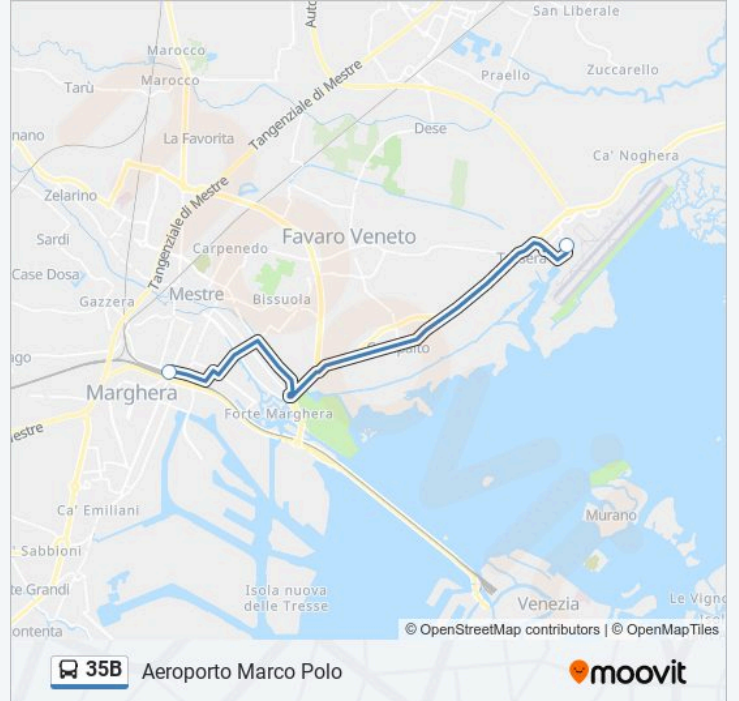

 **35B**

Aeroporto Marco Polo

Scarica L'App

La linea bus 35B Aeroporto Marco Polo ha una destinazione. Durante la settimana è operativa:

(1) Aeroporto Marco Polo: 08:00 - 19:25

Usa Moovit per trovare le fermate della linea bus 35B più vicine a te e scoprire quando passerà il prossimo mezzo della linea bus 35B

**Direzione: Aeroporto Marco Polo**

2 fermate

[VISUALIZZA GLI ORARI DELLA LINEA](#)

Mestre - Stazione FS

Aeroporto Marco Polo (Atvo)

### Orari della linea bus 35B

Orari di partenza verso Aeroporto Marco Polo:

lunedì	08:00 - 19:25
martedì	08:00 - 19:25
mercoledì	08:00 - 19:25
giovedì	08:00 - 19:25
venerdì	08:00 - 19:25
sabato	08:00 - 19:25
domenica	Non in Servizio

### Informazioni sulla linea bus 35B

**Direzione:** Aeroporto Marco Polo

**Fermate:** 2

**Durata del tragitto:** 17 min

**La linea in sintesi:**

Orari, mappe e fermate della linea bus 35B disponibili in un PDF su [moovitapp.com](https://moovitapp.com). Usa App Moovit per ottenere tempi di attesa reali, orari di tutte le altre linee o indicazioni passo-passo per muoverti con i mezzi pubblici a Venezia.