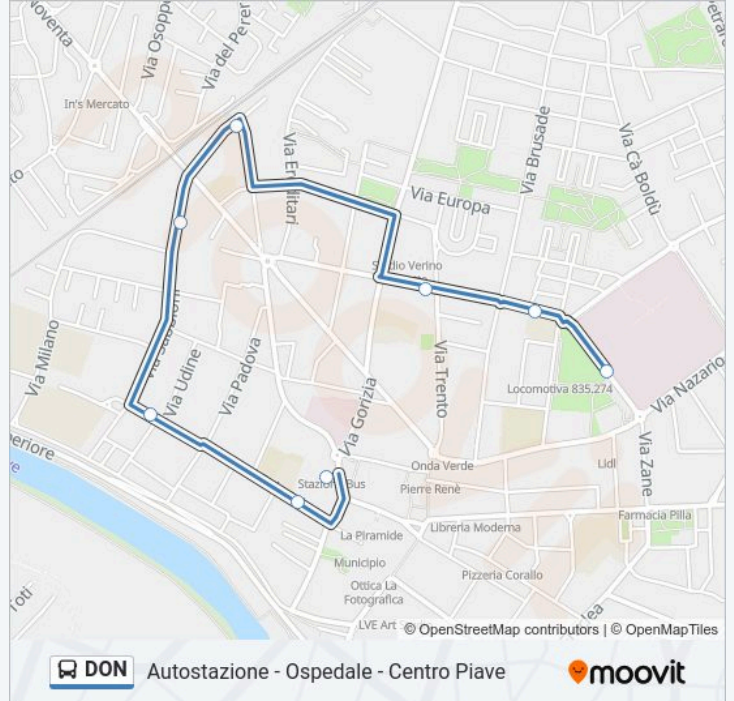

### Direzione: Centro Piave

19 fermate

[VISUALIZZA GLI ORARI DELLA LINEA](#)

San Donà - Autostazione  
San Donà - V.Le Libertà  
San Donà - Istituti Tecnici  
San Donà - Via Sabbioni  
San Donà - Stazione FS  
San Donà - Inps  
San Donà - Scuole  
San Donà - Via Verdi (Ospedale)  
San Donà - Ospedale  
San Donà - Forte 48  
San Donà - Bar Quintavalle  
San Donà - Parco Delle Rose  
San Donà - Polizia Stradale  
San Donà - Trattoria Tonetto  
San Donà - Via Turati  
San Donà - Zona Industriale  
Fiorentina - Via Falcone E Borsellino  
Fiorentina  
San Donà - Centro Piave-Sme

### Direzione: Ospedale

8 fermate

[VISUALIZZA GLI ORARI DELLA LINEA](#)

- San Donà - Autostazione
- San Donà - V.Le Libertà
- San Donà - Istituti Tecnici
- San Donà - Via Sabbioni
- San Donà - Stazione FS
- San Donà - Inps
- San Donà - Scuole
- San Donà - Via Verdi (Ospedale)

### Orari della linea bus DON

Orari di partenza verso Ospedale:

lunedì	06:45 - 20:15
martedì	06:45 - 20:15
mercoledì	06:45 - 20:15
giovedì	06:45 - 20:15
venerdì	06:45 - 20:15
sabato	06:45 - 20:15
domenica	Non in Servizio

### Informazioni sulla linea bus DON

**Direzione:** Ospedale

**Fermate:** 8

**Durata del tragitto:** 7 min

**La linea in sintesi:**

**Direzione: Stazione FS**

5 fermate

[VISUALIZZA GLI ORARI DELLA LINEA](#)