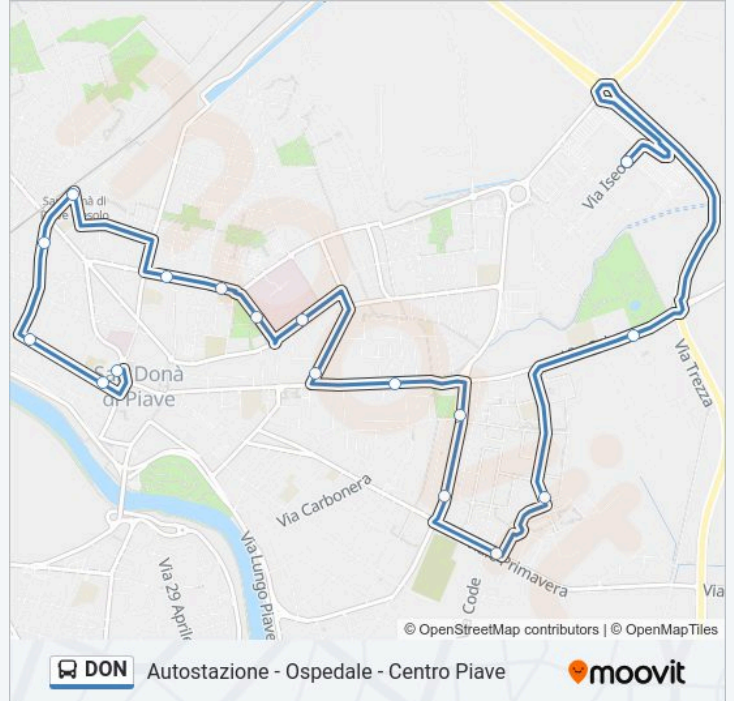

### Direzione: Centro Piave

19 fermate

[VISUALIZZA GLI ORARI DELLA LINEA](#)

San Donà - Autostazione  
San Donà - V.Le Libertà  
San Donà - Istituti Tecnici  
San Donà - Via Sabbioni  
San Donà - Stazione FS  
San Donà - Inps  
San Donà - Scuole  
San Donà - Via Verdi (Ospedale)  
San Donà - Ospedale  
San Donà - Forte 48  
San Donà - Bar Quintavalle  
San Donà - Parco Delle Rose  
San Donà - Polizia Stradale  
San Donà - Trattoria Tonetto  
San Donà - Via Turati  
San Donà - Zona Industriale  
Fiorentina - Via Falcone E Borsellino  
Fiorentina  
San Donà - Centro Piave-Sme

### Informazioni sulla linea bus DON

**Direzione:** Centro Piave

**Fermate:** 19

**Durata del tragitto:** 21 min

**La linea in sintesi:**

### Direzione: Ospedale

8 fermate

[VISUALIZZA GLI ORARI DELLA LINEA](#)

- San Donà - Autostazione
- San Donà - V.Le Libertà
- San Donà - Istituti Tecnici
- San Donà - Via Sabbioni
- San Donà - Stazione FS
- San Donà - Inps
- San Donà - Scuole
- San Donà - Via Verdi (Ospedale)

### Informazioni sulla linea bus DON

**Direzione:** Ospedale

**Fermate:** 8

**Durata del tragitto:** 7 min

**La linea in sintesi:**

**Direzione: Stazione FS**

5 fermate

[VISUALIZZA GLI ORARI DELLA LINEA](#)