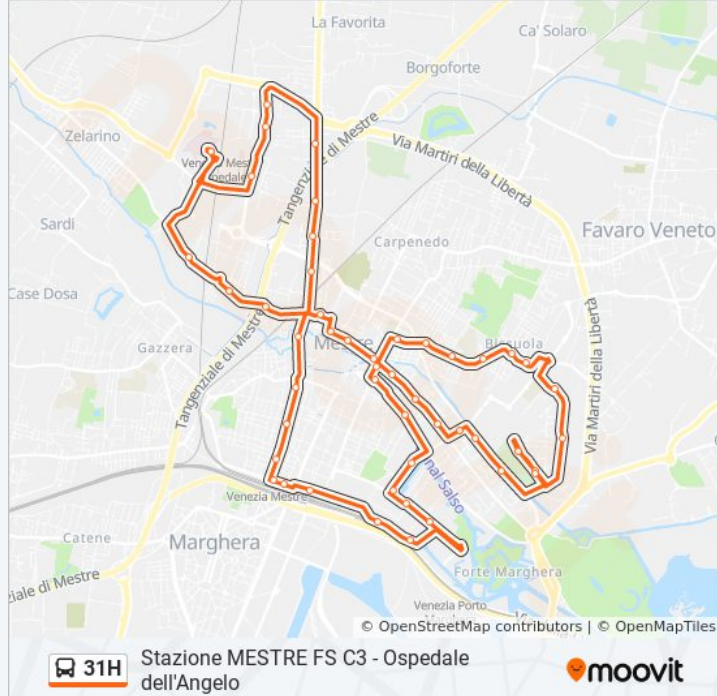

Torino Rossetto

Ancona Torino

Ancona Carbonifera

Forte Marghera Gerlin

27 Ottobre D4

Mestre Centro B4

San Marco Manuzio

San Marco Cattaneo

San Marco Musatti

Sansovino Vespucci

Vespucci Gritti

Vespucci Boerio

Pertini Gavagnin

Pertini Carrer

Pertini Gavagnin

Pertini Chiesa

Pertini Foscari

Bissuola Varrone

Bissuola Esiodo

Bissuola Tevere

Bissuola Cadorna

Bissuola Pisani

Bissuola Colombo

Mestre Centro B6

San Rocco Bruno

Einaudi Castelvechio

Belfredo Terraglio

Castellana Santa Chiara

Castellana Cipressina

Castellana Bellotto

Ospedale Dell'Angelo