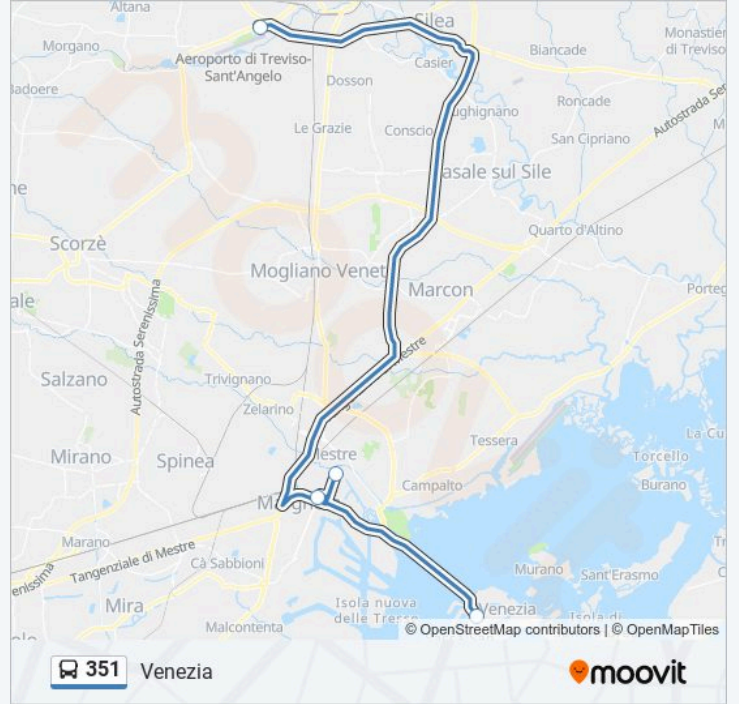

351

Venezia

Scarica L'App

La linea bus 351 Venezia ha una destinazione. Durante la settimana è operativa:

(1) Venezia: 07:40 - 22:30

Usa Moovit per trovare le fermate della linea bus 351 più vicine a te e scoprire quando passerà il prossimo mezzo della linea bus 351

**Direzione: Venezia**

4 fermate

[VISUALIZZA GLI ORARI DELLA LINEA](#)

Treviso Aeroporto

Mestre - Teatro Corso (Bnl)

Mestre - Stazione FS

Piazzale Roma (Atvo)

**Orari della linea bus 351**

Orari di partenza verso Venezia:

lunedì	Non in Servizio
martedì	Non in Servizio
mercoledì	Non in Servizio
giovedì	Non in Servizio
venerdì	Non in Servizio
sabato	Non in Servizio
domenica	07:40 - 22:30

**Informazioni sulla linea bus 351**

**Direzione:** Venezia

**Fermate:** 4

**Durata del tragitto:** 24 min

**La linea in sintesi:**

Orari, mappe e fermate della linea bus 351 disponibili in un PDF su [moovitapp.com](https://moovitapp.com). Usa App Moovit per ottenere tempi di attesa reali, orari di tutte le altre linee o indicazioni passo-passo per muoverti con i mezzi pubblici a Venezia.