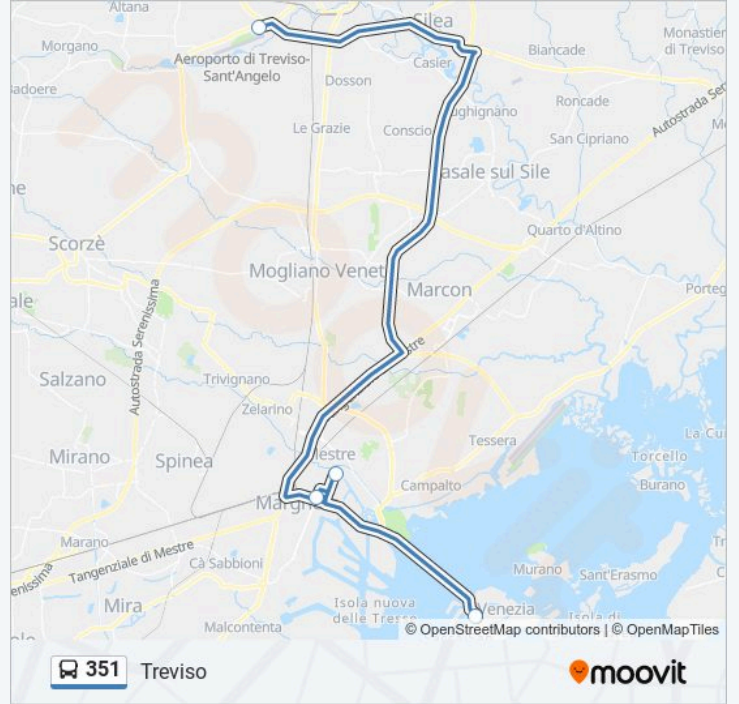

351

Treviso

Scarica L'App

La linea bus 351 Treviso ha una destinazione. Durante la settimana è operativa:

(1) Treviso: 05:30 - 19:30

Usa Moovit per trovare le fermate della linea bus 351 più vicine a te e scoprire quando passerà il prossimo mezzo della linea bus 351

Direzione: Treviso

4 fermate

[VISUALIZZA GLI ORARI DELLA LINEA](#)

Piazzale Roma (Atvo)

Mestre - Stazione FS

Mestre - Teatro Corso (Bnl)

Treviso Aeroporto

Orari della linea bus 351

Orari di partenza verso Treviso:

lunedì	Non in Servizio
martedì	Non in Servizio
mercoledì	Non in Servizio
giovedì	Non in Servizio
venerdì	Non in Servizio
sabato	Non in Servizio
domenica	05:30 - 19:30

Informazioni sulla linea bus 351

Direzione: Treviso

Fermate: 4

Durata del tragitto: 27 min

La linea in sintesi:

Orari, mappe e fermate della linea bus 351 disponibili in un PDF su moovitapp.com. Usa App Moovit per ottenere tempi di attesa reali, orari di tutte le altre linee o indicazioni passo-passo per muoverti con i mezzi pubblici a Venezia.