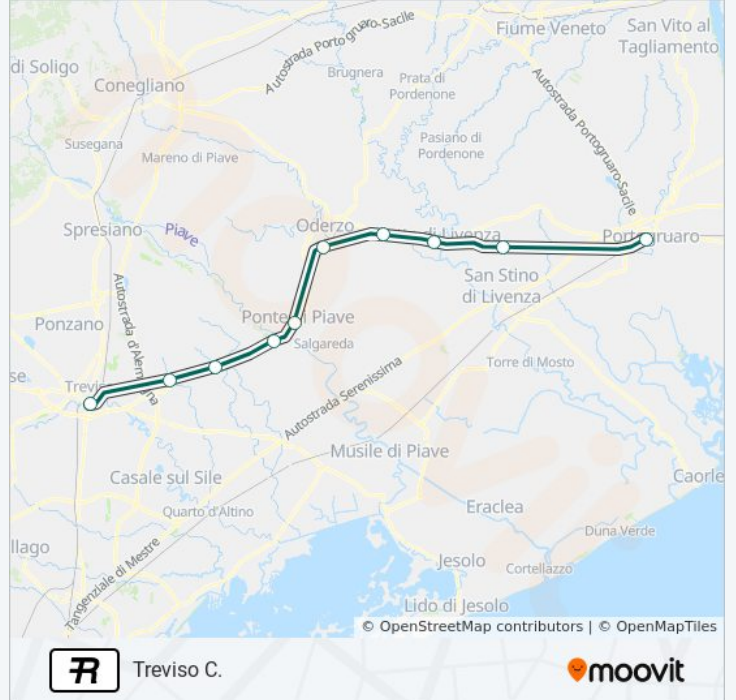

Usa Moovit per trovare le fermate della linea treno R più vicine a te e scoprire quando passerà il prossimo mezzo della linea treno R

Direzione: Portogruaro Caorle

10 fermate

[VISUALIZZA GLI ORARI DELLA LINEA](#)

Informazioni sulla linea treno R

Direzione: Treviso C.

Fermate: 10

Durata del tragitto: 59 min

La linea in sintesi:

Direzione: Treviso C.

10 fermate

[VISUALIZZA GLI ORARI DELLA LINEA](#)

Portogruaro-Caorle

Annone Veneto

Motta Di Livenza

Gorgo Al Monticano

Oderzo

Ponte Di Piave

Fagarè

San Biagio Di Callata

Informazioni sulla linea treno R

Direzione: Treviso C.

Fermate: 10

Durata del tragitto: 59 min

La linea in sintesi:

Orari, mappe e fermate della linea treno R disponibili in un PDF su moovitapp.com. Usa [App Moovit](#) per ottenere tempi di attesa reali, orari di tutte le altre linee o indicazioni passo-passo per muoverti con i mezzi pubblici a Venezia.