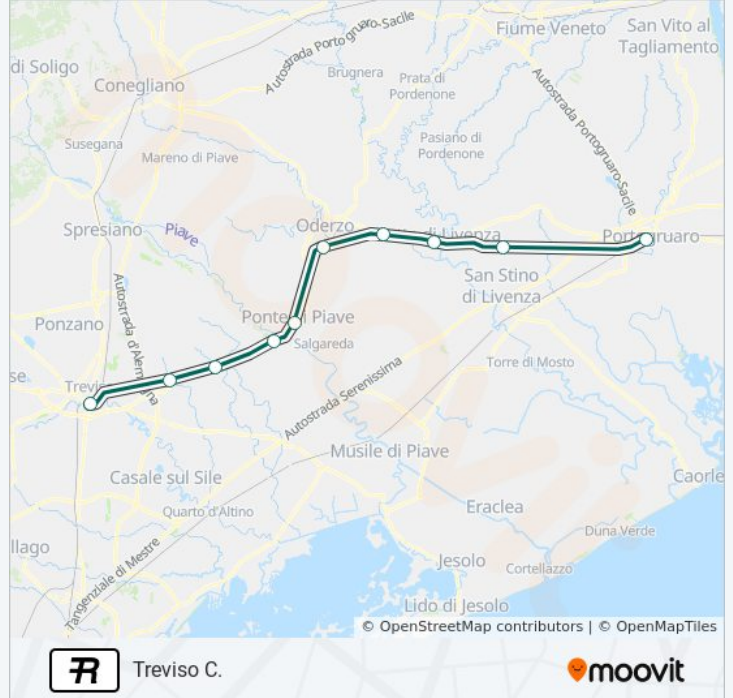

Usa Moovit per trovare le fermate della linea treno R più vicine a te e scoprire quando passerà il prossimo mezzo della linea treno R

Direzione: Portogruaro Caorle

10 fermate

[VISUALIZZA GLI ORARI DELLA LINEA](#)

Direzione: Treviso C.

10 fermate

[VISUALIZZA GLI ORARI DELLA LINEA](#)

Portogruaro-Caorle

Annone Veneto

Motta Di Livenza

Gorgo Al Monticano

Oderzo

Ponte Di Piave

Fagarè

San Biagio Di Callata

Olimi-Spercenigo

Treviso Centrale

Orari della linea treno R

Orari di partenza verso Treviso C.:

lunedì	05:47 - 18:31
martedì	05:47 - 18:31
mercoledì	05:47 - 18:31
giovedì	05:47 - 18:31
venerdì	05:47 - 18:31
sabato	05:47 - 18:31
domenica	Non in Servizio

Informazioni sulla linea treno R

Direzione: Treviso C.

Fermate: 10

Durata del tragitto: 59 min

La linea in sintesi:

Direzione: Treviso C.

10 fermate

[VISUALIZZA GLI ORARI DELLA LINEA](#)