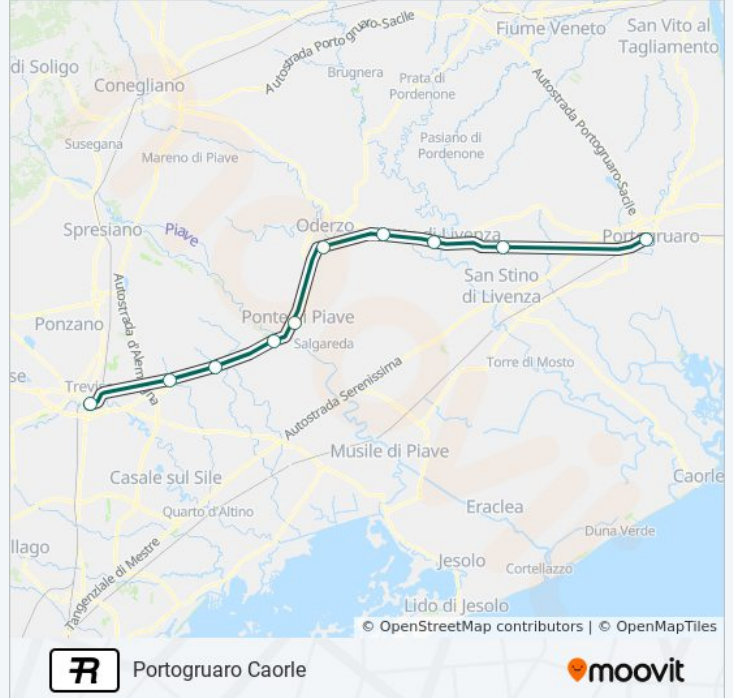

Portogruaro Caorle

Scarica L'App

La linea treno R (Portogruaro Caorle) ha 3 percorsi. Durante la settimana è operativa:

(1) Portogruaro Caorle: 06:20 - 20:31(2) Treviso C.: 05:47 - 18:31(3) Treviso C.: 06:21 - 06:44

Usa Moovit per trovare le fermate della linea treno R più vicine a te e scoprire quando passerà il prossimo mezzo della linea treno R

Direzione: Portogruaro Caorle

10 fermate

[VISUALIZZA GLI ORARI DELLA LINEA](#)

Treviso Centrale
Olmi-Spercenigo
San Biagio Di Callata
Fagarè
Ponte Di Piave
Oderzo
Gorgo Al Monticano
Motta Di Livenza
Annone Veneto
Portogruaro-Caorle

Orari della linea treno R

Orari di partenza verso Portogruaro Caorle:

Direzione: Treviso C.

10 fermate

[VISUALIZZA GLI ORARI DELLA LINEA](#)

Portogruaro-Caorle

Annone Veneto

Motta Di Livenza

Gorgo Al Monticano

Oderzo