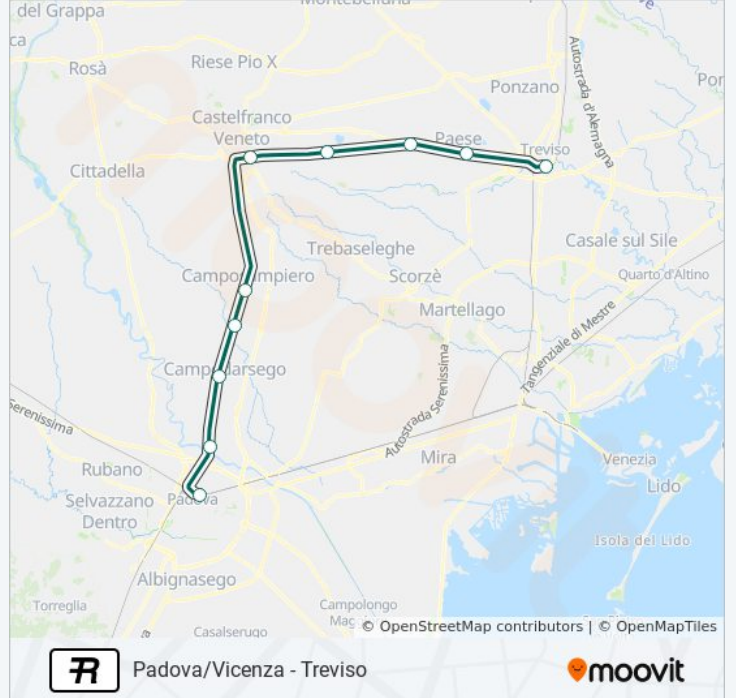

Padova/Vicenza - Treviso

Scarica L'App

La linea treno R (Padova/Vicenza - Treviso) ha 3 percorsi. Durante la settimana è operativa:

(1) Padova: 06:08 - 19:08(2) Treviso C.: 06:14 - 20:14(3) Vicenza: 05:38 - 20:38

Usa Moovit per trovare le fermate della linea treno R più vicine a te e scoprire quando passerà il prossimo mezzo della linea treno R

Direzione: Padova

10 fermate

[VISUALIZZA GLI ORARI DELLA LINEA](#)

Treviso Centrale

Informazioni sulla linea treno R**Direzione:** Padova**Fermate:** 10**Durata del tragitto:** 66 min**La linea in sintesi:**

Direzione: Treviso C.

12 fermate

[VISUALIZZA GLI ORARI DELLA LINEA](#)

- Vicenza
- San Pietro In Gù
- Carmignano Di Brenta
- Fontaniva
- Cittadella
- Galliera Veneta-Tombolo
- San Martino Di Lupari
- Castelfranco Veneto
- Albaredo
- Istrana
- Paese
- Treviso Centrale

Treviso Centrale
 Paese
 Istrana
 Albaredo
 Castelfranco Veneto
 San Martino Di Lupari
 Galliera Veneta-Tombolo
 Cittadella
 Fontaniva
 Carmignano Di Brenta
 San Pietro In Gù
 Vicenza

Orari della linea treno R