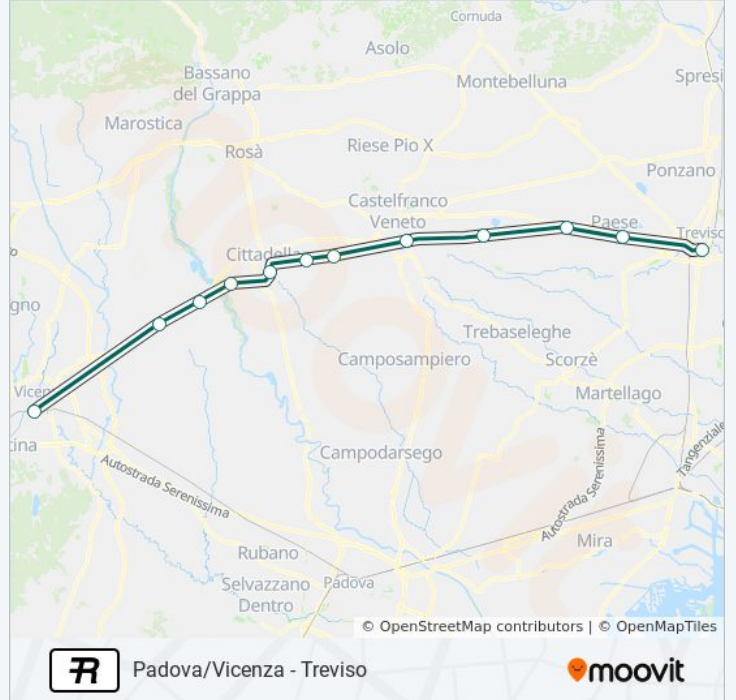

Usa Moovit per trovare le fermate della linea treno R più vicine a te e scoprire quando passerà il prossimo mezzo della linea treno R

Direzione: Padova

10 fermate

[VISUALIZZA GLI ORARI DELLA LINEA](#)

Treviso Centrale

Informazioni sulla linea treno R**Direzione:** Padova**Fermate:** 10**Durata del tragitto:** 66 min**La linea in sintesi:**

Direzione: Treviso C.

12 fermate

[VISUALIZZA GLI ORARI DELLA LINEA](#)

- Vicenza
- San Pietro In Gù
- Carmignano Di Brenta
- Fontaniva
- Cittadella
- Galliera Veneta-Tombolo
- San Martino Di Lupari
- Castelfranco Veneto
- Albaredo
- Istrana
- Paese
- Treviso Centrale

Treviso Centrale
 Paese
 Istrana
 Albaredo
 Castelfranco Veneto
 San Martino Di Lupari
 Galliera Veneta-Tombolo
 Cittadella
 Fontaniva
 Carmignano Di Brenta
 San Pietro In Gù
 Vicenza

Orari della linea treno R

Direzione: Vicenza

Fermate: 12

Durata del tragitto: 68 min

La linea in sintesi:

Orari, mappe e fermate della linea treno R disponibili in un PDF su moovitapp.com. Usa [App Moovit](#) per ottenere tempi di attesa reali, orari di tutte le altre linee o indicazioni passo-passo per muoverti con i mezzi pubblici a Venezia.