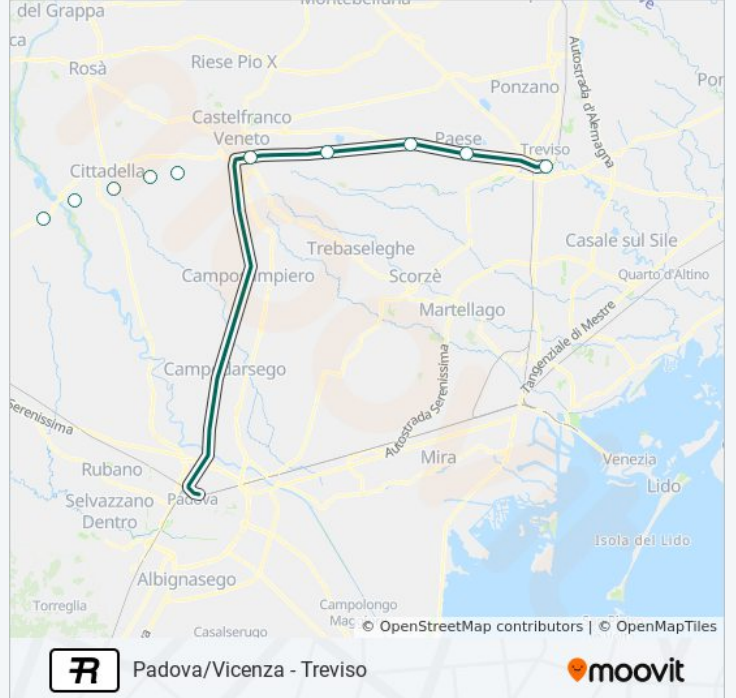

Usa Moovit per trovare le fermate della linea treno R più vicine a te e scoprire quando passerà il prossimo mezzo della linea treno R

Direzione: Padova

10 fermate

[VISUALIZZA GLI ORARI DELLA LINEA](#)

Treviso Centrale

Informazioni sulla linea treno R**Direzione:** Padova**Fermate:** 10**Durata del tragitto:** 66 min**La linea in sintesi:**

Direzione: Treviso C.

12 fermate

[VISUALIZZA GLI ORARI DELLA LINEA](#)

- Vicenza
- San Pietro In Gù
- Carmignano Di Brenta
- Fontaniva
- Cittadella
- Galliera Veneta-Tombolo
- San Martino Di Lupari
- Castelfranco Veneto
- Albaredo
- Istrana
- Paese
- Treviso Centrale

Informazioni sulla linea treno R

Direzione: Treviso C.

Fermate: 12

Durata del tragitto: 68 min

La linea in sintesi:

Direzione: Vicenza

12 fermate

[VISUALIZZA GLI ORARI DELLA LINEA](#)

Treviso Centrale
 Paese
 Istrana
 Albaredo
 Castelfranco Veneto
 San Martino Di Lupari
 Galliera Veneta-Tombolo
 Cittadella
 Fontaniva
 Carmignano Di Brenta
 San Pietro In Gù
 Vicenza

Orari della linea treno R