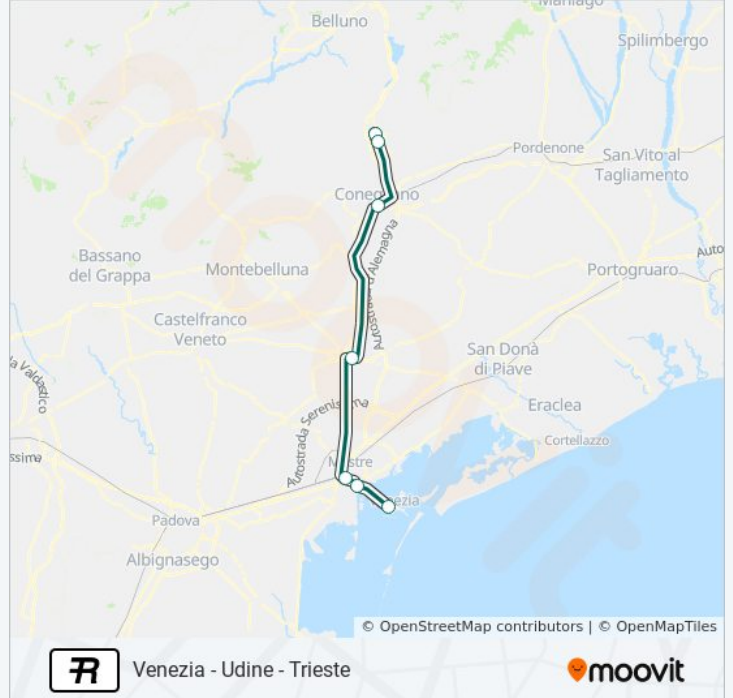

Usa Moovit per trovare le fermate della linea treno R più vicine a te e scoprire quando passerà il prossimo mezzo della linea treno R

Direzione: (Ok) Belluno

7 fermate

[VISUALIZZA GLI ORARI DELLA LINEA](#)

Venezia Santa Lucia

Venezia Porto Marghera

Venezia Mestre

Treviso Centrale

Conegliano

Soffratta

Vittorio Veneto

Orari della linea treno R

Direzione: (Ok) Conegliano

12 fermate

[VISUALIZZA GLI ORARI DELLA LINEA](#)

- Venezia Santa Lucia
- Venezia Porto Marghera
- Venezia Mestre
- Venezia Mestre Ospedale
- Mogliano Veneto
- Preganziol
- San Trovaso
- Treviso Centrale
- Lancenigo
- Spresiano
- Susegana
- Conegliano

Treviso Centrale

San Trovaso

Preganziol

Mogliano Veneto

Venezia Mestre Ospedale

Venezia Mestre

Venezia Porto Marghera

Venezia Santa Lucia