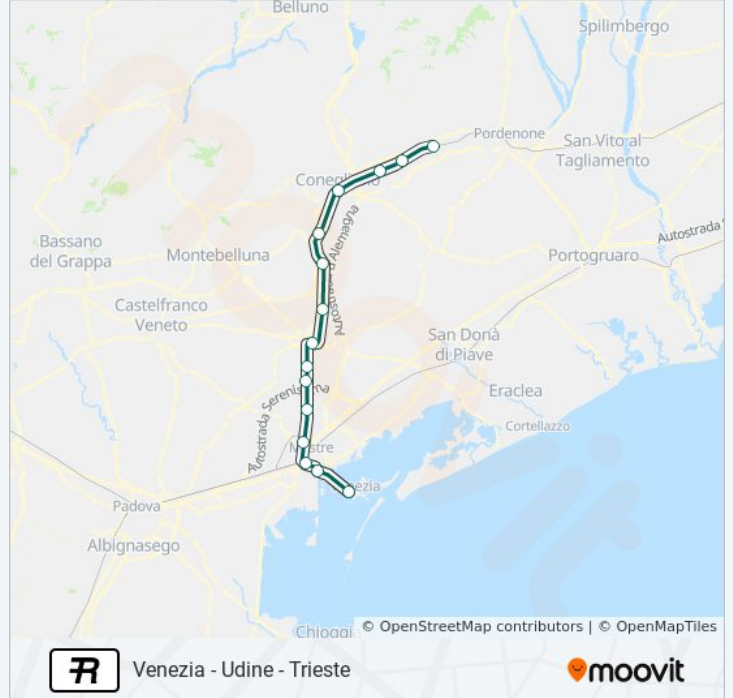

Venezia Porto Marghera

Venezia Mestre

Venezia Mestre Ospedale

Mogliano Veneto

Preganziol

San Trovaso

Treviso Centrale

Orari della linea treno R

Direzione: Trieste Centrale

Fermate: 8

Durata del tragitto: 40 min

La linea in sintesi:

Direzione: Udine

15 fermate

[VISUALIZZA GLI ORARI DELLA LINEA](#)

Venezia Santa Lucia
Venezia Porto Marghera
Venezia Mestre
Venezia Mestre Ospedale
Mogliano Veneto
Preganziol
San Trovaso
Treviso Centrale
Lancenigo
Spresiano
Susegana
Conegliano
Pianzano
Orsago
Sacile

Orari della linea treno R

Orari di partenza verso Udine:

lunedì	06:15 - 21:15
martedì	06:15 - 21:15
mercoledì	06:15 - 21:15
giovedì	06:15 - 21:15
venerdì	06:15 - 21:15
sabato	05:15 - 21:15
domenica	07:15 - 21:15

Informazioni sulla linea treno R

Direzione: Udine

Fermate: 15

Durata del tragitto: 80 min

La linea in sintesi:

Direzione: Venezia Santa Lucia

15 fermate

[VISUALIZZA GLI ORARI DELLA LINEA](#)