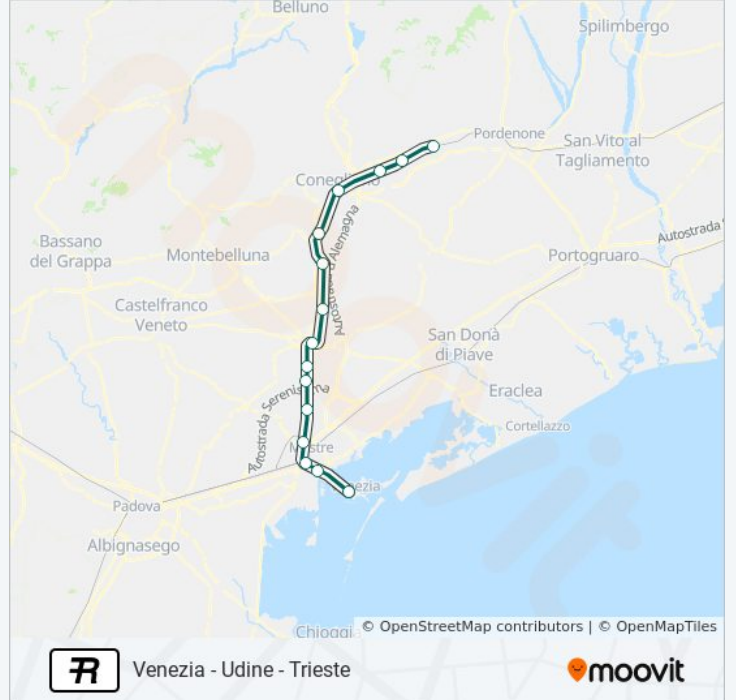

Venezia Porto Marghera

Venezia Mestre

Venezia Mestre Ospedale

Mogliano Veneto

Preganziol

San Trovaso

Treviso Centrale

Orari della linea treno R

Sacile
Orsago
Pianzano
Conegliano
Susegana
Spresiano
Lancenigo
Treviso Centrale
San Trovaso
Preganziol
Mogliano Veneto
Venezia Mestre Ospedale
Venezia Mestre
Venezia Porto Marghera
Venezia Santa Lucia

Orari della linea treno R

Orari di partenza verso Venezia Santa Lucia:

lunedì	05:24 - 22:52
martedì	05:24 - 22:52
mercoledì	05:24 - 22:52
giovedì	05:24 - 22:52
venerdì	05:24 - 22:52
sabato	05:24 - 22:52
domenica	07:24 - 22:52

Informazioni sulla linea treno R

Direzione: Venezia Santa Lucia

Fermate: 15

Durata del tragitto: 66 min

La linea in sintesi:

Orari, mappe e fermate della linea treno R disponibili in un PDF su moovitapp.com. Usa [App Moovit](#) per ottenere tempi di attesa reali, orari di tutte le altre linee o indicazioni passo-passo per muoverti con i mezzi pubblici a Venezia.