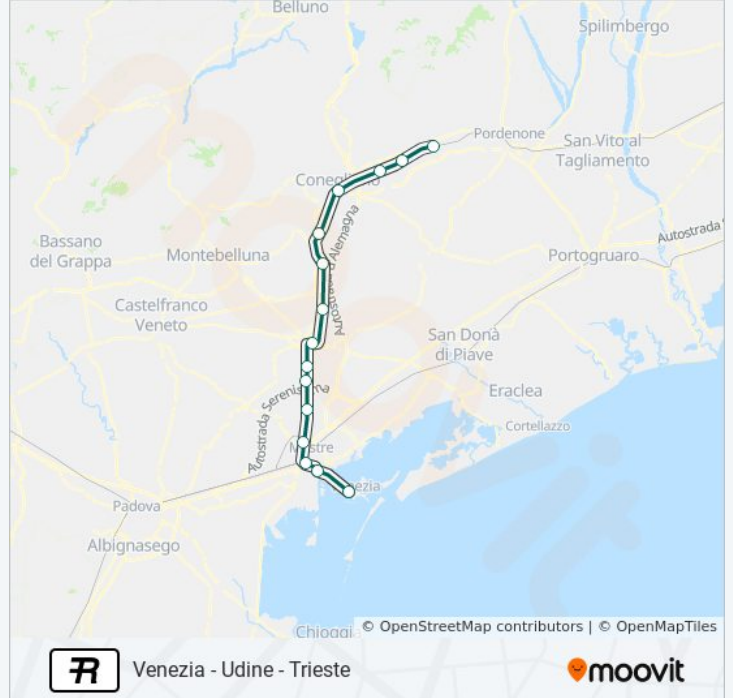

- Venezia Santa Lucia
- Venezia Porto Marghera
- Venezia Mestre
- Venezia Mestre Ospedale
- Mogliano Veneto
- Preganziol
- San Trovaso
- Treviso Centrale
- Lancenigo
- Spresiano
- Susegana
- Conegliano
- Pianzano
- Orsago
- Sacile

Informazioni sulla linea treno R

Direzione: (Ok) Trieste Centrale

Fermate: 15

Durata del tragitto: 80 min

La linea in sintesi:

Direzione: (Ok) Udine

15 fermate

[VISUALIZZA GLI ORARI DELLA LINEA](#)

Treviso Centrale

San Trovaso

Preganziol

Mogliano Veneto

Venezia Mestre Ospedale

Venezia Mestre

Venezia Porto Marghera

Venezia Santa Lucia