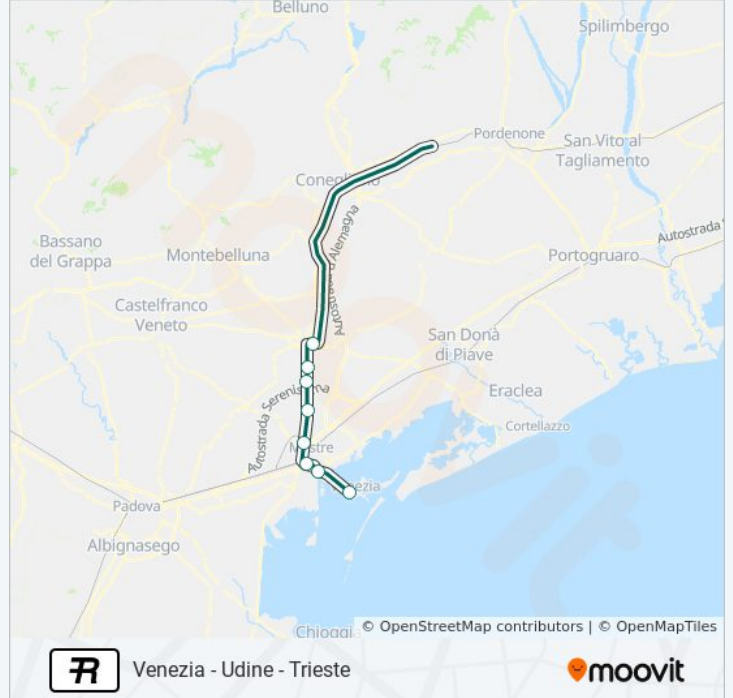

Treviso Centrale

San Trovaso

Preganziol

Mogliano Veneto

Venezia Mestre Ospedale

Venezia Mestre

Venezia Porto Marghera

Venezia Santa Lucia

Venezia Porto Marghera

Venezia Mestre

Venezia Mestre Ospedale

Mogliano Veneto

Preganziol

San Trovaso

Treviso Centrale

Orari della linea treno R

Direzione: Trieste Centrale

Fermate: 8

Durata del tragitto: 40 min

La linea in sintesi:

Direzione: Udine

15 fermate

[VISUALIZZA GLI ORARI DELLA LINEA](#)

Venezia Santa Lucia
Venezia Porto Marghera
Venezia Mestre
Venezia Mestre Ospedale
Mogliano Veneto
Preganziol
San Trovaso
Treviso Centrale
Lancenigo
Spresiano
Susegana
Conegliano
Pianzano
Orsago
Sacile