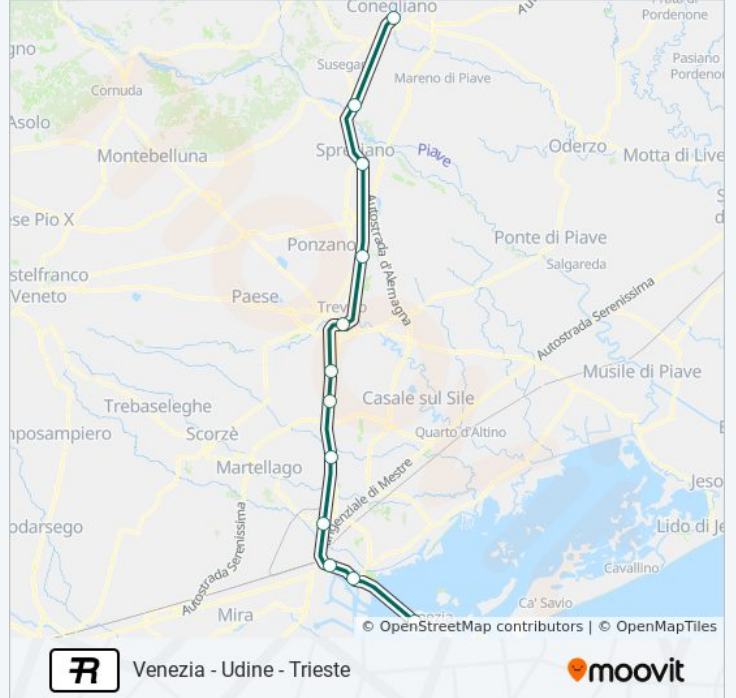

Usa Moovit per trovare le fermate della linea treno R più vicine a te e scoprire quando passerà il prossimo mezzo della linea treno R

Direzione: (Ok) Belluno

7 fermate

[VISUALIZZA GLI ORARI DELLA LINEA](#)

Venezia Santa Lucia

Venezia Porto Marghera

Venezia Mestre

Treviso Centrale

Conegliano

Soffratta

Vittorio Veneto

Orari della linea treno R

Direzione: (Ok) Conegliano

12 fermate

[VISUALIZZA GLI ORARI DELLA LINEA](#)

- Venezia Santa Lucia
- Venezia Porto Marghera
- Venezia Mestre
- Venezia Mestre Ospedale
- Mogliano Veneto
- Preganziol
- San Trovaso
- Treviso Centrale
- Lancenigo
- Spresiano
- Susegana
- Conegliano

Informazioni sulla linea treno R

Direzione: (Ok) Conegliano

Fermate: 12

Durata del tragitto: 63 min

La linea in sintesi:

Direzione: (Ok) Treviso C.

4 fermate

[VISUALIZZA GLI ORARI DELLA LINEA](#)