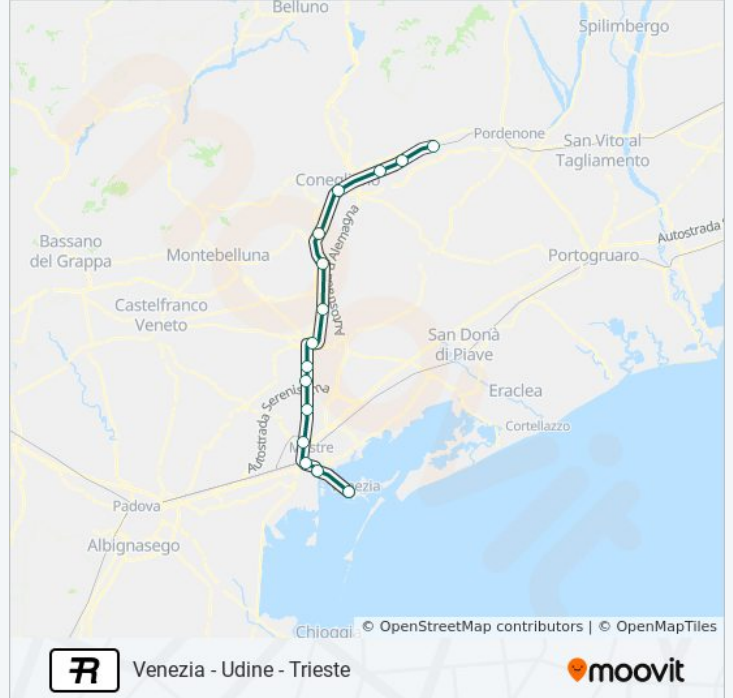

- Venezia Santa Lucia
- Venezia Porto Marghera
- Venezia Mestre
- Venezia Mestre Ospedale
- Mogliano Veneto
- Preganziol
- San Trovaso
- Treviso Centrale
- Lancenigo
- Spresiano
- Susegana
- Conegliano
- Pianzano
- Orsago
- Sacile

Informazioni sulla linea treno R

Direzione: (Ok) Udine

Fermate: 15

Durata del tragitto: 90 min

La linea in sintesi:

Direzione: (Ok) Venezia Santa Lucia

8 fermate

[VISUALIZZA GLI ORARI DELLA LINEA](#)

Treviso Centrale

San Trovaso

Preganziol

Mogliano Veneto

Venezia Mestre Ospedale

Venezia Mestre

Venezia Porto Marghera

Venezia Santa Lucia

Venezia Porto Marghera

Venezia Mestre

Venezia Mestre Ospedale

Mogliano Veneto

Preganziol

San Trovaso

Treviso Centrale

Orari della linea treno R