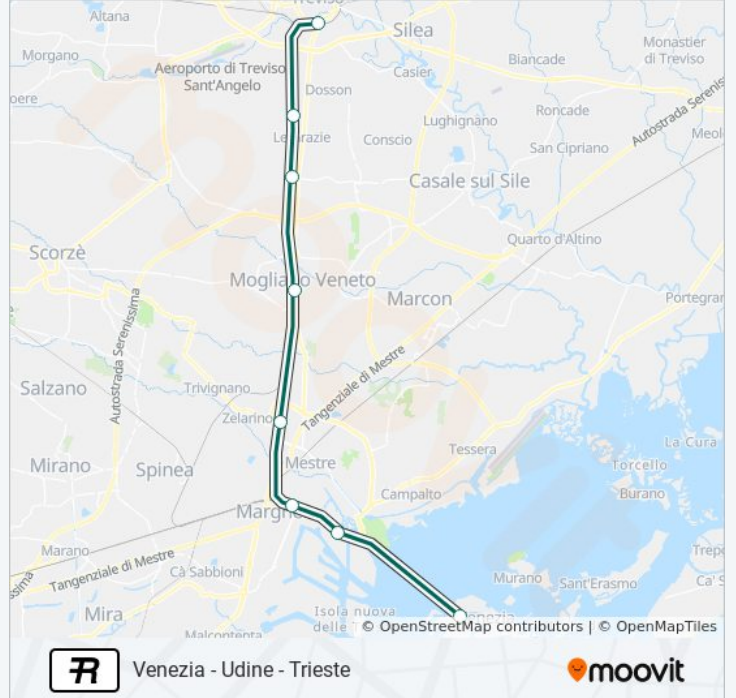

- Venezia Santa Lucia
- Venezia Porto Marghera
- Venezia Mestre
- Venezia Mestre Ospedale
- Mogliano Veneto
- Preganziol
- San Trovaso
- Treviso Centrale
- Lancenigo
- Spresiano
- Susegana
- Conegliano
- Pianzano
- Orsago
- Sacile

Treviso Centrale

San Trovaso

Preganziol

Mogliano Veneto

Venezia Mestre Ospedale

Venezia Mestre

Venezia Porto Marghera

Venezia Santa Lucia

Direzione: (Ok) Venezia Santa Lucia

Fermate: 8

Durata del tragitto: 39 min

La linea in sintesi:

Direzione: Trieste Centrale

8 fermate

[VISUALIZZA GLI ORARI DELLA LINEA](#)

Venezia Santa Lucia

Venezia Porto Marghera

Venezia Mestre

Venezia Mestre Ospedale

Mogliano Veneto

Preganziol

San Trovaso

Treviso Centrale

Orari della linea treno R