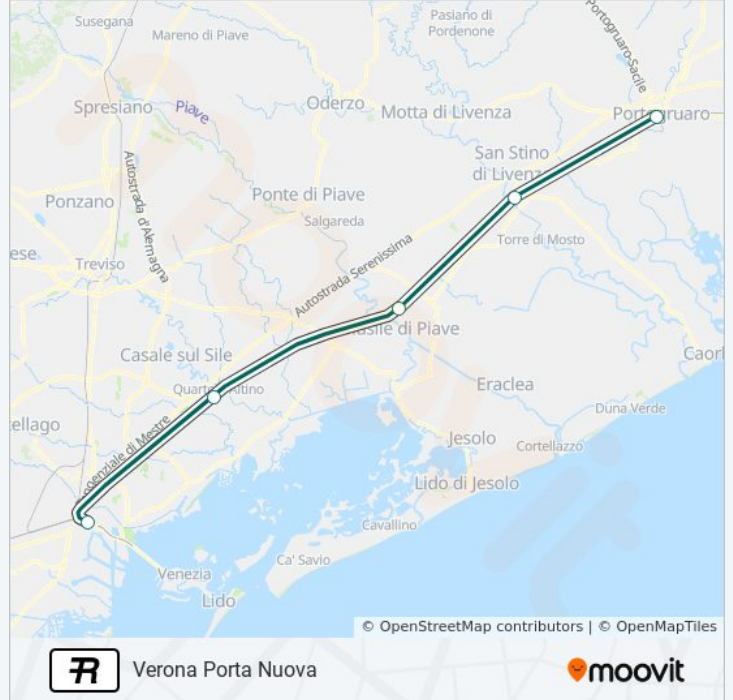

Usa Moovit per trovare le fermate della linea treno R più vicine a te e scoprire quando passerà il prossimo mezzo della linea treno R

Direzione: Latisana Lignano B.

5 fermate

[VISUALIZZA GLI ORARI DELLA LINEA](#)

Informazioni sulla linea treno R

Direzione: Venezia Santa Lucia

Fermate: 13

Durata del tragitto: 72 min

La linea in sintesi:

Direzione: Verona Porta Nuova

5 fermate

[VISUALIZZA GLI ORARI DELLA LINEA](#)

Portogruaro-Caorle

San Stino Di Livenza

San Donà Di Piave-Jesolo

Quarto D'Altino

Venezia Mestre

Orari della linea treno R

Orari di partenza verso Verona Porta Nuova:

lunedì	Non in Servizio
martedì	Non in Servizio
mercoledì	Non in Servizio
giovedì	Non in Servizio
venerdì	Non in Servizio
sabato	Non in Servizio
domenica	17:31

Informazioni sulla linea treno R

Direzione: Verona Porta Nuova

Fermate: 5

Durata del tragitto: 58 min

La linea in sintesi:

Orari, mappe e fermate della linea treno R disponibili in un PDF su moovitapp.com. Usa [App Moovit](#) per ottenere tempi di attesa reali, orari di tutte le altre linee o indicazioni passo-passo per muoverti con i mezzi pubblici a Venezia.