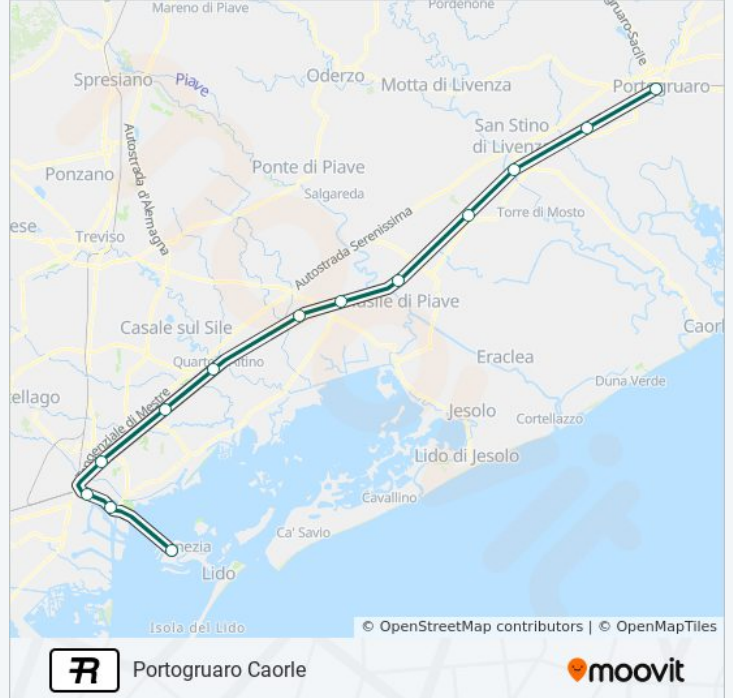

Usa Moovit per trovare le fermate della linea treno R più vicine a te e scoprire quando passerà il prossimo mezzo della linea treno R

Direzione: Latisana Lignano B.

5 fermate

[VISUALIZZA GLI ORARI DELLA LINEA](#)

Informazioni sulla linea treno R**Direzione:** Latisana Lignano B.**Fermate:** 5**Durata del tragitto:** 52 min**La linea in sintesi:**

Direzione: Portogruaro Caorle

13 fermate

[VISUALIZZA GLI ORARI DELLA LINEA](#)

Venezia Santa Lucia
 Venezia Porto Marghera
 Venezia Mestre
 Venezia Carpenedo
 Gaggio-Porta Est
 Quarto D'Altino
 Meolo
 Fossalta Di Pieve
 San Donà Di Piave-Jesolo
 Ceggia
 San Stino Di Livenza
 Lison
 Portogruaro-Caorle

Informazioni sulla linea treno R

Direzione: Portogruaro Caorle

Fermate: 13

Durata del tragitto: 72 min

La linea in sintesi:

Direzione: Venezia Mestre

11 fermate

[VISUALIZZA GLI ORARI DELLA LINEA](#)