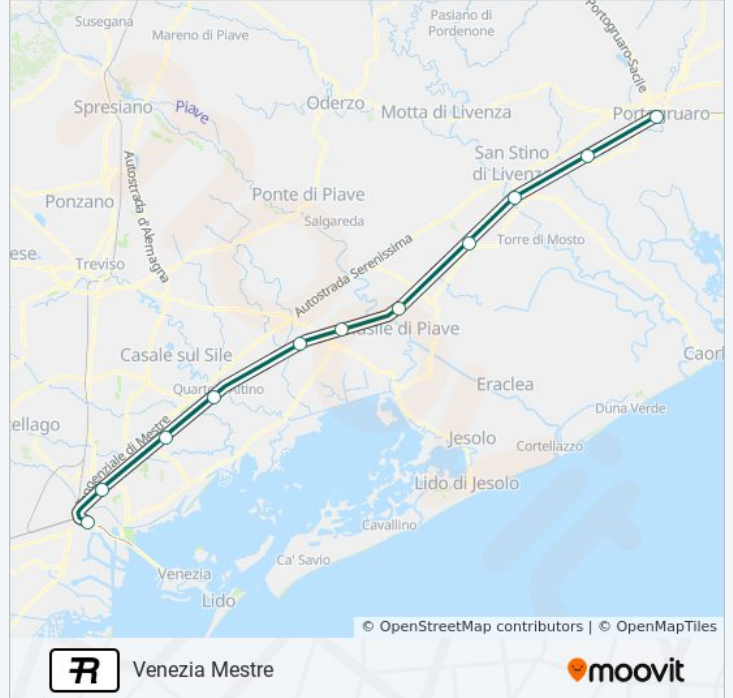

Usa Moovit per trovare le fermate della linea treno R più vicine a te e scoprire quando passerà il prossimo mezzo della linea treno R

Direzione: Latisana Lignano B.

5 fermate

[VISUALIZZA GLI ORARI DELLA LINEA](#)

Informazioni sulla linea treno R

Direzione: Portogruaro Caorle

Fermate: 13

Durata del tragitto: 72 min

La linea in sintesi:

Direzione: Venezia Mestre

11 fermate

[VISUALIZZA GLI ORARI DELLA LINEA](#)

Direzione: Venezia Mestre

Fermate: 11

Durata del tragitto: 58 min

La linea in sintesi:

Direzione: Venezia Santa Lucia

13 fermate

[VISUALIZZA GLI ORARI DELLA LINEA](#)

- Portogruaro-Caorle
- Lison
- San Stino Di Livenza
- Ceggia
- San Donà Di Piave-Jesolo
- Fossalta Di Pieve
- Meolo
- Quarto D'Altino
- Gaggio-Porta Est
- Venezia Carpenedo
- Venezia Mestre
- Venezia Porto Marghera
- Venezia Santa Lucia

Informazioni sulla linea treno R

Direzione: Venezia Santa Lucia

Fermate: 13

Durata del tragitto: 72 min

La linea in sintesi:

Direzione: Verona Porta Nuova

5 fermate

[VISUALIZZA GLI ORARI DELLA LINEA](#)