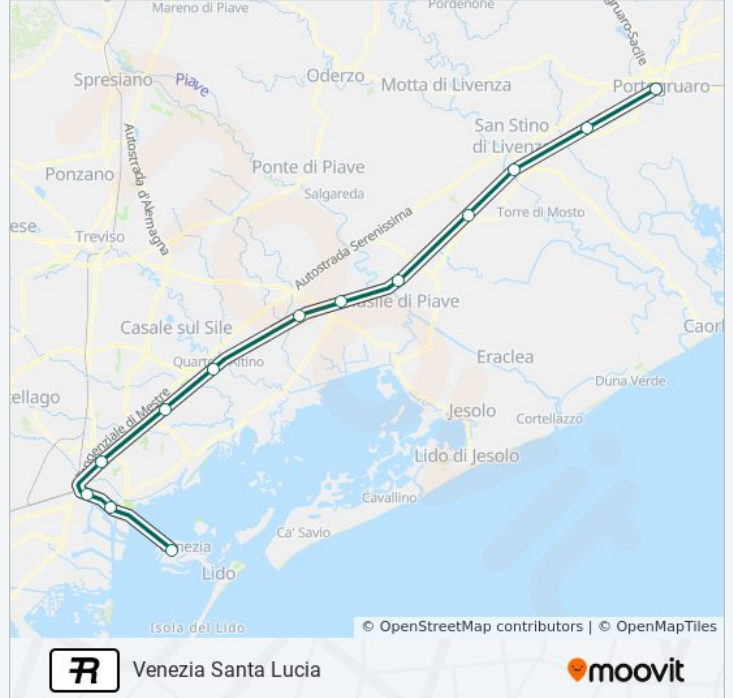

Usa Moovit per trovare le fermate della linea treno R più vicine a te e scoprire quando passerà il prossimo mezzo della linea treno R

Direzione: Latisana Lignano B.

5 fermate

[VISUALIZZA GLI ORARI DELLA LINEA](#)

Direzione: Venezia Mestre

Fermate: 11

Durata del tragitto: 58 min

La linea in sintesi:

Direzione: Venezia Santa Lucia

13 fermate

[VISUALIZZA GLI ORARI DELLA LINEA](#)

- Portogruaro-Caorle
- Lison
- San Stino Di Livenza
- Ceggia
- San Donà Di Piave-Jesolo
- Fossalta Di Pieve
- Meolo
- Quarto D'Altino
- Gaggio-Porta Est
- Venezia Carpenedo
- Venezia Mestre
- Venezia Porto Marghera
- Venezia Santa Lucia

Orari della linea treno R

Orari di partenza verso Venezia Santa Lucia:

lunedì	04:13 - 22:38
martedì	04:13 - 22:38
mercoledì	04:13 - 22:38
giovedì	04:13 - 22:38
venerdì	04:13 - 22:38
sabato	04:13 - 22:38
domenica	04:13 - 22:38

Informazioni sulla linea treno R

Direzione: Venezia Santa Lucia

Fermate: 13

Durata del tragitto: 72 min

La linea in sintesi:

Direzione: Verona Porta Nuova

5 fermate

[VISUALIZZA GLI ORARI DELLA LINEA](#)