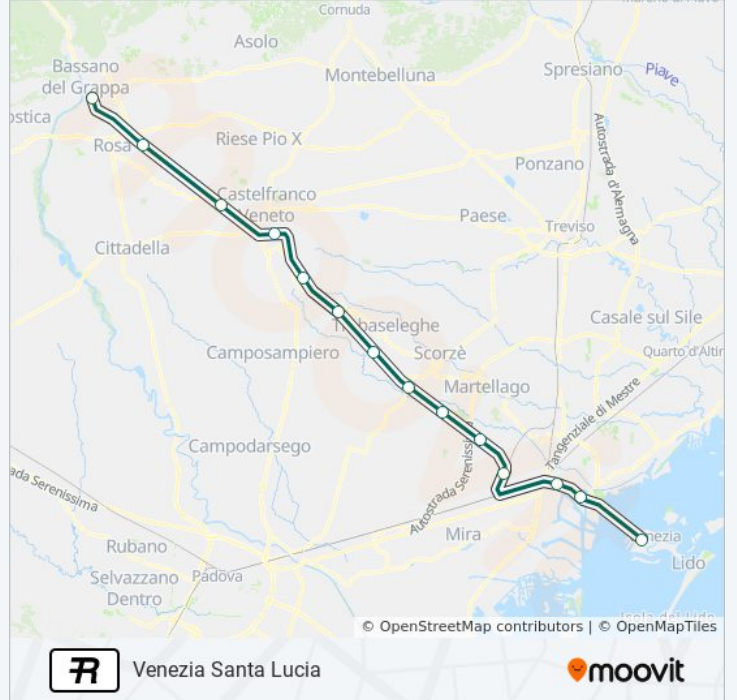

Bassano Del Grappa

[Scarica L'App](#)

La linea treno R (Bassano Del Grappa) ha 2 percorsi. Durante la settimana è operativa:

(1) Bassano Del Grappa: 05:26 - 21:56(2) Venezia Santa Lucia: 05:23 - 21:23

Usa Moovit per trovare le fermate della linea treno R più vicine a te e scoprire quando passerà il prossimo mezzo della linea treno R

Direzione: Bassano Del Grappa

14 fermate

[VISUALIZZA GLI ORARI DELLA LINEA](#)

Venezia Santa Lucia

Venezia Porto Marghera

Venezia Mestre

Spinea

Maerne Di Martellago

Informazioni sulla linea treno R**Direzione:** Bassano Del Grappa**Fermate:** 14**Durata del tragitto:** 71 min**La linea in sintesi:**

Direzione: Venezia Santa Lucia

14 fermate

[VISUALIZZA GLI ORARI DELLA LINEA](#)

Informazioni sulla linea treno R

Direzione: Venezia Santa Lucia

Fermate: 14

Durata del tragitto: 71 min

La linea in sintesi:

Orari, mappe e fermate della linea treno R disponibili in un PDF su moovitapp.com. Usa [App Moovit](#) per ottenere tempi di attesa reali, orari di tutte le altre linee o indicazioni passo-passo per muoverti con i mezzi pubblici a Venezia.