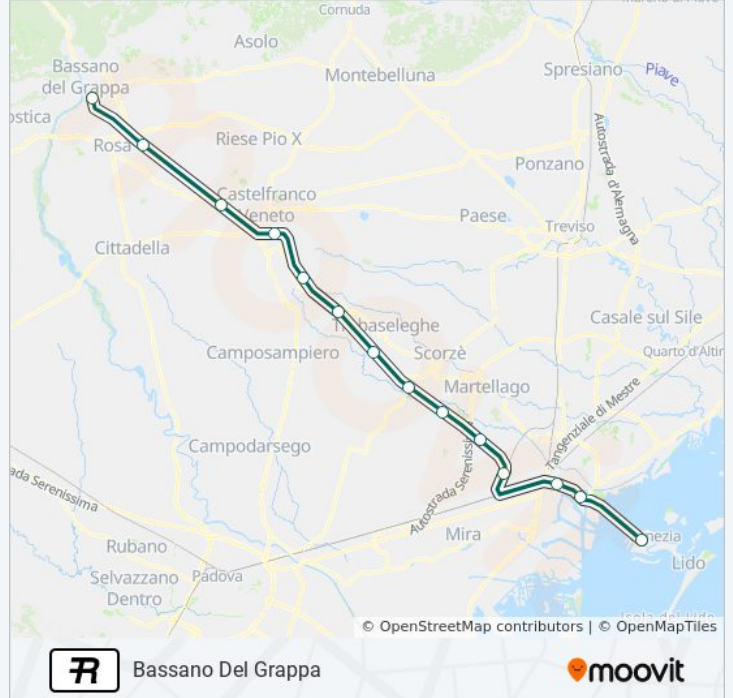

Bassano Del Grappa

[Scarica L'App](#)

La linea treno R (Bassano Del Grappa) ha 2 percorsi. Durante la settimana è operativa:

(1) Bassano Del Grappa: 05:26 - 21:56(2) Venezia Santa Lucia: 05:23 - 21:23

Usa Moovit per trovare le fermate della linea treno R più vicine a te e scoprire quando passerà il prossimo mezzo della linea treno R

Direzione: Bassano Del Grappa

14 fermate

[VISUALIZZA GLI ORARI DELLA LINEA](#)

Venezia Santa Lucia

Venezia Porto Marghera

Venezia Mestre

Spinea

Maerne Di Martellago

Salzano-Robegano

Noale-Scorzè

Trebaseleghe

Piombino-Dese

Resana

Castelfranco Veneto

Castello Di Godego

Cassola

Informazioni sulla linea treno R**Direzione:** Bassano Del Grappa**Fermate:** 14**Durata del tragitto:** 71 min**La linea in sintesi:**

Direzione: Venezia Santa Lucia

14 fermate

[VISUALIZZA GLI ORARI DELLA LINEA](#)