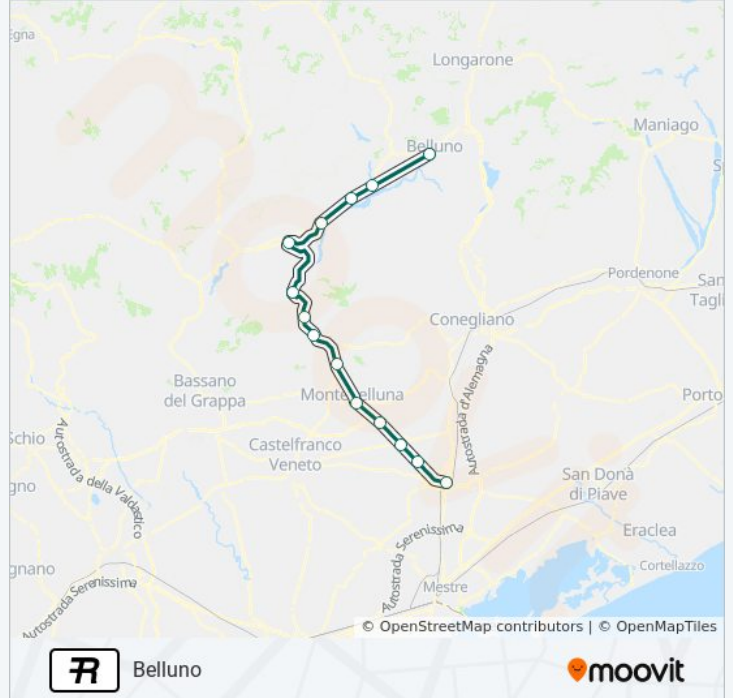

Belluno

[Scarica L'App](#)

La linea treno R (Belluno) ha 3 percorsi. Durante la settimana è operativa:

(1) Belluno: 05:35 - 19:35(2) Montebelluna: 08:35 - 21:35(3) Treviso C.: 05:34 - 19:34

Usa Moovit per trovare le fermate della linea treno R più vicine a te e scoprire quando passerà il prossimo mezzo della linea treno R

**Direzione: Belluno**

14 fermate

[VISUALIZZA GLI ORARI DELLA LINEA](#)

Treviso Centrale  
Paese-Castagnole  
Postioma  
Trevignano Signoressa  
Montebelluna  
Comuda  
Pederobba Cavaso Possagno  
Alano-Fener-Vadobbiadene  
Quero Vas  
Feltre  
Busche-Lentiai-Mei  
Santa Giustina-Cesio  
Sedico Bribano  
Belluno

**Informazioni sulla linea treno R****Direzione:** Belluno**Fermate:** 14**Durata del tragitto:** 100 min**La linea in sintesi:**

**Direzione: Montebelluna**

5 fermate

[VISUALIZZA GLI ORARI DELLA LINEA](#)

### Informazioni sulla linea treno R

**Direzione:** Montebelluna

**Fermate:** 5

**Durata del tragitto:** 25 min

**La linea in sintesi:**

**Direzione: Treviso C.**

14 fermate

[VISUALIZZA GLI ORARI DELLA LINEA](#)