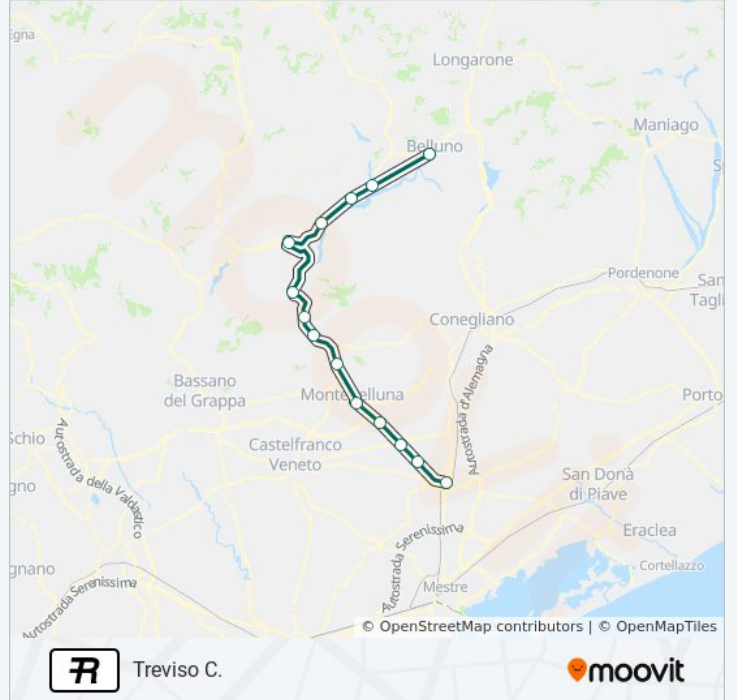

**Informazioni sulla linea treno R****Direzione:** Belluno**Fermate:** 14**Durata del tragitto:** 100 min**La linea in sintesi:**

**Direzione: Montebelluna**

5 fermate

[VISUALIZZA GLI ORARI DELLA LINEA](#)

### Informazioni sulla linea treno R

**Direzione:** Montebelluna

**Fermate:** 5

**Durata del tragitto:** 25 min

**La linea in sintesi:**

**Direzione: Treviso C.**

14 fermate

[VISUALIZZA GLI ORARI DELLA LINEA](#)

### Orari della linea treno R

Orari di partenza verso Treviso C.:

lunedì	07:34 - 19:34
martedì	05:34 - 19:34
mercoledì	05:34 - 19:34
giovedì	05:34 - 19:34
venerdì	05:34 - 19:34
sabato	05:34 - 19:34
domenica	07:34 - 19:34

### Informazioni sulla linea treno R

**Direzione:** Treviso C.

**Fermate:** 14

**Durata del tragitto:** 111 min

**La linea in sintesi:**

Orari, mappe e fermate della linea treno R disponibili in un PDF su [moovitapp.com](https://moovitapp.com). Usa [App Moovit](#) per ottenere tempi di attesa reali, orari di tutte le altre linee o indicazioni passo-passo per muoverti con i mezzi pubblici a Venezia.