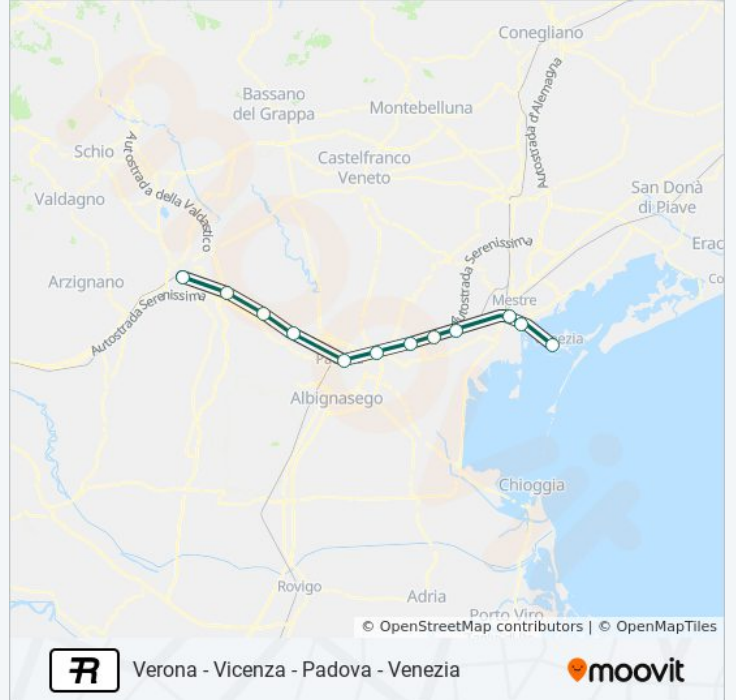

Orari, mappe e fermate della linea treno R disponibili in un PDF su moovitapp.com. Usa [App Moovit](#) per ottenere tempi di attesa reali, orari di tutte le altre linee o indicazioni passo-passo per muoverti con i mezzi pubblici a Venezia.

[Scopri Moovit](#) • [Soluzioni MaaS](#) • [Paesi disponibili](#) • [Mooviter Community](#)

© 2024 Moovit - Tutti i diritti riservati

Controlla gli orari di arrivo in tempo reale