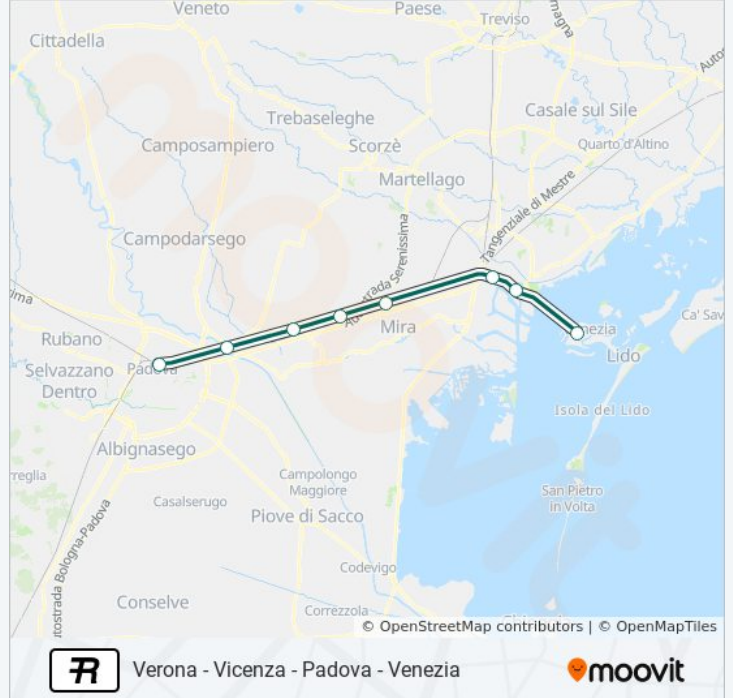

Usa Moovit per trovare le fermate della linea treno R più vicine a te e scoprire quando passerà il prossimo mezzo della linea treno R

Direzione: Padova

8 fermate

[VISUALIZZA GLI ORARI DELLA LINEA](#)

Venezia Santa Lucia

Venezia Porto Marghera

Venezia Mestre

Mira-Mirano

Dolo

Vigonza-Pianiga

Busa Di Vigonza

Padova

Orari della linea treno R

Direzione: Venezia

8 fermate

[VISUALIZZA GLI ORARI DELLA LINEA](#)

Padova

Busa Di Vigonza

Vigonza-Pianiga

Dolo

Mira-Mirano

Informazioni sulla linea treno R

Direzione: Venezia

Fermate: 8

Durata del tragitto: 31 min

La linea in sintesi:

Direzione: Venezia Santa Lucia

12 fermate

[VISUALIZZA GLI ORARI DELLA LINEA](#)