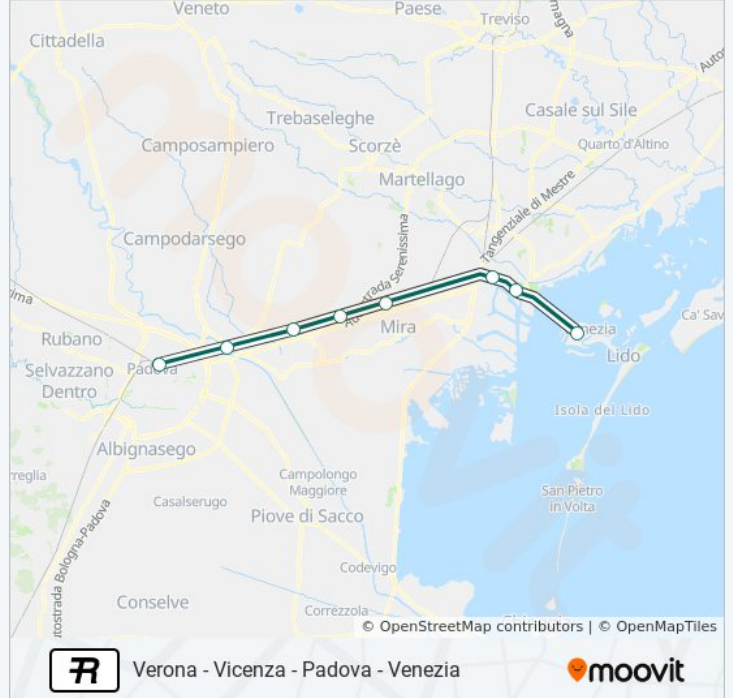

Verona - Vicenza - Padova - Venezia

[Scarica L'App](#)

La linea treno R (Verona - Vicenza - Padova - Venezia) ha 3 percorsi. Durante la settimana è operativa:

(1) Padova: 00:35 - 21:35(2) Venezia: 08:05 - 22:05(3) Venezia Santa Lucia: 05:05 - 05:08

Usa Moovit per trovare le fermate della linea treno R più vicine a te e scoprire quando passerà il prossimo mezzo della linea treno R

Direzione: Padova

8 fermate

[VISUALIZZA GLI ORARI DELLA LINEA](#)

Venezia Santa Lucia

Venezia Porto Marghera

Venezia Mestre

Mira-Mirano

Dolo

Vigonza-Pianiga

Busa Di Vigonza

Padova

Orari della linea treno R

Direzione: Venezia

8 fermate

[VISUALIZZA GLI ORARI DELLA LINEA](#)

Padova

Busa Di Vigonza

Vigonza-Pianiga

Dolo

Mira-Mirano