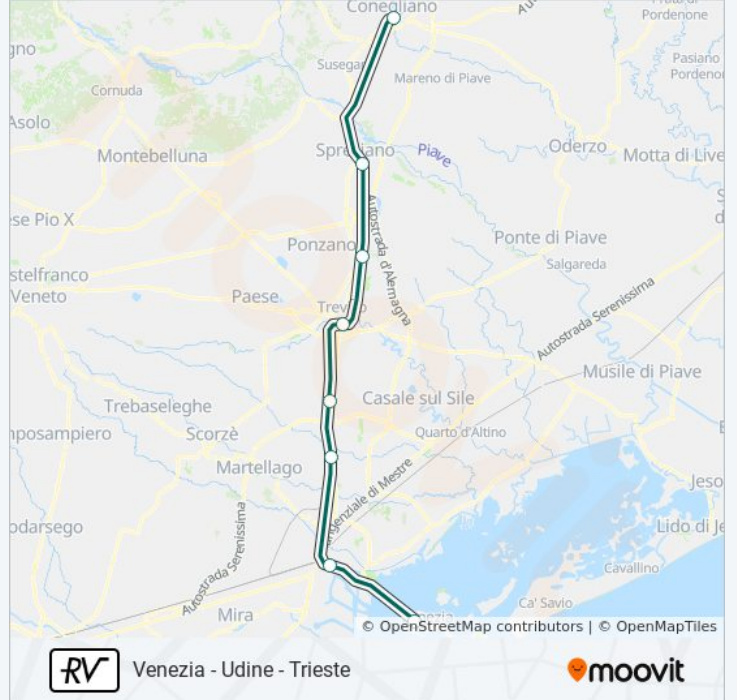

Venezia Santa Lucia

Venezia Mestre

Mogliano Veneto

Treviso Centrale

Conegliano

Sacile

### Direzione: Venezia Santa Lucia

9 fermate

[VISUALIZZA GLI ORARI DELLA LINEA](#)

- Sacile
- Conegliano
- Spresiano
- Lancenigo
- Treviso Centrale
- Preganziol
- Mogliano Veneto
- Venezia Mestre
- Venezia Santa Lucia

### Orari della linea treno RV

Orari di partenza verso Venezia Santa Lucia:

lunedì	06:46 - 20:53
martedì	05:53 - 21:53
mercoledì	05:53 - 21:53
giovedì	05:53 - 21:53
venerdì	05:53 - 21:53
sabato	06:46 - 21:53
domenica	06:46 - 20:53

### Informazioni sulla linea treno RV

**Direzione:** Venezia Santa Lucia

**Fermate:** 9

**Durata del tragitto:** 62 min

**La linea in sintesi:**

Orari, mappe e fermate della linea treno RV disponibili in un PDF su [moovitapp.com](https://moovitapp.com). Usa [App Moovit](#) per ottenere tempi di attesa reali, orari di tutte le altre linee o indicazioni passo-passo per muoverti con i mezzi pubblici a Venezia.