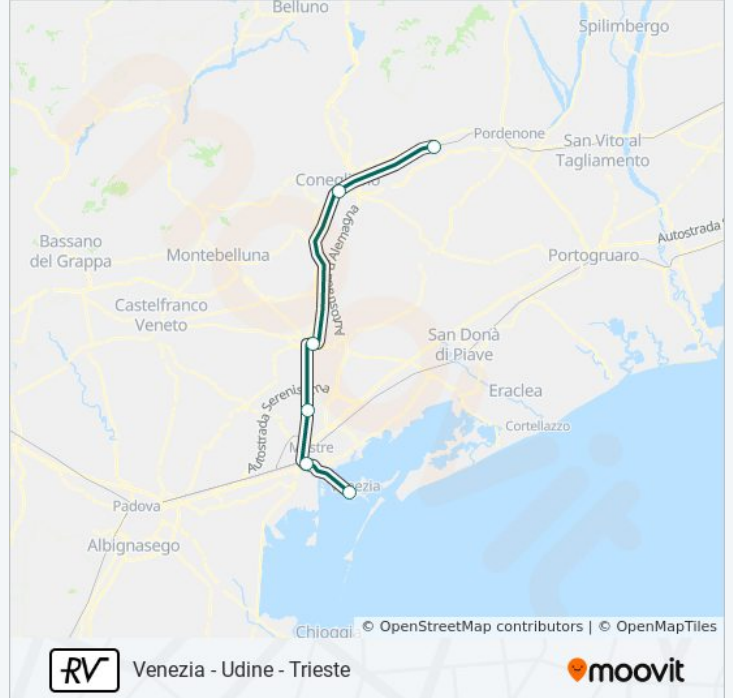

Venezia Santa Lucia

Venezia Mestre

Mogliano Veneto

Treviso Centrale

Conegliano

Sacile

### Orari della linea treno RV

Orari di partenza verso Udine:

lunedì	00:05 - 23:05
martedì	06:02 - 23:05
mercoledì	06:02 - 23:05
giovedì	06:02 - 23:05
venerdì	06:02 - 23:05
sabato	08:05 - 23:05
domenica	17:05

### Informazioni sulla linea treno RV

**Direzione:** Udine

**Fermate:** 6

**Durata del tragitto:** 59 min

**La linea in sintesi:**

### Direzione: Venezia Santa Lucia

9 fermate

[VISUALIZZA GLI ORARI DELLA LINEA](#)

- Sacile
- Conegliano
- Spresiano
- Lancenigo
- Treviso Centrale
- Preganziol
- Mogliano Veneto
- Venezia Mestre
- Venezia Santa Lucia