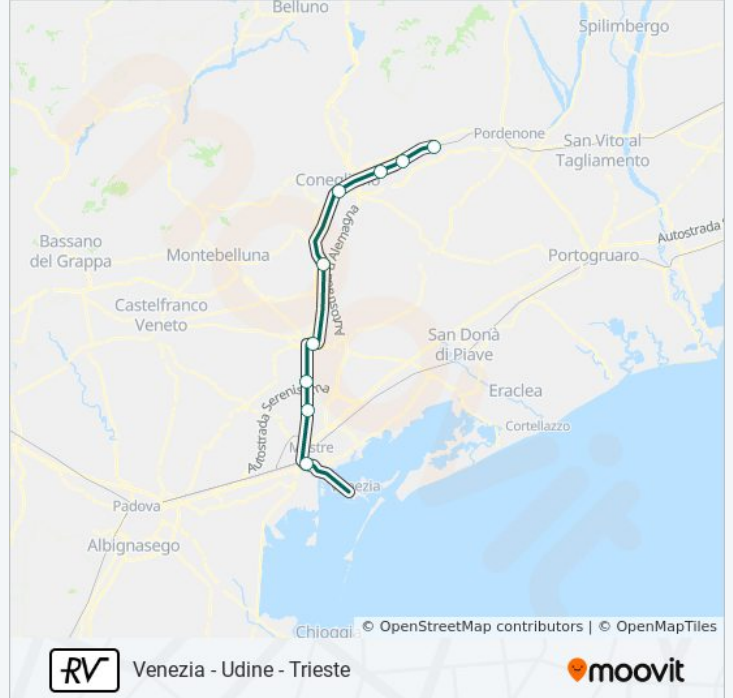

Usa Moovit per trovare le fermate della linea treno RV più vicine a te e scoprire quando passerà il prossimo mezzo della linea treno RV

**Direzione: Conegliano**

7 fermate

[VISUALIZZA GLI ORARI DELLA LINEA](#)

### Informazioni sulla linea treno RV

**Direzione:** Sacile

**Fermate:** 9

**Durata del tragitto:** 73 min

**La linea in sintesi:**

### Direzione: Trieste Centrale

6 fermate

[VISUALIZZA GLI ORARI DELLA LINEA](#)

Venezia Santa Lucia

Venezia Mestre

Mogliano Veneto

Treviso Centrale

Conegliano

Venezia Santa Lucia

Venezia Mestre

Mogliano Veneto

Treviso Centrale

Conegliano

Sacile