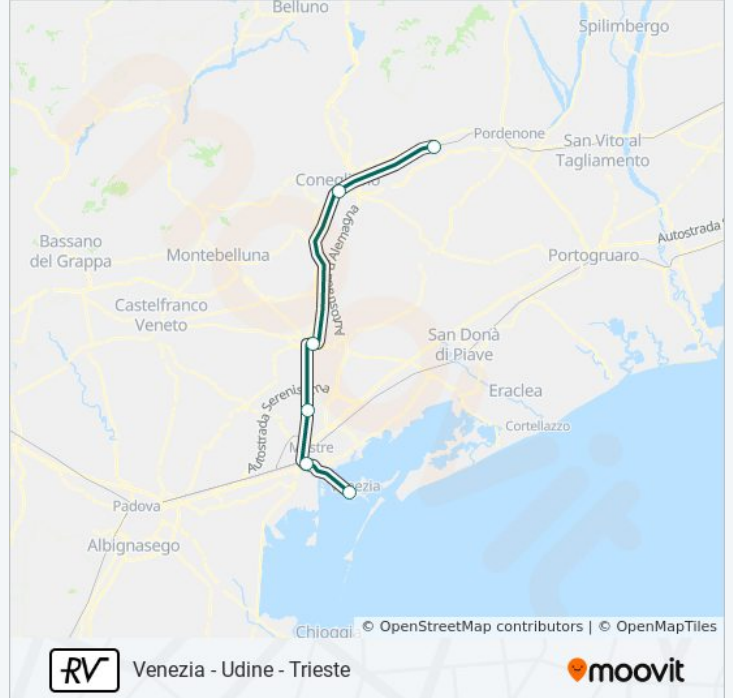

### Direzione: Trieste Centrale

6 fermate

[VISUALIZZA GLI ORARI DELLA LINEA](#)

Venezia Santa Lucia

Venezia Mestre

Mogliano Veneto

Treviso Centrale

Conegliano

### Orari della linea treno RV

Orari di partenza verso Trieste Centrale:

lunedì	10:05 - 20:05
martedì	05:04 - 20:05
mercoledì	05:04 - 20:05
giovedì	05:04 - 20:05
venerdì	05:04 - 20:05
sabato	07:05 - 20:05
domenica	10:05 - 20:05

### Informazioni sulla linea treno RV

**Direzione:** Trieste Centrale

**Fermate:** 6

**Durata del tragitto:** 59 min

**La linea in sintesi:**

**Direzione: Udine**

6 fermate

[VISUALIZZA GLI ORARI DELLA LINEA](#)

Venezia Santa Lucia

Venezia Mestre

Mogliano Veneto

Treviso Centrale

Conegliano

Sacile