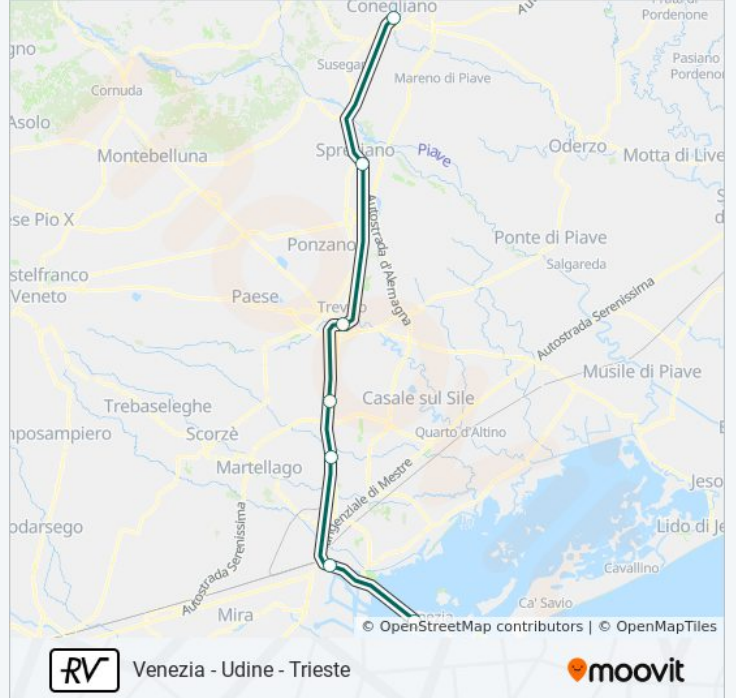

Direzione: Sacile

9 fermate

[VISUALIZZA GLI ORARI DELLA LINEA](#)

Venezia Mestre
Mogliano Veneto
Preganziol
Treviso Centrale
Spresiano
Conegliano
Pianzano
Orsago
Sacile

Orari della linea treno RV

Orari di partenza verso Sacile:

lunedì	08:31 - 18:31
martedì	05:33 - 18:31
mercoledì	05:33 - 18:31
giovedì	05:33 - 18:31
venerdì	05:33 - 18:31
sabato	05:33 - 17:31
domenica	08:31 - 18:31

Informazioni sulla linea treno RV

Direzione: Sacile

Fermate: 9

Durata del tragitto: 73 min

La linea in sintesi: