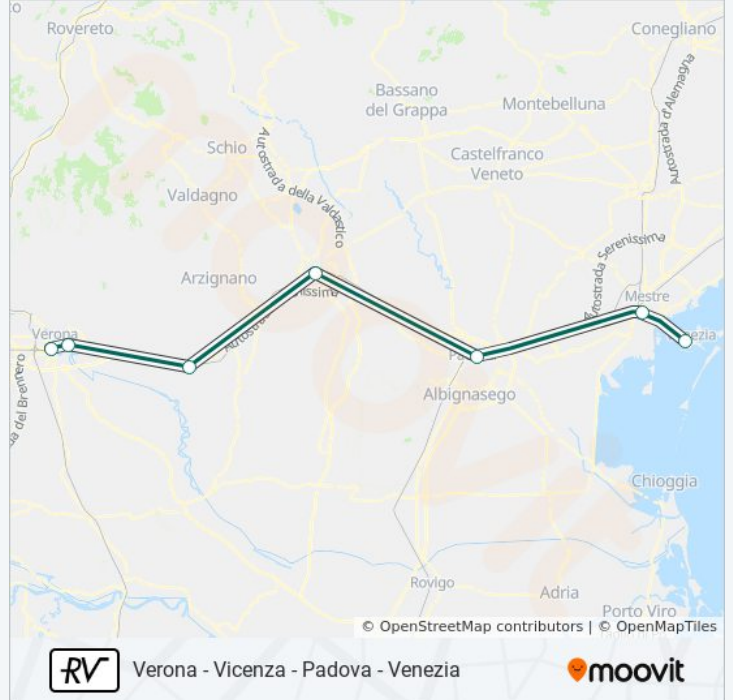

Venezia Mestre

Venezia Santa Lucia

### Direzione: Venezia Santa Lucia

7 fermate

[VISUALIZZA GLI ORARI DELLA LINEA](#)

- Verona Porta Nuova
- Verona Porta Vescovo
- San Bonifacio
- Vicenza
- Padova
- Venezia Mestre
- Venezia Santa Lucia

### Orari della linea treno RV

Orari di partenza verso Venezia Santa Lucia:

lunedì	05:21
martedì	05:21
mercoledì	05:21
giovedì	05:21
venerdì	05:21
sabato	Non in Servizio
domenica	Non in Servizio

### Informazioni sulla linea treno RV

**Direzione:** Venezia Santa Lucia

**Fermate:** 7

**Durata del tragitto:** 87 min

**La linea in sintesi:**

Orari, mappe e fermate della linea treno RV disponibili in un PDF su [moovitapp.com](https://moovitapp.com). Usa [App Moovit](#) per ottenere tempi di attesa reali, orari di tutte le altre linee o indicazioni passo-passo per muoverti con i mezzi pubblici a Venezia.