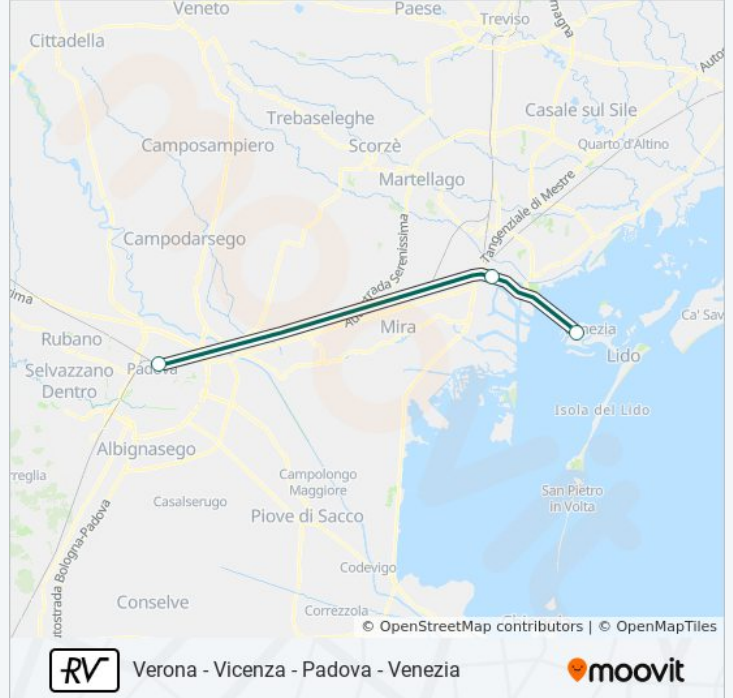

**Informazioni sulla linea treno RV****Direzione:** Padova**Fermate:** 3**Durata del tragitto:** 26 min**La linea in sintesi:**

**Direzione: Venezia**

3 fermate

[VISUALIZZA GLI ORARI DELLA LINEA](#)

Padova

Venezia Mestre

Venezia Santa Lucia

### Informazioni sulla linea treno RV

**Direzione:** Venezia

**Fermate:** 3

**Durata del tragitto:** 27 min

**La linea in sintesi:**

### Direzione: Venezia Santa Lucia

7 fermate

[VISUALIZZA GLI ORARI DELLA LINEA](#)

- Verona Porta Nuova
- Verona Porta Vescovo
- San Bonifacio
- Vicenza
- Padova
- Venezia Mestre
- Venezia Santa Lucia