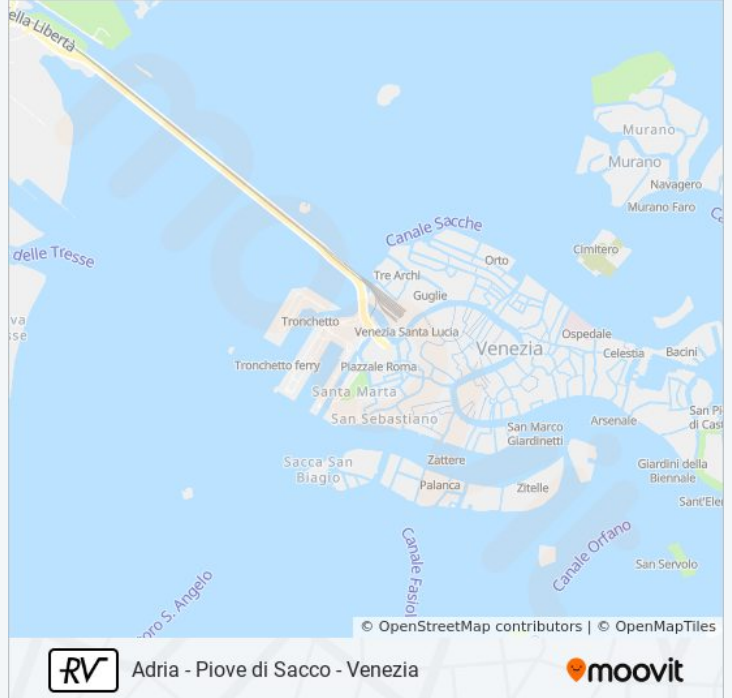

Usa Moovit per trovare le fermate della linea treno R più vicine a te e scoprire quando passerà il prossimo mezzo della linea treno R

**Direzione: Adria**

18 fermate

[VISUALIZZA GLI ORARI DELLA LINEA](#)

## Direzione: Piove Di Sacco

11 fermate

[VISUALIZZA GLI ORARI DELLA LINEA](#)

Venezia Santa Lucia

Venezia Mestre

Venezia Porta Ovest

Oriago

Mira Buse

## Informazioni sulla linea treno R

**Direzione:** Piove Di Sacco

**Fermate:** 11

**Durata del tragitto:** 43 min

**La linea in sintesi:**

Venezia Porta Ovest

Venezia Mestre