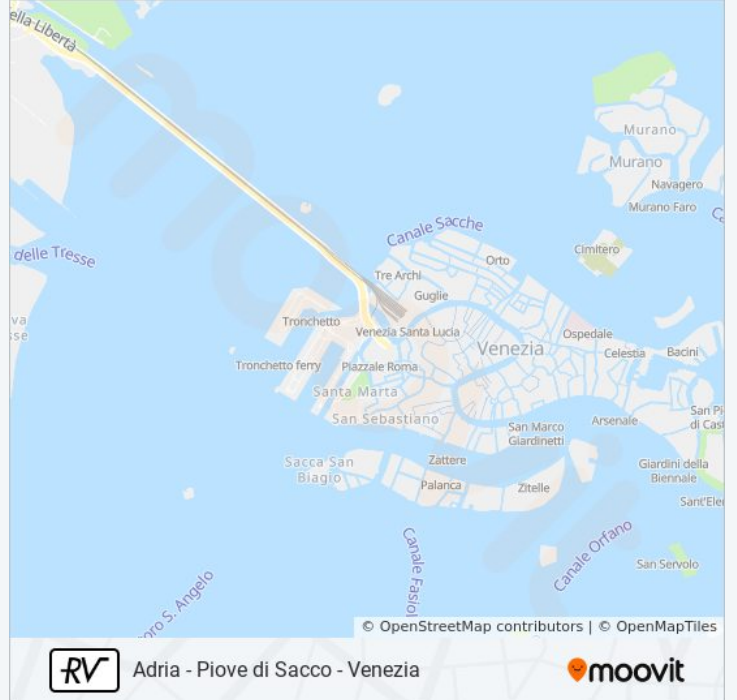

Orari, mappe e fermate della linea treno R disponibili in un PDF su moovitapp.com. Usa [App Moovit](#) per ottenere tempi di attesa reali, orari di tutte le altre linee o indicazioni passo-passo per muoverti con i mezzi pubblici a Venezia.

[Scopri Moovit](#) • [Soluzioni MaaS](#) • [Paesi disponibili](#) • [Mooviter Community](#)

© 2024 Moovit - Tutti i diritti riservati

Controlla gli orari di arrivo in tempo reale