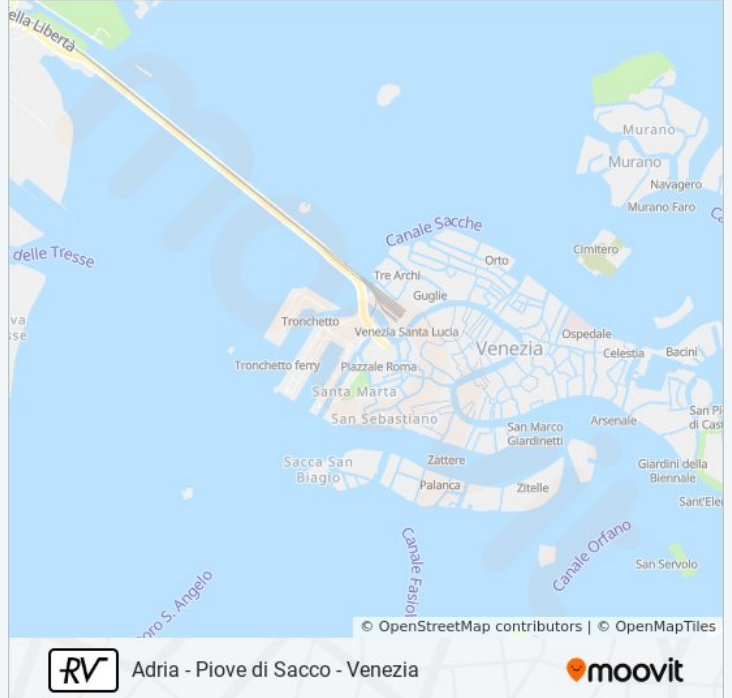

Usa Moovit per trovare le fermate della linea treno R più vicine a te e scoprire quando passerà il prossimo mezzo della linea treno R

**Direzione: Adria**

18 fermate

[VISUALIZZA GLI ORARI DELLA LINEA](#)

Venezia Santa Lucia  
Venezia Porto Marghera  
Venezia Mestre  
Venezia Porta Ovest  
Oriago  
Mira Buse  
Casello 11  
Campagna Lupia-Camponogara  
Casello 8  
Bojon  
Campolongo Maggiore  
Piove Di Sacco  
Arzergrande  
Pontelongo  
Cona Veneta  
Cavarzere  
Cavarzere Centro  
Adria

**Informazioni sulla linea treno R****Direzione:** Adria**Fermate:** 18**Durata del tragitto:** 94 min**La linea in sintesi:**

Venezia Porta Ovest

Venezia Mestre