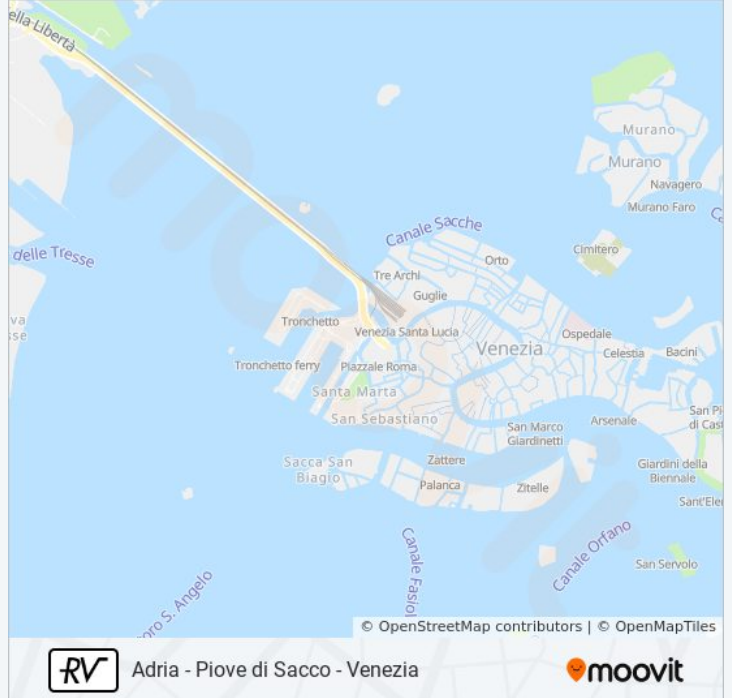

Usa Moovit per trovare le fermate della linea treno R più vicine a te e scoprire quando passerà il prossimo mezzo della linea treno R

**Direzione: Adria**

18 fermate

[VISUALIZZA GLI ORARI DELLA LINEA](#)

## Direzione: Piove Di Sacco

7 fermate

[VISUALIZZA GLI ORARI DELLA LINEA](#)

Adria  
Cavarzere Centro  
Cavarzere  
Cona Veneta  
Pontelongo  
Arzergrande  
Piove Di Sacco

## Direzione: Venezia Mestre

7 fermate

[VISUALIZZA GLI ORARI DELLA LINEA](#)

Piove Di Sacco

Campagna Lupia-Camponogara

Casello 11

Mira Buse

Oriago

Venezia Porta Ovest

Venezia Mestre