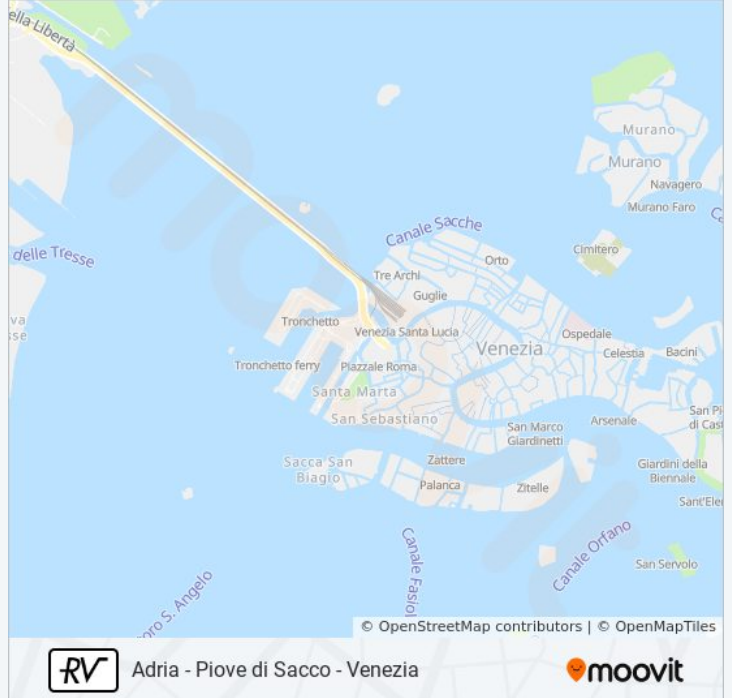

Usa Moovit per trovare le fermate della linea treno R più vicine a te e scoprire quando passerà il prossimo mezzo della linea treno R

**Direzione: Adria**

18 fermate

[VISUALIZZA GLI ORARI DELLA LINEA](#)

Venezia Porta Ovest

Venezia Mestre

## Informazioni sulla linea treno R

**Direzione:** Venezia Mestre

**Fermate:** 7

**Durata del tragitto:** 35 min

**La linea in sintesi:**

## Direzione: Venezia S. Lucia

18 fermate

[VISUALIZZA GLI ORARI DELLA LINEA](#)

Adria  
Cavarzere Centro  
Cavarzere  
Cona Veneta  
Pontelongo  
Arzergrande  
Pieve Di Sacco  
Campolongo Maggiore  
Bojon  
Casello 8  
Campagna Lupia-Camponogara  
Casello 11  
Mira Buse  
Oriago  
Venezia Porta Ovest  
Venezia Mestre  
Venezia Porto Marghera  
Venezia Santa Lucia