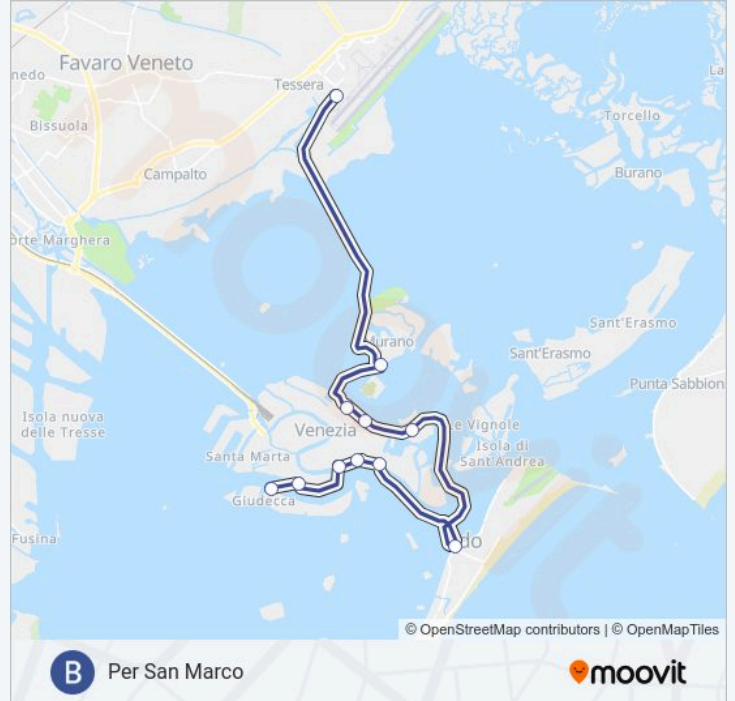

Per San Marco

[Scarica L'App](#)

La linea navigazione B (Per San Marco) ha 2 percorsi. Durante la settimana è operativa:

(1) Per San Marco: 05:20-00:20(2) Per Aeroporto M. Polo: 03:35-21:35

Usa Moovit per trovare le fermate della linea navigazione B più vicine a te e scoprire quando passerà il prossimo mezzo della linea navigazione B

Direzione: Per San Marco

11 fermate

[VISUALIZZA GLI ORARI DELLA LINEA](#)

Aeroporto
Murano Colonna
F.Te Nove
Ospedale
Bacini - Arsenale Nord
Lido (S.M.E.)
Arsenale
S. Zaccaria
S. Marco
Zattere Gesuati
Giudecca Hilton

Informazioni sulla linea navigazione B**Direzione:** Per San Marco**Fermate:** 11**Durata del tragitto:** 91 min**La linea in sintesi:**

Direzione: Per Aeroporto M. Polo

11 fermate

[VISUALIZZA GLI ORARI DELLA LINEA](#)