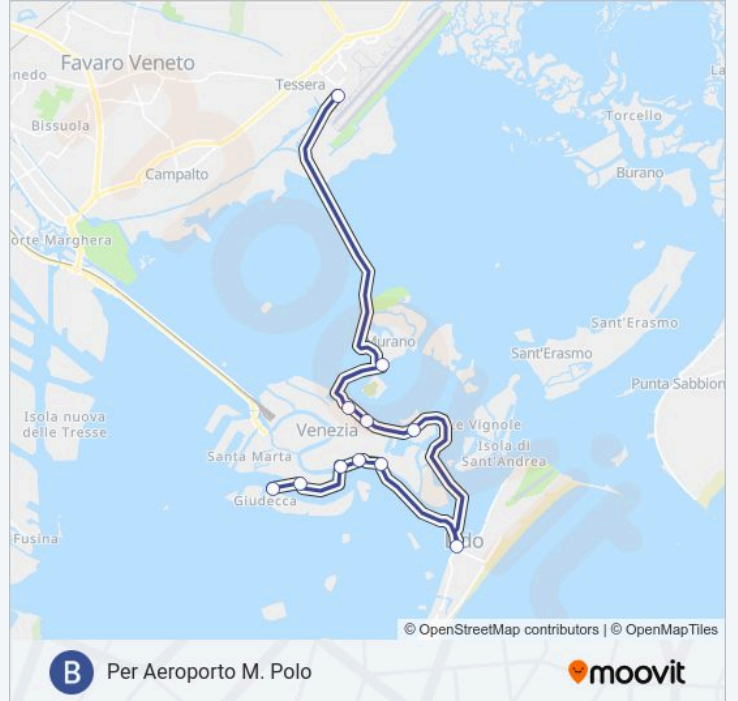

Orari, mappe e fermate della linea navigazione B disponibili in un PDF su moovitapp.com. Usa App Moovit per ottenere tempi di attesa reali, orari di tutte le altre linee o indicazioni passo-passo per muoverti con i mezzi pubblici a Venice.

© 2025 Moovit - Tutti i diritti riservati