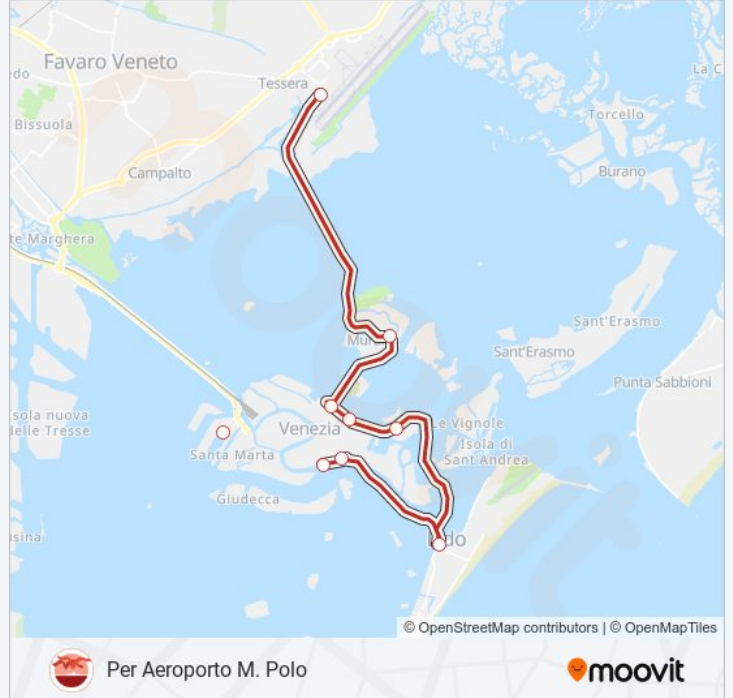

Per Aeroporto M. Polo

[Scarica L'App](#)

La linea navigazione R (Per Aeroporto M. Polo) ha 2 percorsi. Durante la settimana è operativa:

(1) Per Aeroporto M. Polo: 07:21 - 15:45(2) Per San Marco: 08:50 - 17:30

Usa Moovit per trovare le fermate della linea navigazione R più vicine a te e scoprire quando passerà il prossimo mezzo della linea navigazione R

Direzione: Per Aeroporto M. Polo

9 fermate

[VISUALIZZA GLI ORARI DELLA LINEA](#)

Terminal Crociere
S. Marco
S. Zaccaria
Lido (S.M.E.)
Bacini - Arsenale Nord
Ospedale
F.Te Nove
Murano Museo
Aeroporto

Orari della linea navigazione R

Orari di partenza verso Per Aeroporto M. Polo:

lunedì	07:21 - 15:45
martedì	07:21 - 15:45
mercoledì	07:21 - 15:45
giovedì	07:21 - 15:45
venerdì	07:21 - 15:45
sabato	07:21 - 15:45
domenica	07:21 - 15:45

Informazioni sulla linea navigazione R

Direzione: Per Aeroporto M. Polo

Fermate: 9

Durata del tragitto: 79 min

La linea in sintesi:

Direzione: Per San Marco

9 fermate

[VISUALIZZA GLI ORARI DELLA LINEA](#)