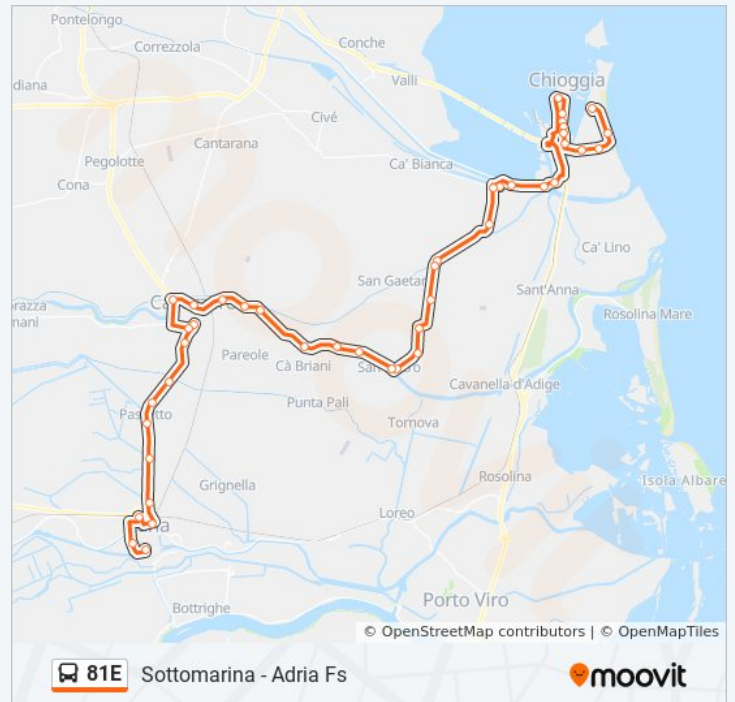

## Informazioni sulla linea bus 81E

**Direzione:** Adria FS

**Fermate:** 44

**Durata del tragitto:** 58 min

**La linea in sintesi:**

- San Pietro
- San Pietro Chiesa
- San Pietro Civico 21
- San Pietro Pizzon
- San Pietro Gasdotto
- Cavarzere Viola
- Boscochiaro Liberazione
- Boscochiaro 4 Novembre
- Cavarzere Sant' Antonio
- Monte Grappa Canale
- Monte Grappa Ponte
- Monte Grappa Piovese
- Cavarzere Margherita
- Cavarzere
- Cavarzere Ca' Labia
- Cavarzere Botta
- Cavarzere Passetto
- Passetto Campelli
- Adria Sabbioni
- Adria Bindola
- Adria Molinterran
- Adria Marconi
- Adria FS

**Direzione: Adria Ospedale**

44 fermate

[VISUALIZZA GLI ORARI DELLA LINEA](#)

- Sottomarina
- Sottomarina Pisani
- Sottomarina Da Verrazzano
- Sottomarina Celsi
- Chioggia Degasperì
- Chioggia Denicola

**Orari della linea bus 81E**

## Informazioni sulla linea bus 81E

**Direzione:** Adria Ospedale

**Fermate:** 44

**Durata del tragitto:** 67 min

**La linea in sintesi:**

Adria Bindola

Adria Marconi

Adria FS

Adria Scuole

Adria Ospedale

**Direzione: Cavarzere**

9 fermate

[VISUALIZZA GLI ORARI DELLA LINEA](#)

Adria FS

Adria Marconi

Adria Bindola