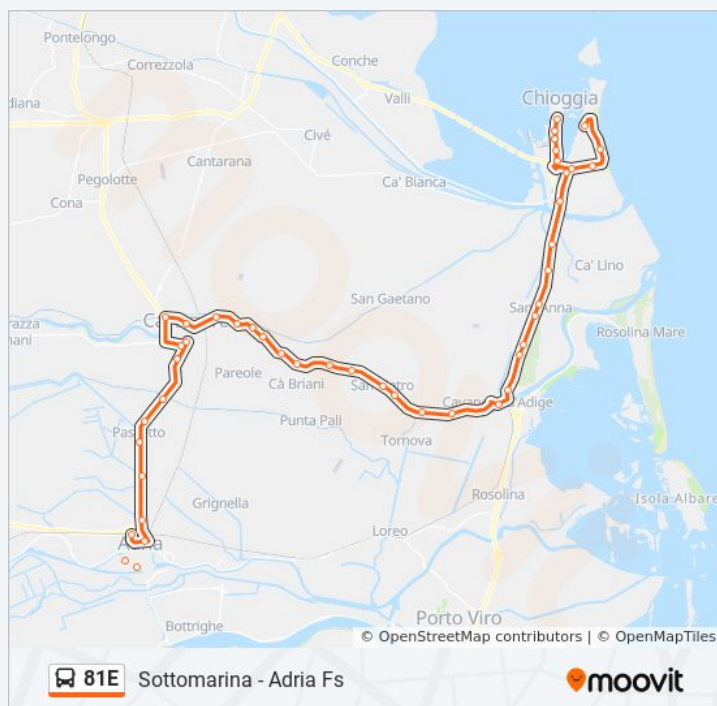

### Informazioni sulla linea bus 81E

**Direzione:** Cavarzere

**Fermate:** 35

**Durata del tragitto:** 44 min

**La linea in sintesi:**

Monte Grappa Ponte  
Monte Grappa Piovese  
Cavarzere Margherita  
Cavarzere

**Direzione: Sottomarina**

46 fermate

[VISUALIZZA GLI ORARI DELLA LINEA](#)

Adria Ospedale  
Adria Scuole  
Adria FS  
Adria Marconi  
Adria Bindola  
Adria Sabbioni  
Adria Campelli  
Cavarzere Passetto  
Cavarzere Botta  
Cavarzere Ca' Labia  
Cavarzere  
Cavarzere Margherita  
Monte Grappa Piovese  
Monte Grappa Ponte  
Cavarzere Grappa Canale  
Cavarzere Sant' Antonio  
Boscochiaro  
Boscochiaro Liberazione  
Cavarzere Viola  
Argine Sinistro Gasdotto  
Argine Sinistro Pizzon  
Argine Sinistro Civico 21  
San Pietro Chiesa  
San Pietro Bebbe  
Cavarzere San Pietro

**Informazioni sulla linea bus 81E**

**Direzione:** Sottomarina

**Fermate:** 46

**Durata del tragitto:** 49 min

**La linea in sintesi:**

Romea Cavanella

Cavanella

Romea Del Bosco