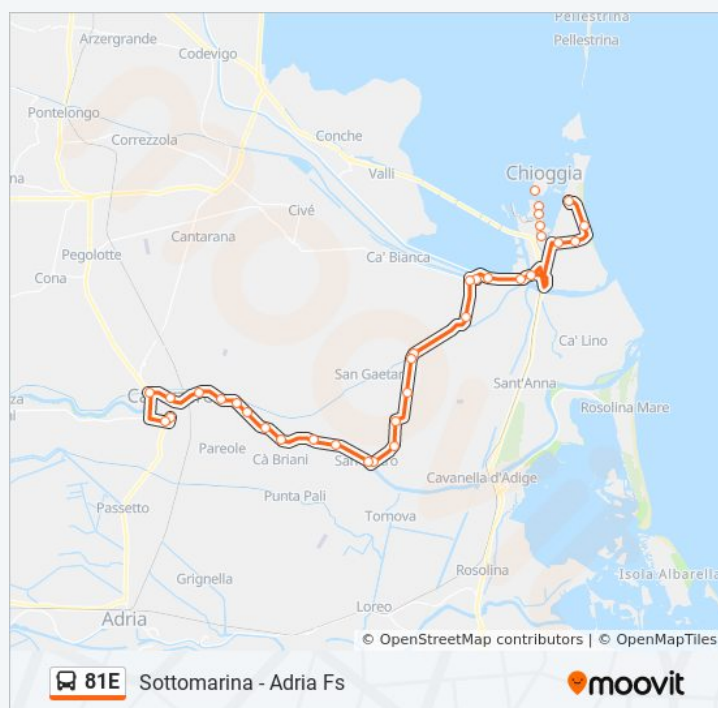

### Informazioni sulla linea bus 81E

**Direzione:** Cavarzere

**Fermate:** 35

**Durata del tragitto:** 44 min

**La linea in sintesi:**

Monte Grappa Ponte  
Monte Grappa Piovese  
Cavarzere Margherita  
Cavarzere

**Direzione: Sottomarina**

46 fermate

[VISUALIZZA GLI ORARI DELLA LINEA](#)

Adria Ospedale  
Adria Scuole  
Adria FS  
Adria Marconi  
Adria Bindola  
Adria Sabbioni  
Adria Campelli  
Cavarzere Passetto  
Cavarzere Botta  
Cavarzere Ca' Labia  
Cavarzere  
Cavarzere Margherita  
Monte Grappa Piovese  
Monte Grappa Ponte  
Cavarzere Grappa Canale  
Cavarzere Sant' Antonio  
Boscochiaro  
Boscochiaro Liberazione  
Cavarzere Viola  
Argine Sinistro Gasdotto  
Argine Sinistro Pizzon  
Argine Sinistro Civico 21  
San Pietro Chiesa  
San Pietro Bebbe  
Cavarzere San Pietro