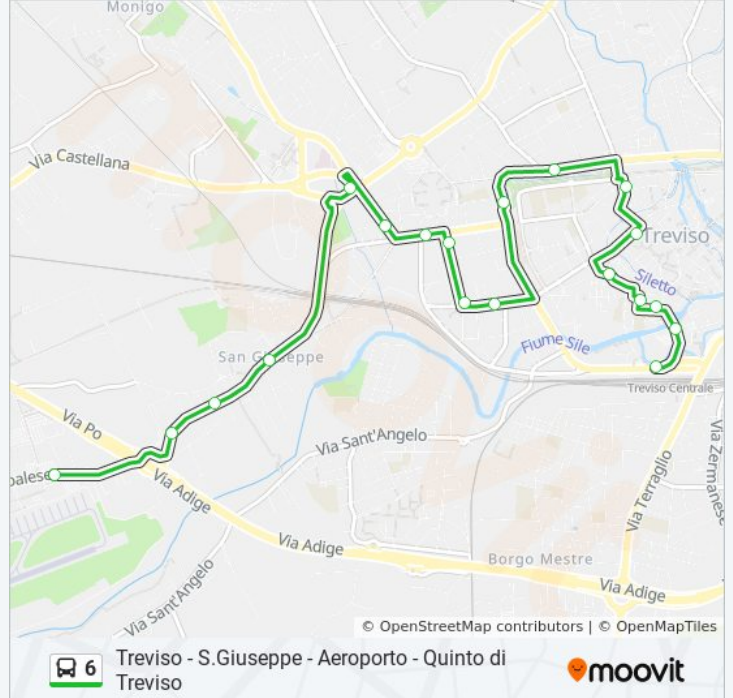

Usa Moovit per trovare le fermate della linea bus 6 più vicine a te e scoprire quando passerà il prossimo mezzo della linea bus 6

Direzione: Aeroporto Canova

19 fermate

[VISUALIZZA GLI ORARI DELLA LINEA](#)

FS De Gasperi
Via Roma Ponte San Martino
Via Cadorna
Piazza Vittoria
Piazza Pio X
Piazza Duomo
V.Fra Giocondo
V.Le Fra' Giocondo - Varco Caccianiga
V.Le Cairoli SS 40 Golfo
Viale Verdi
Tribunale Appiani
Viale Appiani 26
V.Le Montegrappa N.36
V.Le XXIV Maggio
Mercato Ort.
S.Giuseppe Chiesa
Fronte Asilo
Dogana
Aeroporto Canova

Direzione: Aeroporto Canova

Fermate: 19

Durata del tragitto: 23 min

La linea in sintesi:

Direzione: FS De Gasperi

22 fermate

[VISUALIZZA GLI ORARI DELLA LINEA](#)

San Cassiano Chiesa

Via San Cassiano 15

Via Ciardi Piazzale

Quinto Municipio

Localita' Graziati

Quinto Al Gambero

Vivai Vanin

Fronte Off. Berga

Trattoria Da Busato