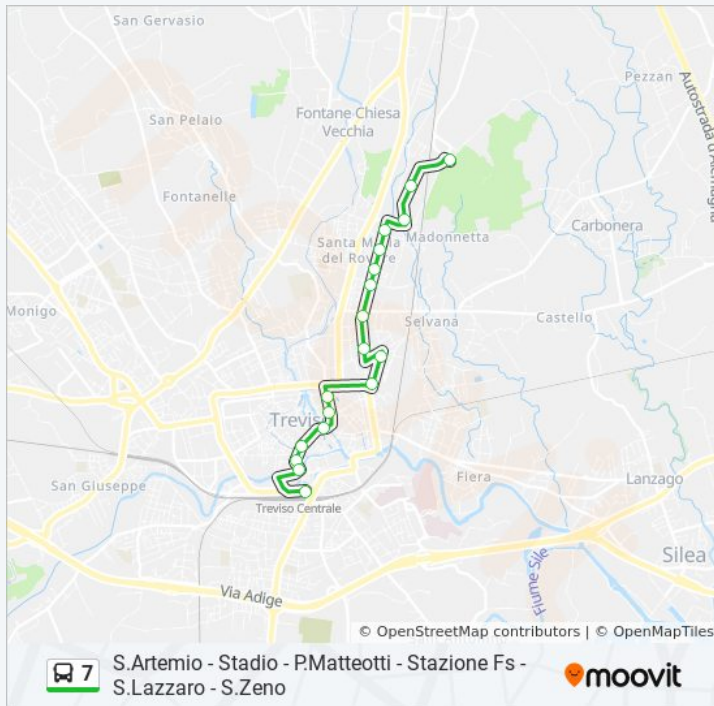

Piazza San Leonardo

Piazza Borsa

Teatro Comunale

Ponte San Martino

FS Viale Bandiera

### Informazioni sulla linea bus 7

**Direzione:** FS Viale Bandiera

**Fermate:** 18

**Durata del tragitto:** 17 min

**La linea in sintesi:**

### Direzione: S.Artemio

27 fermate

[VISUALIZZA GLI ORARI DELLA LINEA](#)

San Lazzaro Cimitero

Biv. V. Ada Negri

Bivio Nascimben

Via Ghirada Incrocio Cavini

Via S. Zeno-Succ. Felissent