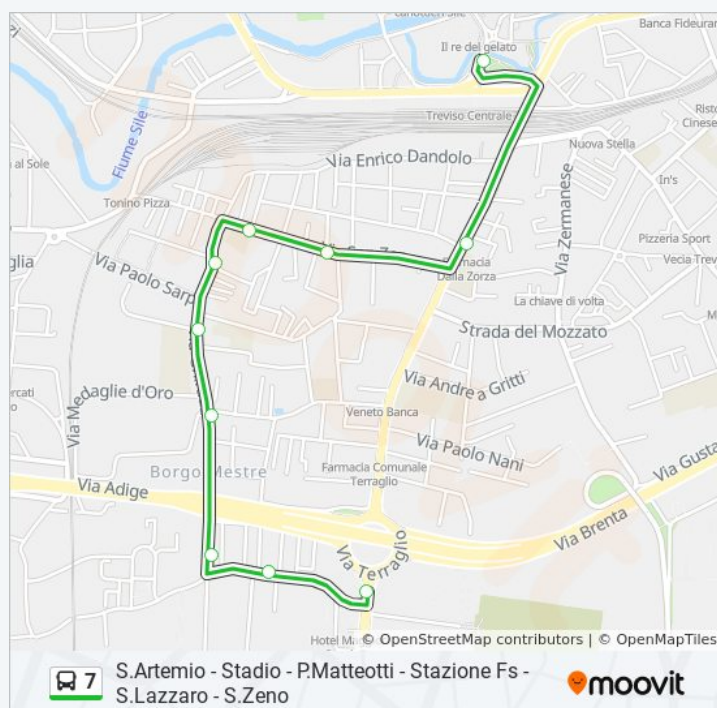

## Informazioni sulla linea bus 7

**Direzione:** FS Duca D'Aosta

**Fermate:** 18

**Durata del tragitto:** 17 min

**La linea in sintesi:**

 [Percorso linea bus 7](#)

Direzione: FS Via Roma

Orari della linea bus 7

10 fermate

[VISUALIZZA GLI ORARI DELLA LINEA](#)

San Lazzaro Cimitero  
Biv. V. Ada Negri  
Bivio Nascimben  
Via Ghirada Incrocio Cavini  
Via S. Zeno-Succ. Felissent  
Strada Ghirada Ortopedia  
S.Zeno Don Milani  
Pasticceria  
Farmacia Zorza  
FS Via Roma

### Informazioni sulla linea bus 7

**Direzione:** FS Via Roma

**Fermate:** 10

**Durata del tragitto:** 9 min

**La linea in sintesi:**

**Direzione: FS Viale Bandiera**

18 fermate

[VISUALIZZA GLI ORARI DELLA LINEA](#)

Piazza San Leonardo

Piazza Borsa

Teatro Comunale

Ponte San Martino

FS Viale Bandiera