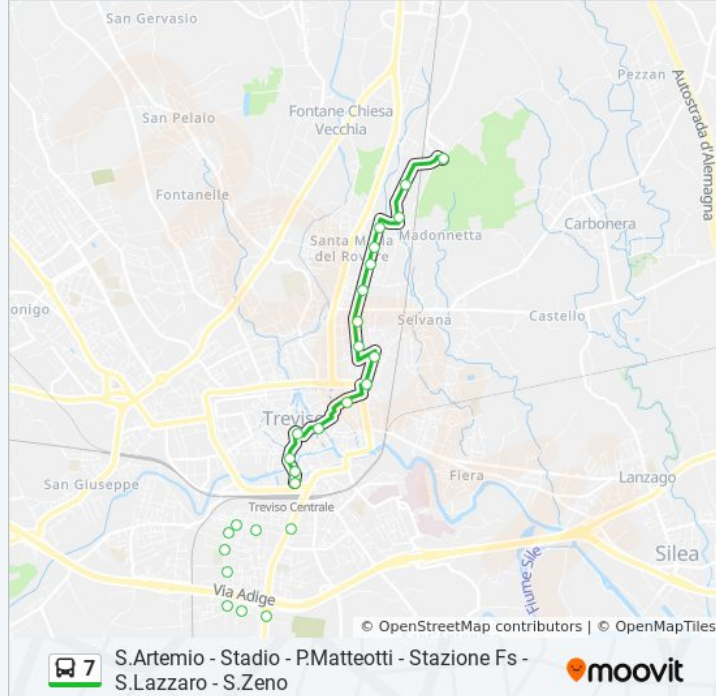

Piazza Dei Signori

Piazza San Leonardo

Piazza Matteotti

Borgo Cavalli Poliambulatorio

Via Siora Andriana-Stadio Comunale

Via Siora Andriana

Via Marconi 9

Via Ciardi 4

Caserma Salsa

Biv. U.Bassi

Sc. Pascoli

Via Salsa 79

Biv. Via Ghirlanda

Via Ghirlanda

S.Artemio

Direzione: San Lazzaro Cimitero

22 fermate

[VISUALIZZA GLI ORARI DELLA LINEA](#)

S.Artemio

Via Ghirlanda

Biv. V. Ghirlanda

Via Salsa 79

Scuole Pascoli

Biv. U.Bassi

Caserma Salsa

Via Ciardi 11

Via Marconi 9

Via Siora Andriana

Stadio Comunale

Via Manzoni

Via Manzoni Pescheria

Piazza San Leonardo

Orari della linea bus 7

Orari di partenza verso San Lazzaro Cimitero:

lunedì	06:27 - 19:58
martedì	06:27 - 19:58
mercoledì	06:27 - 19:58
giovedì	06:27 - 19:58
venerdì	06:27 - 19:58
sabato	06:27 - 19:58
domenica	14:12 - 20:00

Informazioni sulla linea bus 7

Direzione: San Lazzaro Cimitero

Fermate: 22

Durata del tragitto: 20 min

La linea in sintesi: