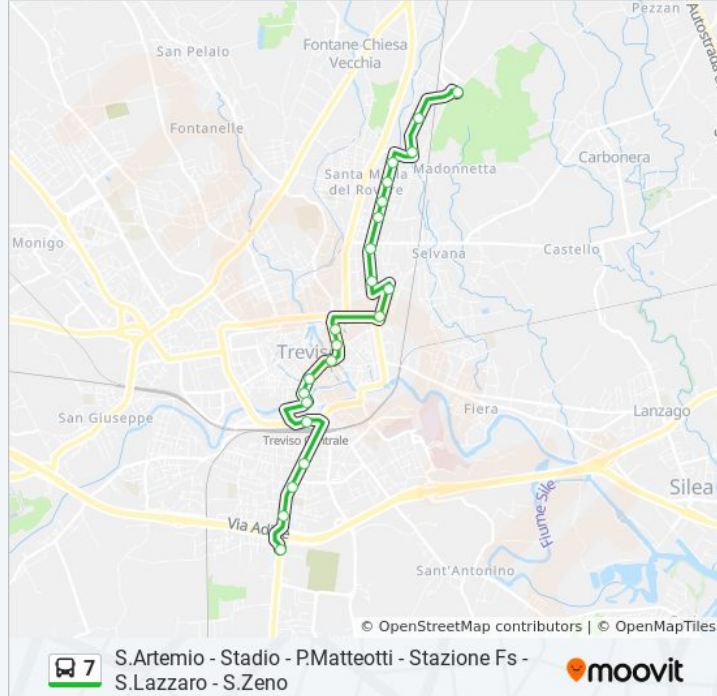

Piazza San Leonardo

Piazza Borsa

Teatro Comunale

Ponte San Martino

FS Viale Bandiera

Piazza San Leonardo

## Informazioni sulla linea bus 7

**Direzione:** San Lazzaro Cimitero

**Fermate:** 22

**Durata del tragitto:** 20 min

**La linea in sintesi:**

Piazza Borsa

Teatro Comunale

Ponte San Martino

FS Duca D'Aosta

Biv. Saccardo

Biv. V.Loredan

Via Terraglio-Borgo Savoia

San Lazzaro Cimitero

Orari, mappe e fermate della linea bus 7 disponibili in un PDF su [moovitapp.com](https://moovitapp.com). Usa [App Moovit](#) per ottenere tempi di attesa reali, orari di tutte le altre linee o indicazioni passo-passo per muoverti con i mezzi pubblici a Venezia.