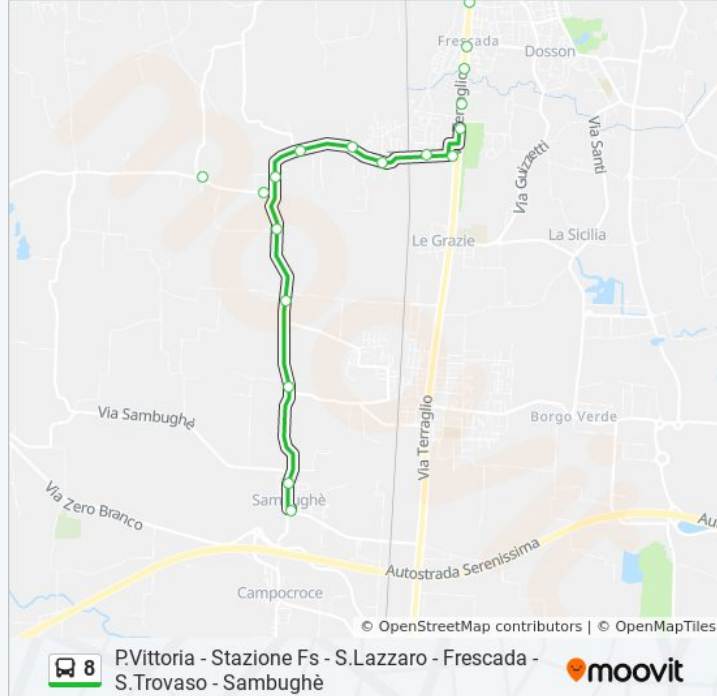

Biv. Via Loredan

Farmacia Zorza

FS Via Roma

Via Roma Ponte San Martino

Via Cadorna

Piazza Vittoria

Direzione: Preganziol FS

30 fermate

Informazioni sulla linea bus 8

Direzione: Sambughe' Capolinea

Fermate: 26

Durata del tragitto: 15 min

La linea in sintesi:

Biv. Giuriati

Via Baratta Sponcioni

Via Bachina

Settecomuni

Biv. Via Munari

Biv. Baratta N.

Da Deo

Biv. M. Polo

Sambughe' Capolinea

Orari, mappe e fermate della linea bus 8 disponibili in un PDF su moovitapp.com. Usa [App Moovit](#) per ottenere tempi di attesa reali, orari di tutte le altre linee o indicazioni passo-passo per muoverti con i mezzi pubblici a Venezia.