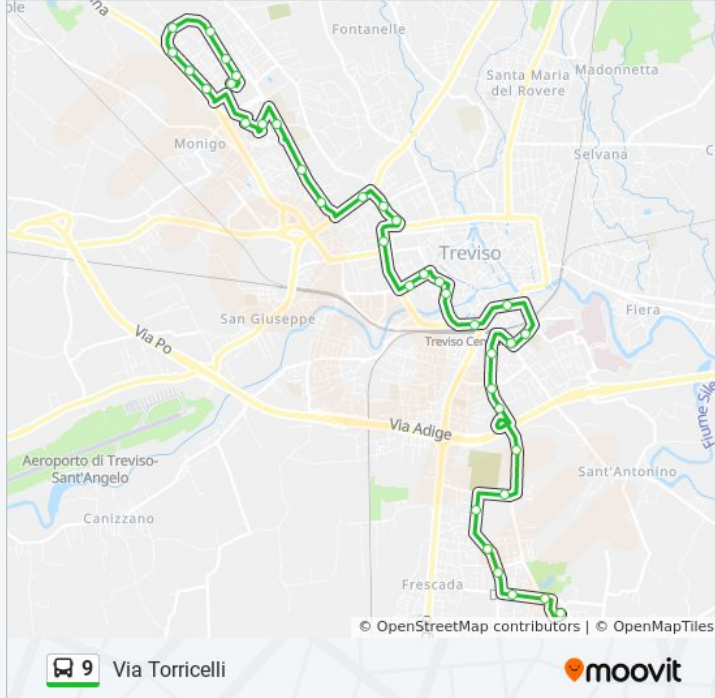

Informazioni sulla linea bus 9

Direzione: Via Torricelli

Fermate: 36

Durata del tragitto: 35 min

La linea in sintesi:

Vittoria Riccati

FS Viale Bandiera

Viale Bandiera

Chiesa Votiva

Scuole Manzoni

Via Zermanese 28

Biv. Via Mozzato

V. Zermanese 161

Caserme Boltar

Caserma Serena Zermanese

A.Moro - Cimitero

A.Moro - Manzoni

A.Moro Fr.44

Via Roma-Biv. Via Guizzetti

Via Roma Bar Centrale

Via Torricelli

Orari, mappe e fermate della linea bus 9 disponibili in un PDF su moovitapp.com. Usa [App Moovit](#) per ottenere tempi di attesa reali, orari di tutte le altre linee o indicazioni passo-passo per muoverti con i mezzi pubblici a Venezia.