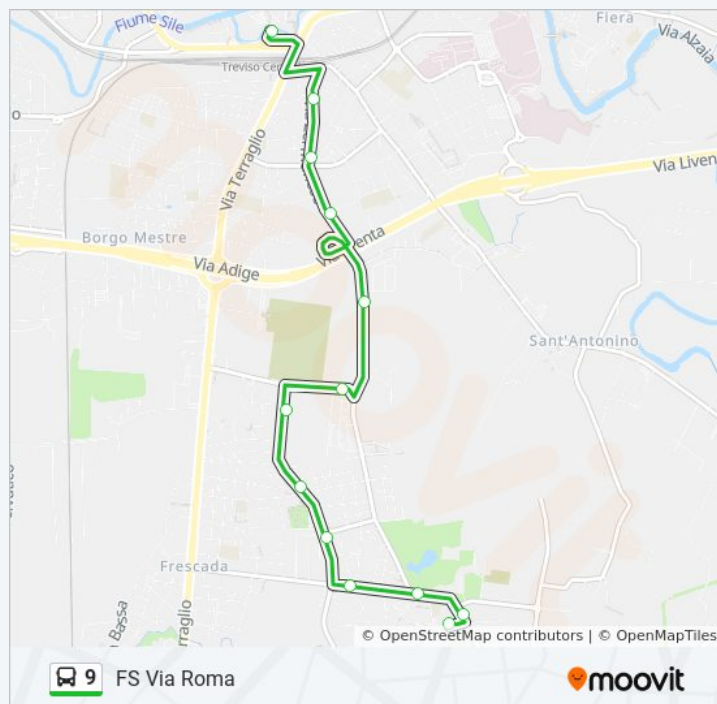

Via Terriolo 32

A.Moro 44

A.Moro - Manzoni

A.Moro - Cimitero

Caserma Serena Zermanese

Orari della linea bus 9

Orari di partenza verso FS Via Roma:

lunedì	Non in Servizio
martedì	06:37 - 20:47
mercoledì	06:37 - 20:47
giovedì	06:37 - 20:47
venerdì	06:37 - 20:47
sabato	06:37 - 20:35
domenica	Non in Servizio

Informazioni sulla linea bus 9

Caserma Boltar

Via Zermanese 163

V. Zermanese 109

Case Ferrovieri

FS Via Roma

Direzione: FS Via Roma

Fermate: 13

Durata del tragitto: 13 min

La linea in sintesi:

Direzione: FS Viale Bandiera

22 fermate

[VISUALIZZA GLI ORARI DELLA LINEA](#)

V.Le Olimpia

V.Le Italia 2

V.Le Italia 8