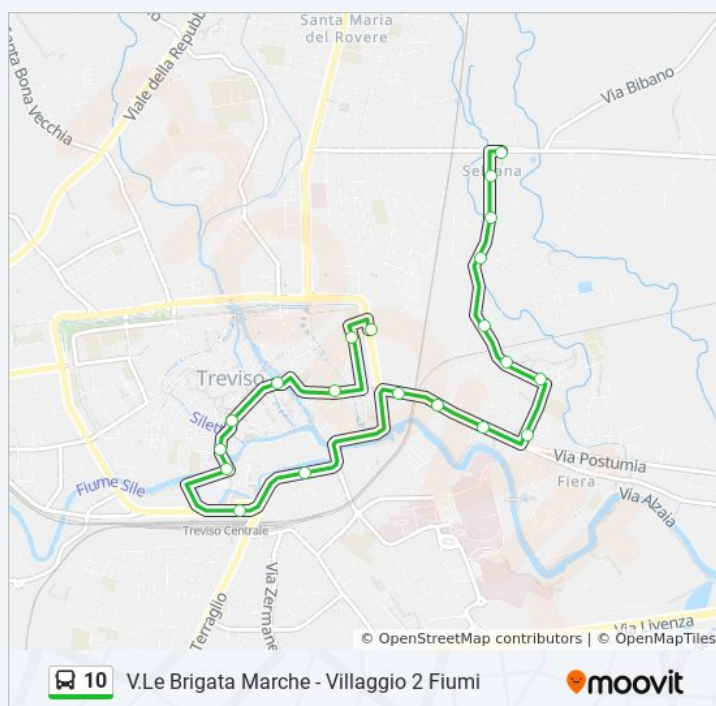

Via Saba - Gescal

Via Saba - Biv. V.Boccaccio

Via Zanella Biv. V.Lo Zanella

Via Zanella - Biv. V.Rigamonti

Via Zanella Biv. V.Locchi

Via Selvana - Chiesa

V.Le Brigata Marche - Villaggio 2 Fiumi

Orari della linea bus 10

Orari di partenza verso V.Le Brigata Marche - Villaggio 2 Fiumi:

lunedì	Non in Servizio
martedì	07:24 - 20:37
mercoledì	07:24 - 20:37
giovedì	Non in Servizio
venerdì	Non in Servizio
sabato	Non in Servizio
domenica	Non in Servizio

Informazioni sulla linea bus 10

Direzione: V.Le Brigata Marche - Villaggio 2 Fiumi

Fermate: 20

Durata del tragitto: 17 min

La linea in sintesi:

Orari, mappe e fermate della linea bus 10 disponibili in un PDF su [moovitapp.com](#). Usa [App Moovit](#) per ottenere tempi di attesa reali, orari di tutte le altre linee o indicazioni passo-passo per muoverti con i mezzi pubblici a Venezia.