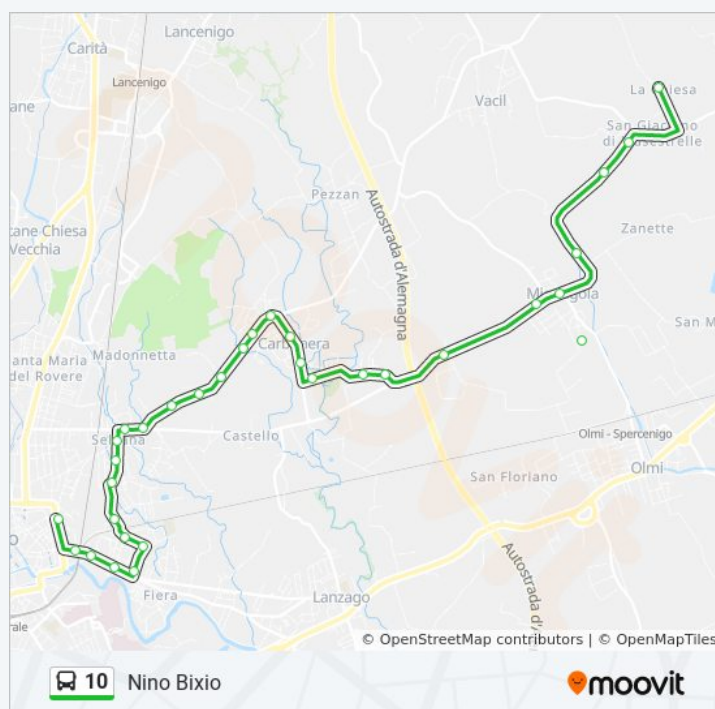

Informazioni sulla linea bus 10

Direzione: Treviso Nino Bixio

Fermate: 32

Durata del tragitto: 20 min

La linea in sintesi:

V.Le IV Novembre-Casa Riposo Zalivani

V.Le IV Novembre-Porta C.Alberto

Treviso Nino Bixio