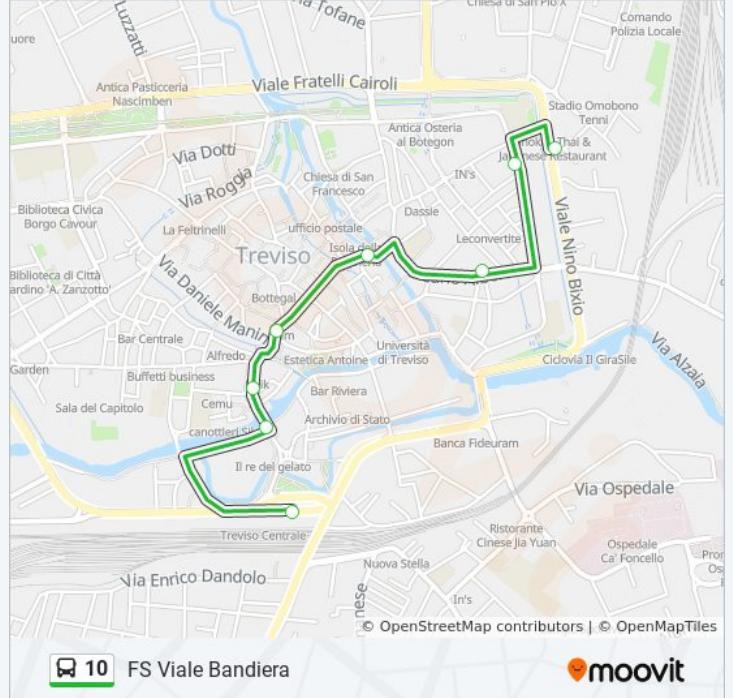

Usa Moovit per trovare le fermate della linea bus 10 più vicine a te e scoprire quando passerà il prossimo mezzo della linea bus 10

Direzione: FS Viale Bandiera

8 fermate

[VISUALIZZA GLI ORARI DELLA LINEA](#)

Treviso Nino Bixio
Via Oriani Biscaro
P.Zza S.Maria Maggiore
Piazza San Leonardo
Piazza Borsa
Teatro Comunale
Ponte San Martino
FS Viale Bandiera

Orari della linea bus 10

Orari di partenza verso FS Viale Bandiera:

lunedì	20:25
martedì	07:32 - 21:06
mercoledì	07:32 - 21:06
giovedì	20:15 - 20:45
venerdì	20:15 - 20:45
sabato	20:15 - 20:45
domenica	Non in Servizio

Informazioni sulla linea bus 10

Direzione: FS Viale Bandiera

Fermate: 8

Durata del tragitto: 7 min

La linea in sintesi:

Direzione: Mignagola

36 fermate

[VISUALIZZA GLI ORARI DELLA LINEA](#)

Treviso Nino Bixio
 Via Oriani Biscaro
 P.Zza S.Maria Maggiore
 Piazza San Leonardo
 Piazza Borsa
 Teatro Comunale
 Ponte San Martino
 FS Viale Bandiera
 Viale Bandiera
 V.Le IV Novembre P. C.Alberto (Esso)
 V.Le IV Novembre Edil Forniture Pavan
 V.Le IV Novembre Cassa Risparmio Di Ud -
 Viale IV Novembre - V.Le Da Vinci
 Via Saba - Gescal
 Via Saba - Biv. V.Boccaccio
 Via Zanella Biv. V.Lo Zanella
 Via Zanella - Biv. V.Rigamonti
 Via Zanella Biv. V.Locchi