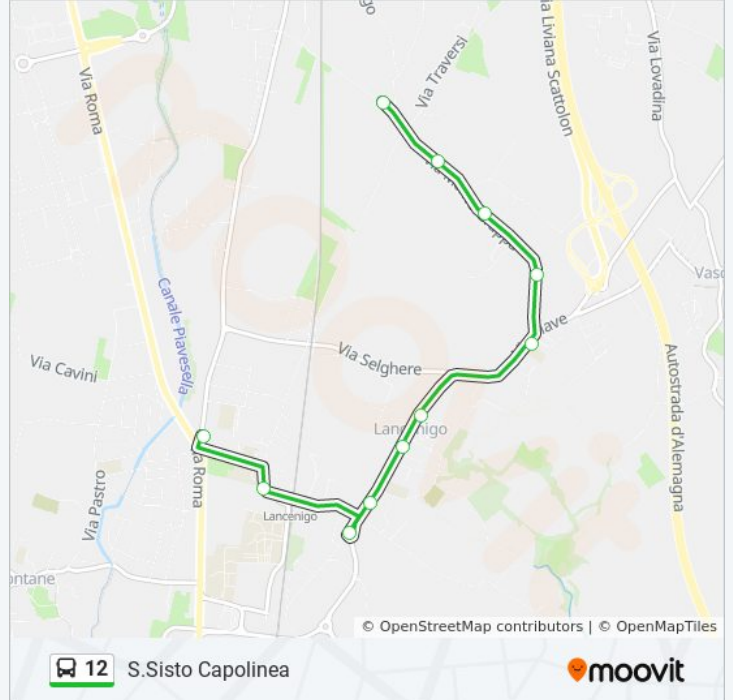

## Direzione: Carita' Capolinea

18 fermate

[VISUALIZZA GLI ORARI DELLA LINEA](#)

San Sisto Capolinea

Via Marconi

Catena

Postioma Talpon

Castrette Ulss

## Informazioni sulla linea bus 12

**Direzione:** Carita' Capolinea

**Fermate:** 18

**Durata del tragitto:** 12 min

**La linea in sintesi:**

### Direzione: San Sisto Capolinea

11 fermate

[VISUALIZZA GLI ORARI DELLA LINEA](#)

- Carita' Municipio
- Via Liberta' 6a
- Rotonda
- Via Piave 52 Agip
- Via Piave Pizzeria
- Via Piave 173
- Scuole S.Sisto
- Via Montegrappa 16
- Via Montegrappa 40
- Via Montegrappa 78
- San Sisto Capolinea

### Informazioni sulla linea bus 12

**Direzione:** San Sisto Capolinea

**Fermate:** 11

**Durata del tragitto:** 9 min

**La linea in sintesi:**

Orari, mappe e fermate della linea bus 12 disponibili in un PDF su [moovitapp.com](https://moovitapp.com). Usa [App Moovit](#) per ottenere tempi di attesa reali, orari di tutte le altre linee o indicazioni passo-passo per muoverti con i mezzi pubblici a Venezia.