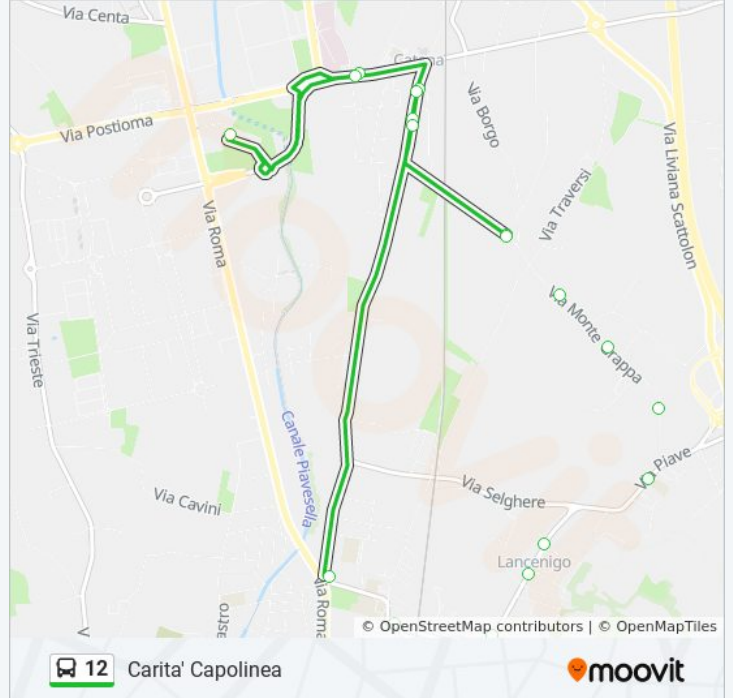

## Direzione: Carita' Capolinea

18 fermate

[VISUALIZZA GLI ORARI DELLA LINEA](#)

San Sisto Capolinea

Via Marconi

Catena

Postioma Talpon

Castrette Ulss

## Orari della linea bus 12

Orari di partenza verso Carita' Capolinea:

lunedì	06:35 - 20:00
martedì	06:35 - 20:00
mercoledì	06:35 - 20:00
giovedì	06:35 - 20:00
venerdì	06:35 - 20:00
sabato	06:35 - 20:00
domenica	Non in Servizio

## Informazioni sulla linea bus 12

**Direzione:** Carita' Capolinea

**Fermate:** 18

**Durata del tragitto:** 12 min

**La linea in sintesi:**

### Direzione: San Sisto Capolinea

11 fermate

[VISUALIZZA GLI ORARI DELLA LINEA](#)

- Carita' Municipio
- Via Liberta' 6a
- Rotonda
- Via Piave 52 Agip
- Via Piave Pizzeria
- Via Piave 173
- Scuole S.Sisto
- Via Montegrappa 16
- Via Montegrappa 40
- Via Montegrappa 78
- San Sisto Capolinea