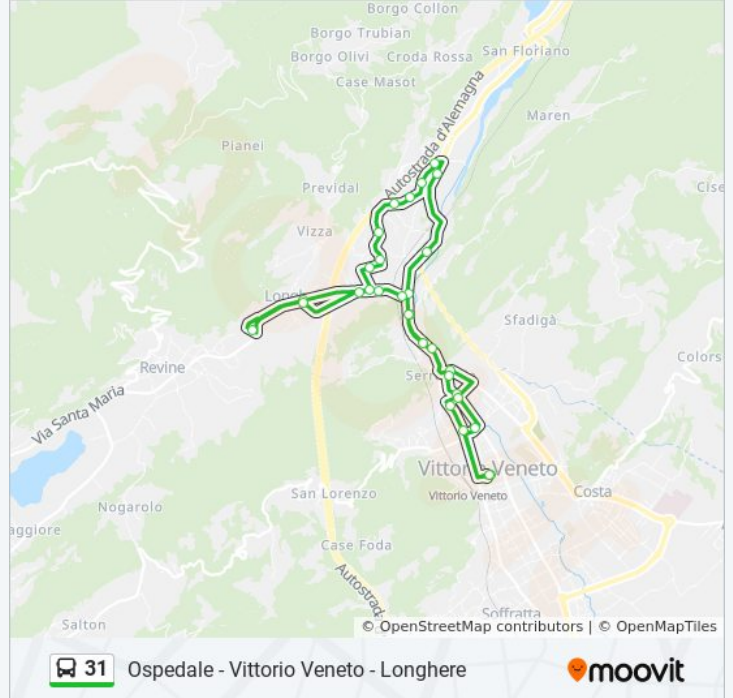

Informazioni sulla linea bus 31

Direzione: Centro

Fermate: 30

Durata del tragitto: 26 min

La linea in sintesi:

Via Feltre

Via Piave

Porta Cadore Da Cison

Via Marconi - Cerruti

Via Marconi

Via Calcada

Serravalle Foro Boario

Via A. Da Serravalle

Centro

Direzione: Centro

34 fermate

[VISUALIZZA GLI ORARI DELLA LINEA](#)

Centro

Via Dante

Caserma Gotti

Piazza Meschio

Via Perucchina

Via G. Galilei

Via G. Galilei - Distilleria

Via Oberdan

Via Rizzera-Frati

Via Rizzera

Via Rizzera-Scuola Da Ponte

Via Celante - Supermercato

Viale Del Consiglio - Supermercati

Viale Del Consiglio - Poliambulatori

Via De Nadai