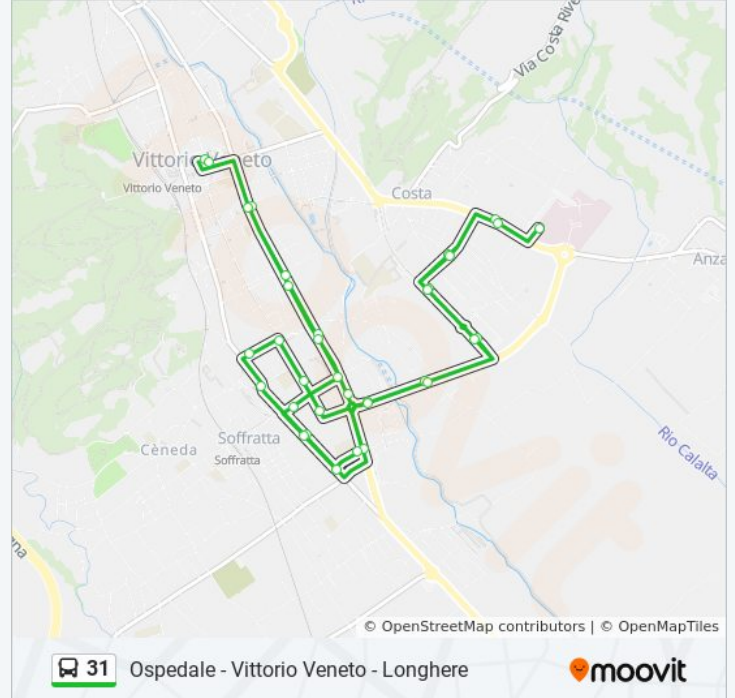

Via Marconi - Cerruti

Via Marconi

Via Calcada

Serravalle Foro Boario

Via A. Da Serravalle

Centro

Direzione: Centro

34 fermate

Informazioni sulla linea bus 31

Direzione: Centro

Fermate: 34

Durata del tragitto: 26 min

La linea in sintesi:

Ospedale Civile

Via Forlanini Villa Delle Rose

Via Pontavai

Via De Nadai Scuole

Via De Nadai

Viale Del Consiglio - Poliambulatori

Viale Del Consiglio - Supermercati

Scuola Da Ponte

Via Rizzera

Via Perucchina

Via Buonarroti

Via Celante

Piazza Meschio

Caserma Gotti

Via Dante

Centro

Orari, mappe e fermate della linea bus 31 disponibili in un PDF su moovitapp.com. Usa [App Moovit](#) per ottenere tempi di attesa reali, orari di tutte le altre linee o indicazioni passo-passo per muoverti con i mezzi pubblici a Venezia.