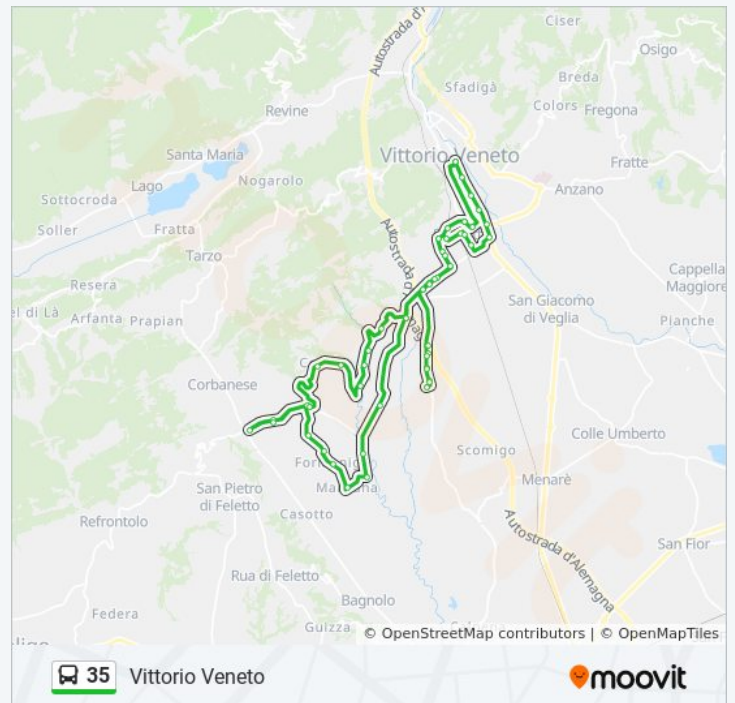

### Informazioni sulla linea bus 35

**Direzione:** Vittorio Veneto

**Fermate:** 55

**Durata del tragitto:** 55 min

**La linea in sintesi:**

Bivio S.Luca

Via XXX Ottobre - Ponte Maset

Ponte Maset