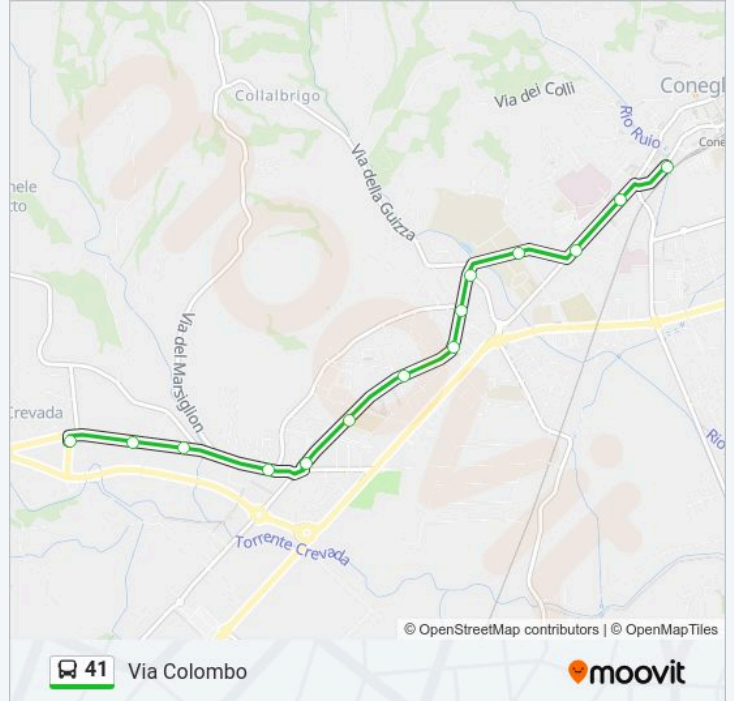

### Direzione: Via Colombo

14 fermate

[VISUALIZZA GLI ORARI DELLA LINEA](#)

Via Crevada - Capolinea

Via Ortigara

Via Ortigara - Incr. Via Podgora

Via Ortigara - Centro Salute Mentale

Via Einaudi - Chiesa

Via Colombo

### Informazioni sulla linea bus 41

**Direzione:** Via Colombo

**Fermate:** 14

**Durata del tragitto:** 12 min

**La linea in sintesi:**

### Direzione: Via Garibaldi

12 fermate

[VISUALIZZA GLI ORARI DELLA LINEA](#)

- Via XXIV Maggio - Capolinea
- Via XXIV Maggio
- Via XXIV Maggio Incr. Via Montegrappa
- Via XXIV Maggio Incr. Via Zara
- Via XXIV Maggio - Trilatero
- Via XXIV Maggio - Loc. Piloni
- Viale Trento E Trieste
- Via Madonna - Coll. Immacolata
- Piazza IV Novembre
- Via Mazzini - Gradinata Alpini
- Via Cavour
- Via Garibaldi