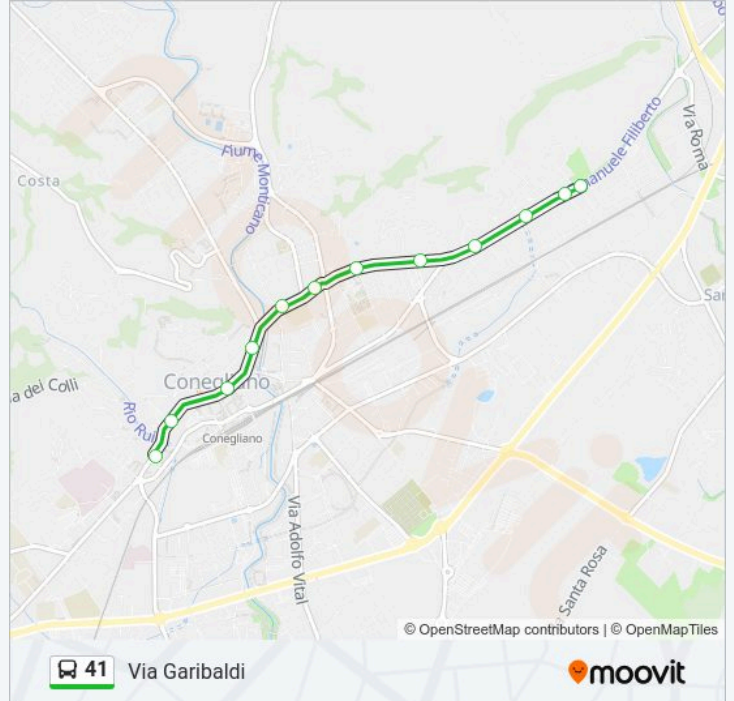

### Direzione: Via Garibaldi

12 fermate

[VISUALIZZA GLI ORARI DELLA LINEA](#)

- Via XXIV Maggio - Capolinea
- Via XXIV Maggio
- Via XXIV Maggio Incr. Via Montegrappa
- Via XXIV Maggio Incr. Via Zara
- Via XXIV Maggio - Trilatero
- Via XXIV Maggio - Loc. Piloni
- Viale Trento E Trieste
- Via Madonna - Coll. Immacolata
- Piazza IV Novembre
- Via Mazzini - Gradinata Alpini
- Via Cavour
- Via Garibaldi

### Informazioni sulla linea bus 41

**Direzione:** Via Garibaldi

**Fermate:** 12

**Durata del tragitto:** 9 min

**La linea in sintesi:**

### Direzione: Via Crevada - Capolinea

19 fermate

[VISUALIZZA GLI ORARI DELLA LINEA](#)

- Via Cavour
- Via Garibaldi
- Viale Spellanzon - Ospedale
- Viale Spellanzon - Pio X
- Via Zamboni Incr. Via Dalmasso
- Via Cettolini Incr. Via Ferrera
- Via Vecchia Trevigiana Incr. Via Marescalchi
- Via Vecchia Trevigiana
- Via VII Regg. Alpini Incr. Via Trevigiana
- Via VII Reggimento Alpini
- Via Einaudi - Campo Sportivo
- Via Einaudi - Scuole Elementari
- Via Einaudi Dina Orsi
- Via Ortigara - Centro Salute Mentale
- Via Ortigara Incr. Via Podgora
- Via Ortigara
- Via Crevada Z.I. (Per Pieve)
- Via Crevada Z.I. (Per Coneg)

### Informazioni sulla linea bus 41

**Direzione:** Via Crevada - Capolinea

**Fermate:** 19

**Durata del tragitto:** 13 min

**La linea in sintesi:**