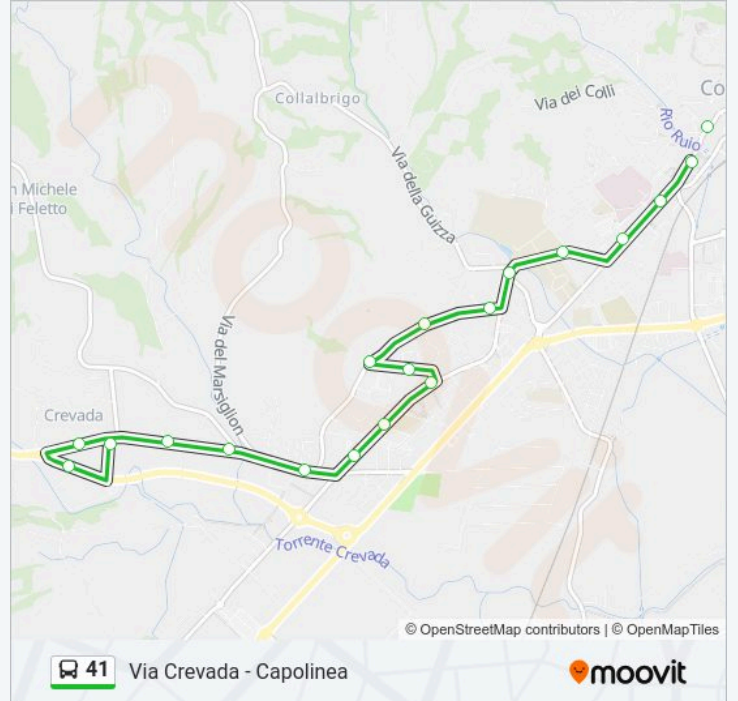

### Direzione: Via Crevada - Capolinea

19 fermate

[VISUALIZZA GLI ORARI DELLA LINEA](#)

- Via Cavour
- Via Garibaldi
- Viale Spellanzon - Ospedale
- Viale Spellanzon - Pio X
- Via Zamboni Incr. Via Dalmasso
- Via Cettolini Incr. Via Ferrera
- Via Vecchia Trevigiana Incr. Via Marescalchi
- Via Vecchia Trevigiana
- Via VII Regg. Alpini Incr. Via Trevigiana
- Via VII Reggimento Alpini
- Via Einaudi - Campo Sportivo
- Via Einaudi - Scuole Elementari
- Via Einaudi Dina Orsi
- Via Ortigara - Centro Salute Mentale
- Via Ortigara Incr. Via Podgora
- Via Ortigara
- Via Crevada Z.I. (Per Pieve)
- Via Crevada Z.I. (Per Coneg)

### Informazioni sulla linea bus 41

**Direzione:** Via Crevada - Capolinea

**Fermate:** 19

**Durata del tragitto:** 13 min

**La linea in sintesi:**

## Via Crevada - Capolinea

Orari, mappe e fermate della linea bus 41 disponibili in un PDF su [moovitapp.com](https://moovitapp.com). Usa App Moovit per ottenere tempi di attesa reali, orari di tutte le altre linee o indicazioni passo-passo per muoverti con i mezzi pubblici a Venice.