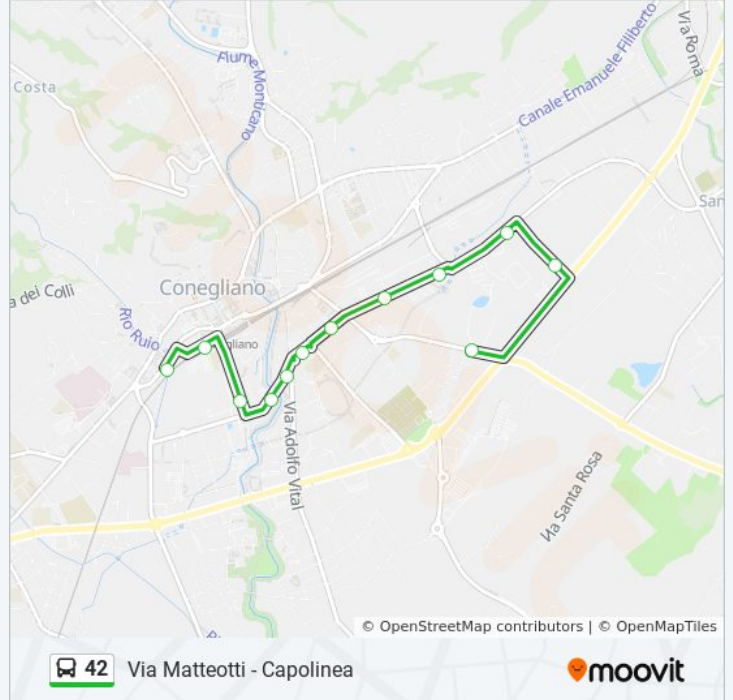

Orari, mappe e fermate della linea bus 42 disponibili in un PDF su moovitapp.com. Usa [App Moovit](#) per ottenere tempi di attesa reali, orari di tutte le altre linee o indicazioni passo-passo per muoverti con i mezzi pubblici a Venezia.

[Scopri Moovit](#) • [Soluzioni MaaS](#) • [Paesi disponibili](#) • [Mooviter Community](#)

© 2024 Moovit - Tutti i diritti riservati

Controlla gli orari di arrivo in tempo reale