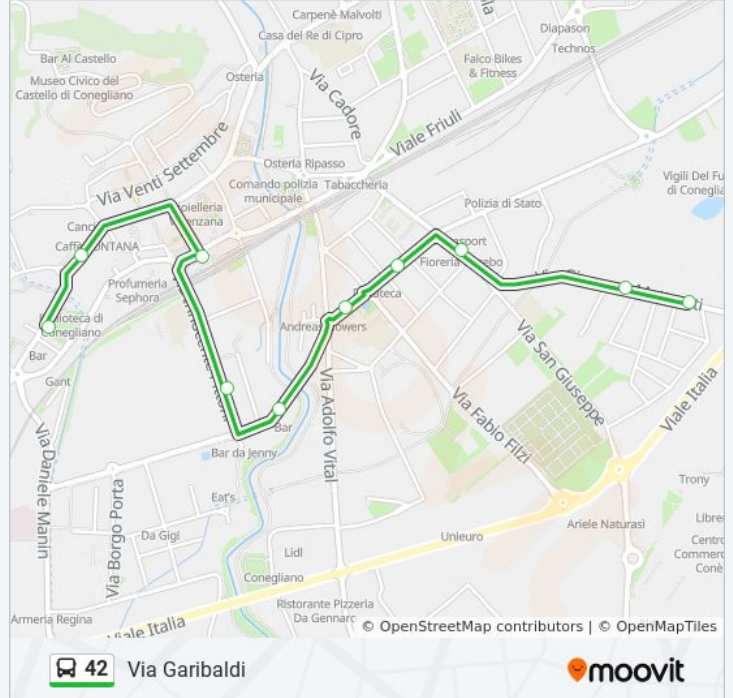

Via Garibaldi

Viale Spellanzon - Ospedale

Viale Spellanzon - Pio X

Ferrera Scuole

Ferrera Rotatoria

Via Dei Mille

Via Dei Mille - Scuole Mantovani

Via Dei Mille Incr. Via Crispi

Informazioni sulla linea bus 42

Direzione: Via F. Fabbri - Capolinea

Fermate: 9

Durata del tragitto: 10 min

La linea in sintesi:

Direzione: Via Garibaldi

10 fermate

[VISUALIZZA GLI ORARI DELLA LINEA](#)

- Via Matteotti - Capolinea
- Viale Matteotti Ex Cave Tommasi
- Via Matteotti Incr. Via Piovesana
- Viale Istria Incr. Via Tonon
- Viale Istria - Scuole Elementari Pascoli
- Viale Istria
- Via Pittoni
- Conegliano FS
- Piazza Duca D'Aosta
- Via Garibaldi

Informazioni sulla linea bus 42

Direzione: Via Garibaldi

Fermate: 10

Durata del tragitto: 11 min

La linea in sintesi:

Direzione: Via Matteotti - Capolinea

14 fermate

[VISUALIZZA GLI ORARI DELLA LINEA](#)