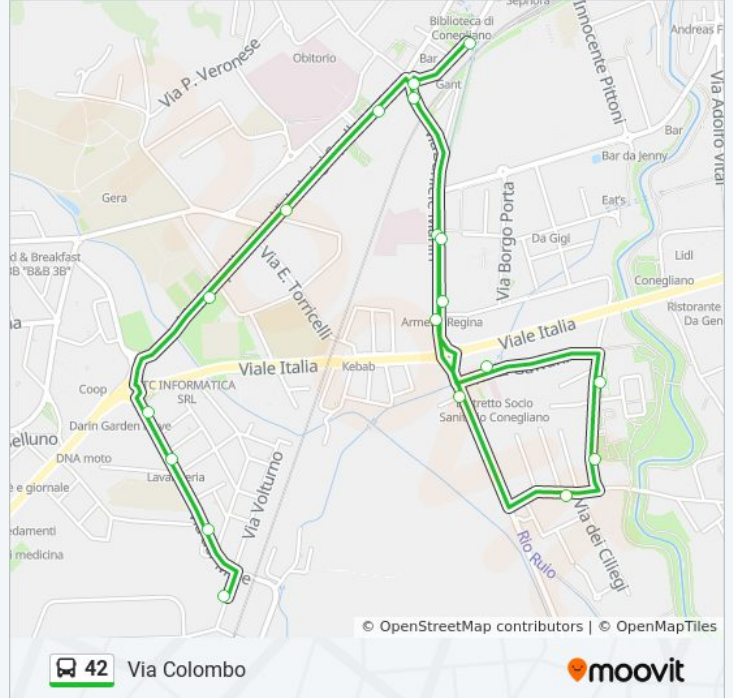

Usa Moovit per trovare le fermate della linea bus 42 più vicine a te e scoprire quando passerà il prossimo mezzo della linea bus 42

Direzione: Via Colombo

19 fermate

[VISUALIZZA GLI ORARI DELLA LINEA](#)

Via F. Fabbri - Capolinea
Via Dei Mille Incr. Via Crispi
Via Dei Mille Incr. Via Calatafimi
Via Dei Mille
Ferrera Scuole
Viale Spellanzon - Pio X
Viale Spellanzon - Ospedale
Via Manin - Poste
Via Manin - De Gironcoli
Via Manin Incr. Via Liguria
Via Manin
Via Monticano
Via Settembrini Incr. Via Monticano
Via Settembrini Incr. Via Cairoli
Via Galvani
Via Manin Incr. Via Lamarmora
Via Manin - De Gironcoli
Via Manin - Poste
Via Colombo

Informazioni sulla linea bus 42

Direzione: Via Colombo

Fermate: 19

Durata del tragitto: 18 min

La linea in sintesi:

Direzione: Via F. Fabbri - Capolinea

9 fermate

[VISUALIZZA GLI ORARI DELLA LINEA](#)

Via Garibaldi

Viale Spellanzon - Ospedale

Viale Spellanzon - Pio X

Ferrera Scuole

Ferrera Rotatoria

Via Dei Mille

Via Dei Mille - Scuole Mantovani

Via Dei Mille Incr. Via Crispi