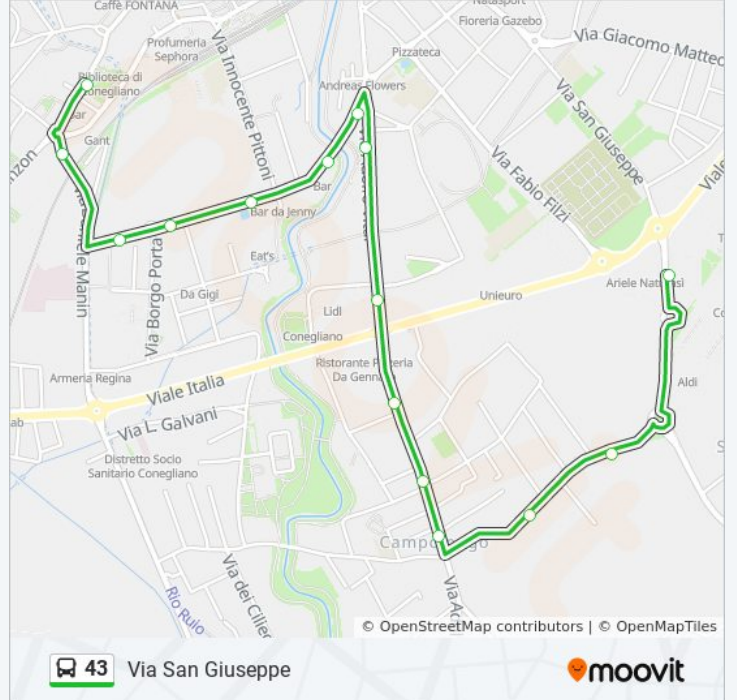

Via San Giuseppe

Cimitero - M.Fanno

Via F.Filzi - Scuole Medie Grava

Viale Istria - Scuole Elementari Pascoli

Viale Istria

Viale Battisti - Anagrafe

Viale Battisti - De Gironcoli

Via Manin - Poste

Informazioni sulla linea bus 43

Direzione: Via Garibaldi

Fermate: 13

Durata del tragitto: 11 min

La linea in sintesi:

Direzione: Via San Giuseppe

15 fermate

[VISUALIZZA GLI ORARI DELLA LINEA](#)

- Via Garibaldi
- Via Manin - Poste
- Viale Battisti - De Gironcoli
- Viale Battisti Incr. Via Mameli
- Viale Battisti - Anagrafe
- Viale Istria
- Viale Istria Incr. Via Vital
- Via Vital Conegliano
- Via Vital Ex Foro Boario
- Via Vital Incr. Via Adige
- Via Vital Campolongo
- Via Vital Incr. Via Monticano
- Via Monticano - Polisportiva
- Via Monticano Incr. Via Delle Betulle
- Via San Giuseppe

Informazioni sulla linea bus 43

Direzione: Via San Giuseppe

Fermate: 15

Durata del tragitto: 16 min

La linea in sintesi:

Orari, mappe e fermate della linea bus 43 disponibili in un PDF su moovitapp.com. Usa [App Moovit](#) per ottenere tempi di attesa reali, orari di tutte le altre linee o indicazioni passo-passo per muoverti con i mezzi pubblici a Venezia.