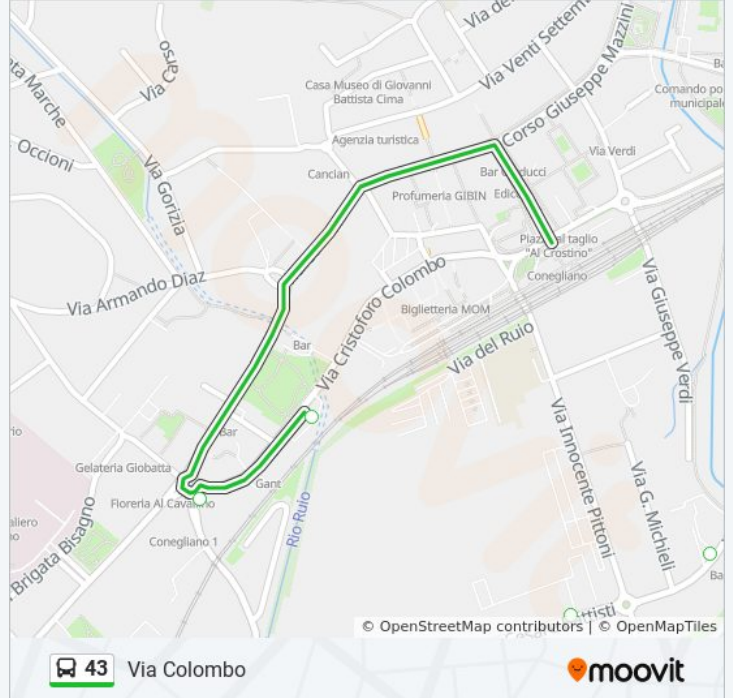

Usa Moovit per trovare le fermate della linea bus 43 più vicine a te e scoprire quando passerà il prossimo mezzo della linea bus 43

Direzione: Bagnolo

14 fermate

[VISUALIZZA GLI ORARI DELLA LINEA](#)

Via Colombo
Conegliano FS
Piazza San Martino
Via Fenzi
Via Cavallotti
Via Lourdes Incr. Via Antoniazzi
Via Lourdes - Banca
Via Lourdes
Via Lourdes - Campo Sportivo
Via Lourdes - Al Moro
Via Lourdes - Supermercato
Via Lourdes - Bocciodromo
Via Cervano
Bagnolo

Informazioni sulla linea bus 43

Direzione: Bagnolo

Fermate: 14

Durata del tragitto: 13 min

La linea in sintesi:

Direzione: Via Colombo

9 fermate

[VISUALIZZA GLI ORARI DELLA LINEA](#)

Via San Giuseppe

Cimitero - M.Fanno

Via F.Filzi - Scuole Medie Grava

Viale Istria - Scuole Elementari Pascoli

Viale Istria

Viale Battisti - Anagrafe

Viale Battisti - De Gironcoli

Via Manin - Poste

Informazioni sulla linea bus 43

Direzione: Via Colombo

Fermate: 9

Durata del tragitto: 9 min

La linea in sintesi:

Direzione: Via Garibaldi

13 fermate

[VISUALIZZA GLI ORARI DELLA LINEA](#)