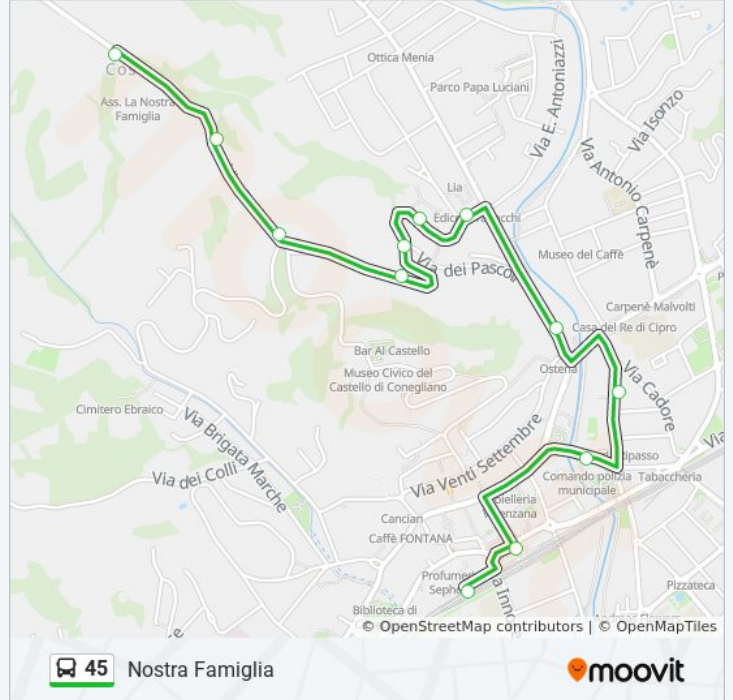

Direzione: Conegliano Aut.

15 fermate

[VISUALIZZA GLI ORARI DELLA LINEA](#)

Nostra Famiglia

Via Costa Alta - Chiesa

Via Costa Alta Incr. Via B.Croce

Via B. Croce Civ.70

Via B. Croce Civ.37

Informazioni sulla linea bus 45

Direzione: Conegliano Aut.

Fermate: 15

Durata del tragitto: 10 min

La linea in sintesi:

Direzione: Nostra Famiglia

12 fermate

[VISUALIZZA GLI ORARI DELLA LINEA](#)

Conegliano Aut.
 Conegliano FS
 Piazza San Martino
 Via Fenzi
 Via Cavallotti
 Via Bachelet
 Via Bachelet - Villette
 Via Bachelet Incr. Via Dei Pascoli
 Via Dei Pascoli - Casa Rossa
 Via Dei Pascoli Incr. Via Molmenti
 Via Costa Alta - Chiesa
 Nostra Famiglia

Informazioni sulla linea bus 45

Direzione: Nostra Famiglia

Fermate: 12

Durata del tragitto: 10 min

La linea in sintesi:

Orari, mappe e fermate della linea bus 45 disponibili in un PDF su moovitapp.com. Usa [App Moovit](#) per ottenere tempi di attesa reali, orari di tutte le altre linee o indicazioni passo-passo per muoverti con i mezzi pubblici a Venezia.