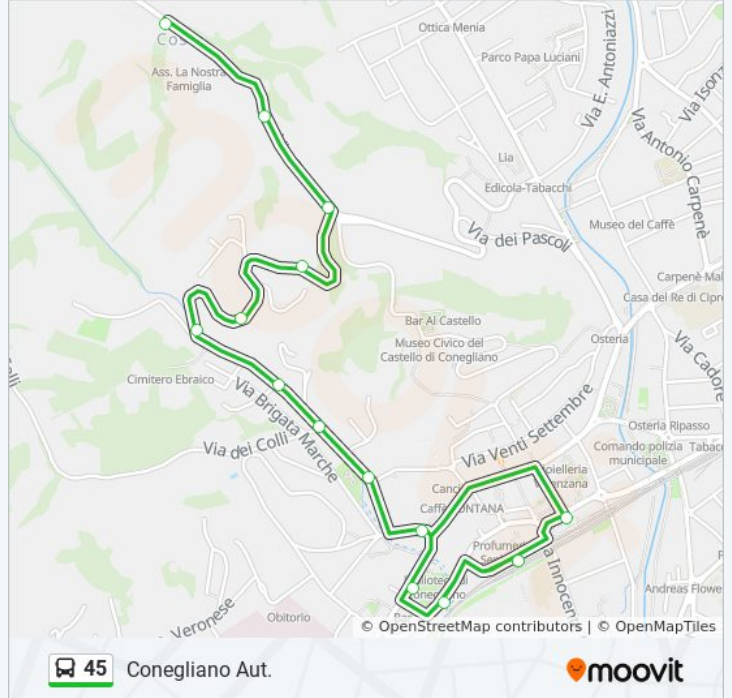

Direzione: Conegliano Aut.

15 fermate

[VISUALIZZA GLI ORARI DELLA LINEA](#)

Nostra Famiglia

Via Costa Alta - Chiesa

Via Costa Alta Incr. Via B.Croce

Via B. Croce Civ.70

Via B. Croce Civ.37

Via B. Croce Incr. Via Aquileia

Viale Gorizia Incr. Via S.Chiara

Viale Gorizia Incr. Via Dei Colli

Viale Gorizia Incr. Via Caronelli

Piazza Duca D'Aosta

Via Garibaldi

Via Colombo

Conegliano Aut.

Informazioni sulla linea bus 45

Direzione: Conegliano Aut.

Fermate: 15

Durata del tragitto: 10 min

La linea in sintesi:

Direzione: Nostra Famiglia

12 fermate

[VISUALIZZA GLI ORARI DELLA LINEA](#)

Conegliano Aut.
 Conegliano FS
 Piazza San Martino
 Via Fenzi
 Via Cavallotti
 Via Bachelet
 Via Bachelet - Villette
 Via Bachelet Incr. Via Dei Pascoli
 Via Dei Pascoli - Casa Rossa
 Via Dei Pascoli Incr. Via Molmenti
 Via Costa Alta - Chiesa
 Nostra Famiglia