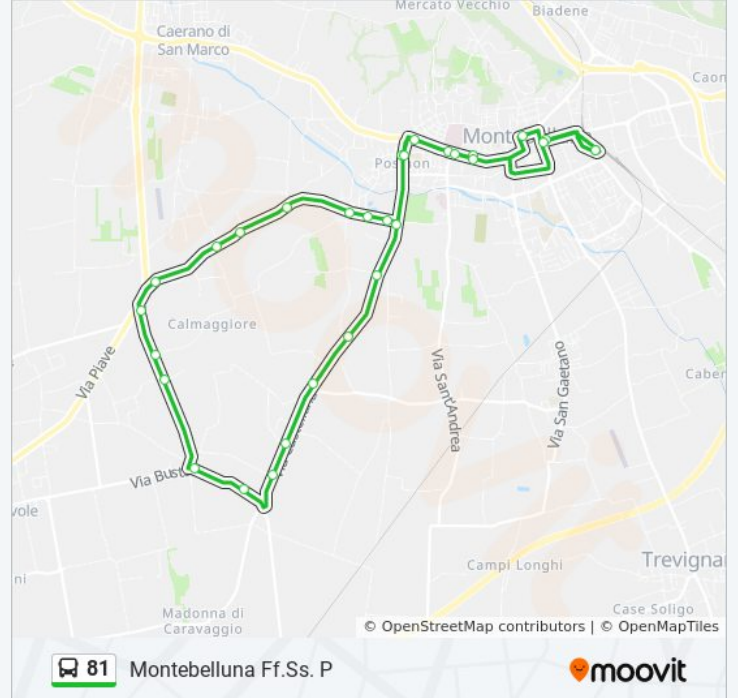

81

Montebelluna Ff.Ss. P

Scarica L'App

La linea bus 81 Montebelluna Ff.Ss. P ha una destinazione. Durante la settimana è operativa:

(1) Montebelluna Ff.Ss. P: 07:50 - 12:45

Usa Moovit per trovare le fermate della linea bus 81 più vicine a te e scoprire quando passerà il prossimo mezzo della linea bus 81

Direzione: Montebelluna Ff.Ss. P

30 fermate

[VISUALIZZA GLI ORARI DELLA LINEA](#)

Montebelluna Ff.Ss. P
Montebelluna Centro Corso Mazzini
Montebelluna Centro Via Dalmazia
Montebelluna Duomo
Montebelluna Ospedale
Via Castellana Da Vinci
Via Castellana Piscine
Via Castellana Arsa
Castellana Del Carmine
Castellana Marchi Da Posmon
Castellana Borghi
Castellana Zanin
Via Busta
Busta Centro
Via Perer Del Termine
Via Perer Calmaggione
Busta Strada Statale
Da Ciccio
Via Don Minzoni Addolorata
Via Don Minzoni Colombera
Via Callarga

Informazioni sulla linea bus 81

Direzione: Montebelluna Ff.Ss. P

Fermate: 30

Durata del tragitto: 30 min

La linea in sintesi:

Contea

Piscine Comunali

Incrocio Castellana

Via Castellana Da Vinci

Posmon - Piazza Verdi

Montebelluna Ospedale

Montebelluna Duomo

Montebelluna Centro Corso Mazzini

Montebelluna Ff.Ss. P

Orari, mappe e fermate della linea bus 81 disponibili in un PDF su moovitapp.com. Usa [App Moovit](#) per ottenere tempi di attesa reali, orari di tutte le altre linee o indicazioni passo-passo per muoverti con i mezzi pubblici a Venezia.