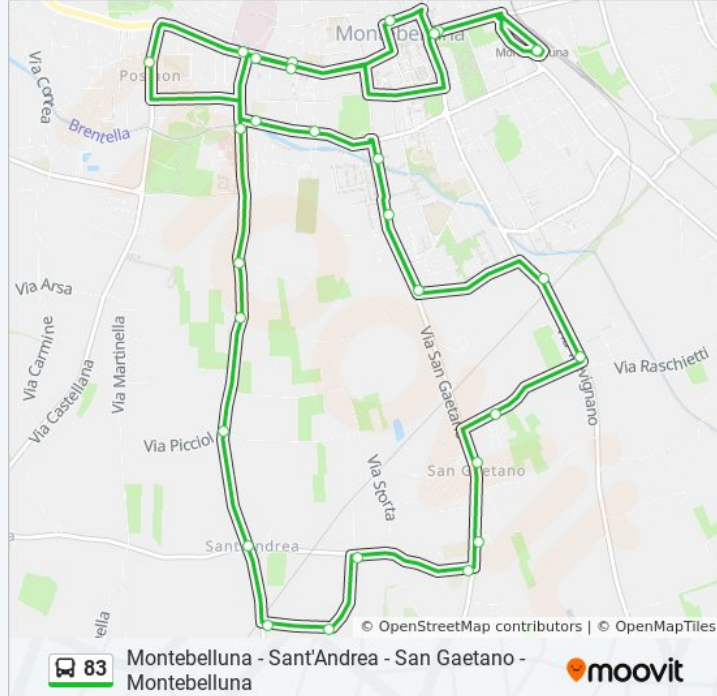

San Gaetano

Via Lazzaretto

Da Gaffo

Via Bergamo

Orari della linea bus 83

Orari di partenza verso Montebelluna Ff.Ss. P:

lunedì	09:00 - 11:00
martedì	09:00 - 11:00
mercoledì	09:00 - 11:00
giovedì	09:00 - 11:00
venerdì	09:00 - 11:00
sabato	09:00 - 11:00
domenica	Non in Servizio

Informazioni sulla linea bus 83

Direzione: Montebelluna Ff.Ss. P

Fermate: 29

Durata del tragitto: 30 min

La linea in sintesi:

San Gaetano Gramsci

San Gaetano Malipiero

San Gaetano Sansovino

Montebelluna Cimitero

Ospedale Santa Caterina

Montebelluna Ospedale

Montebelluna Duomo

Montebelluna Centro Corso Mazzini

Montebelluna Ff.Ss. P

Direzione: Montebelluna Ff.Ss. P

27 fermate

[VISUALIZZA GLI ORARI DELLA LINEA](#)

Montebelluna Ff.Ss. P

Montebelluna Centro Corso Mazzini

Montebelluna Centro Via Dalmazia

Montebelluna Duomo

Montebelluna Ospedale

Via Castellana Da Vinci

Ospedale Santa Caterina