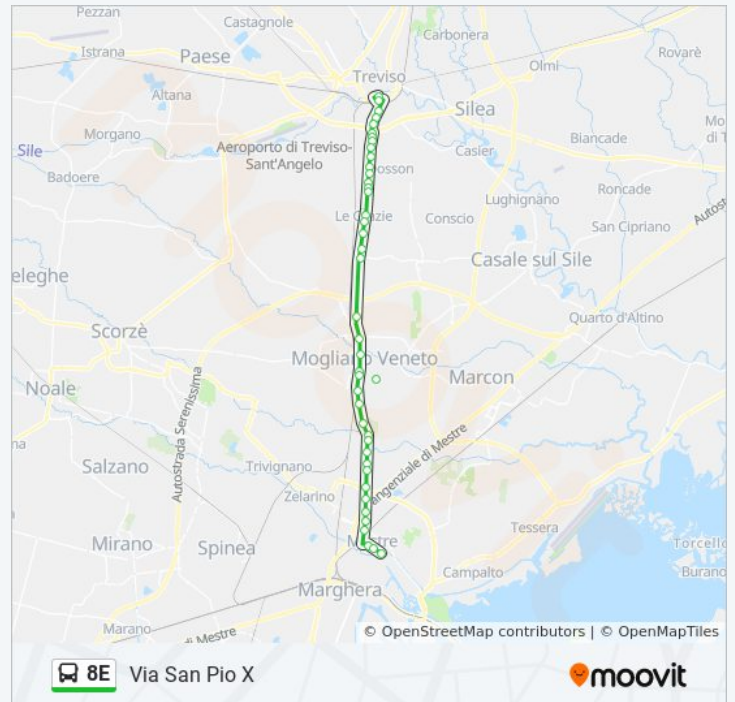

Usa Moovit per trovare le fermate della linea bus 8E più vicine a te e scoprire quando passerà il prossimo mezzo della linea bus 8E

Direzione: Mogliano Centro

18 fermate

[VISUALIZZA GLI ORARI DELLA LINEA](#)

Via Della Liberta' - Incr. Via Righi

Ponte Della Liberta - Santa Chiara

Venezia - Corsia B5

Direzione: Via San Pio X

43 fermate

[VISUALIZZA GLI ORARI DELLA LINEA](#)

Treviso - Autostazione

FS Duca D'Aosta

Terraglio - Incr. Via Gramsci

Terraglio - Incr. Via Ronzinella

Terraglio - Incr. Via Corridoni

Terraglio - Incr. Via Marignana

Terraglio - Villa Volpi

Terraglio - Marocco

Terraglio - Incr. Via Tre Garofoli

Terraglio - Vecchia Favorita

Fermate: 43

Durata del tragitto: 40 min

La linea in sintesi:

S.Rocco - P.Tta G.Bruno

Via San Pio X

Orari, mappe e fermate della linea bus 8E disponibili in un PDF su moovitapp.com. Usa [App Moovit](#) per ottenere tempi di attesa reali, orari di tutte le altre linee o indicazioni passo-passo per muoverti con i mezzi pubblici a Venezia.