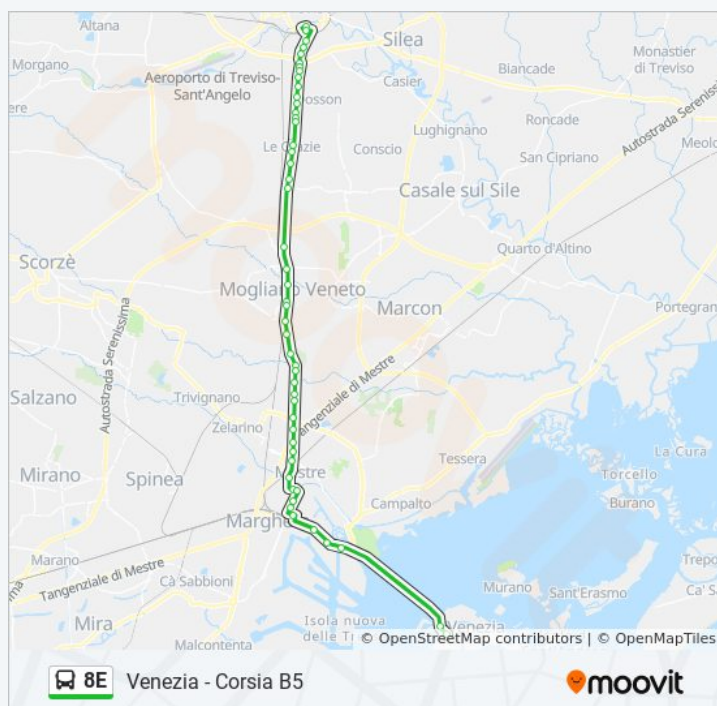

Usa Moovit per trovare le fermate della linea bus 8E più vicine a te e scoprire quando passerà il prossimo mezzo della linea bus 8E

Direzione: Mogliano Centro

18 fermate

[VISUALIZZA GLI ORARI DELLA LINEA](#)

Cimitero

S.Lazzaro

Biv. Via Loredan

Farmacia Zorza

FS Via Roma

Treviso - Autostazione

Direzione: Venezia - Corsia B5

50 fermate

Orari della linea bus 8E

Orari di partenza verso Venezia - Corsia B5:

lunedì	05:30 - 08:45
martedì	05:30 - 08:45
mercoledì	05:30 - 08:45
giovedì	05:30 - 08:45
venerdì	05:30 - 08:45
sabato	05:30 - 08:45
domenica	05:45 - 08:45

Informazioni sulla linea bus 8E

Direzione: Venezia - Corsia B5

Fermate: 50

Durata del tragitto: 54 min

La linea in sintesi:

Terraglio - Villa Volpi

Terraglio - Marocco

Terraglio - Incr. Via Tre Garofoli