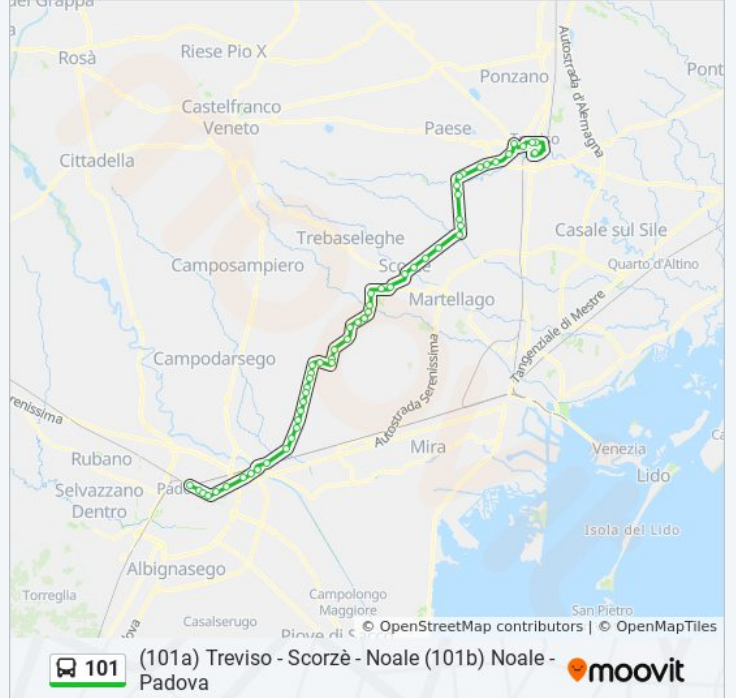

Usa Moovit per trovare le fermate della linea bus 101 più vicine a te e scoprire quando passerà il prossimo mezzo della linea bus 101

**Direzione: Padova Autostazione**

54 fermate

[VISUALIZZA GLI ORARI DELLA LINEA](#)

**Informazioni sulla linea bus 101**

**Direzione:** Padova Autostazione

**Fermate:** 54

**Durata del tragitto:** 80 min

**La linea in sintesi:**

Moniego Centro  
Noale Ist. Ponti  
Noale  
Noale Via Bregolini 76  
Noale Da Pesce  
Bivio Valli  
Briana  
Stigliano  
Tre Ponti  
Gaffarello  
Santa Maria Di Sala  
S.Maria Di Sala - Z.I.  
Bivio S.Angelo  
Tabina  
Safilo  
Caselle Di Ruffi  
Madonna Mora Centro Comm.  
Cognaro  
Volpin  
Speranza  
Mellaredo  
Confini Padova  
Vigonza Centro  
Perarolo  
Busa Di Vigonza  
Ponte Di Brenta  
Ippodromo Padovanelle  
S.Lazzaro Z.I.  
Ex Centro Giotto  
Stanga  
Fiat - Padova  
Padova Fiera  
Padova Autostazione

## Direzione: Treviso - Autostazione

52 fermate

[VISUALIZZA GLI ORARI DELLA LINEA](#)

Padova Autostazione

Padova Fiera

Fiat - Padova

Stanga (Distributore Agip)

Ex Centro Giotto

San Lazzaro Z.I.

Ippodromo Padovanelle

Ponte Di Brenta

Busa Di Vigonza

Perarolo

Vigonza Centro

Confini Padova

Mellaredo