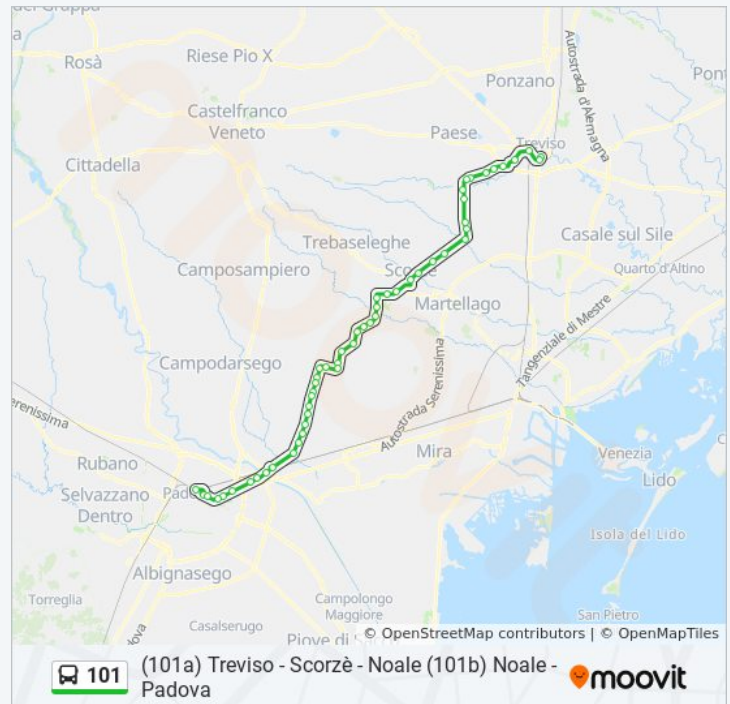

S. Maria Di Sala Z.I.

Santa Maria Di Sala

Gaffarello

Tre Ponti

Stigliano

Briana

Bivio Valli

Noale Da Pesce

## Informazioni sulla linea bus 101

**Direzione:** Treviso - Autostazione

**Fermate:** 52

**Durata del tragitto:** 75 min

**La linea in sintesi:**

Noale Via Bregolini 78

Noale

Noale Ist. Ponti