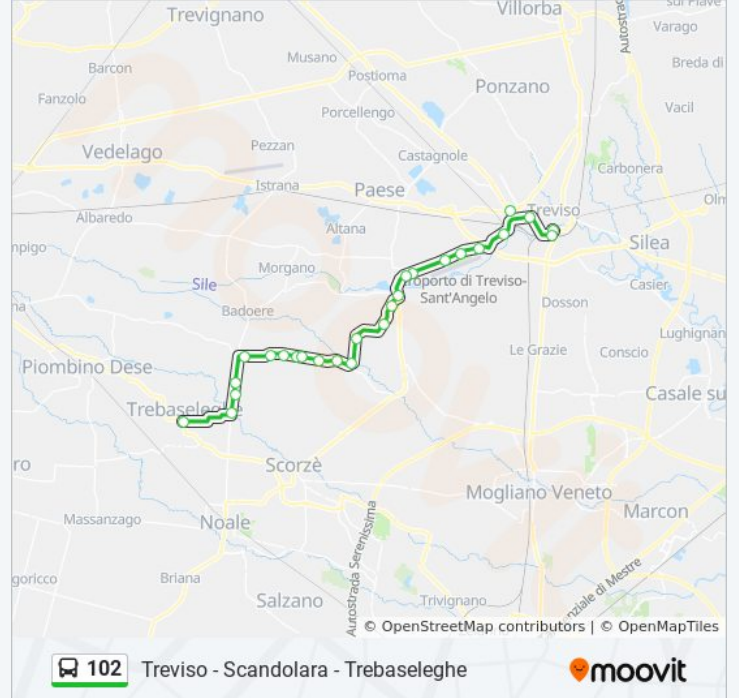

Usa Moovit per trovare le fermate della linea bus 102 più vicine a te e scoprire quando passerà il prossimo mezzo della linea bus 102

Direzione: Trebaseleghe

27 fermate

[VISUALIZZA GLI ORARI DELLA LINEA](#)

Necchi

Croserone

Trebaseleghe

Treviso - Scandolara - Trebaseleghe

Direzione: Treviso - Autostazione

25 fermate

[VISUALIZZA GLI ORARI DELLA LINEA](#)

Trebaseleghe

Informazioni sulla linea bus 102

Direzione: Treviso - Autostazione

Fermate: 25

Durata del tragitto: 35 min

La linea in sintesi:

Pagnossin

Moncia

Aeroporto Canova

S.Giuseppe Chiesa

V.Le Montegrappa 22

FS De Gasperi

Treviso - Autostazione

Orari, mappe e fermate della linea bus 102 disponibili in un PDF su moovitapp.com. Usa [App Moovit](#) per ottenere tempi di attesa reali, orari di tutte le altre linee o indicazioni passo-passo per muoverti con i mezzi pubblici a Venezia.