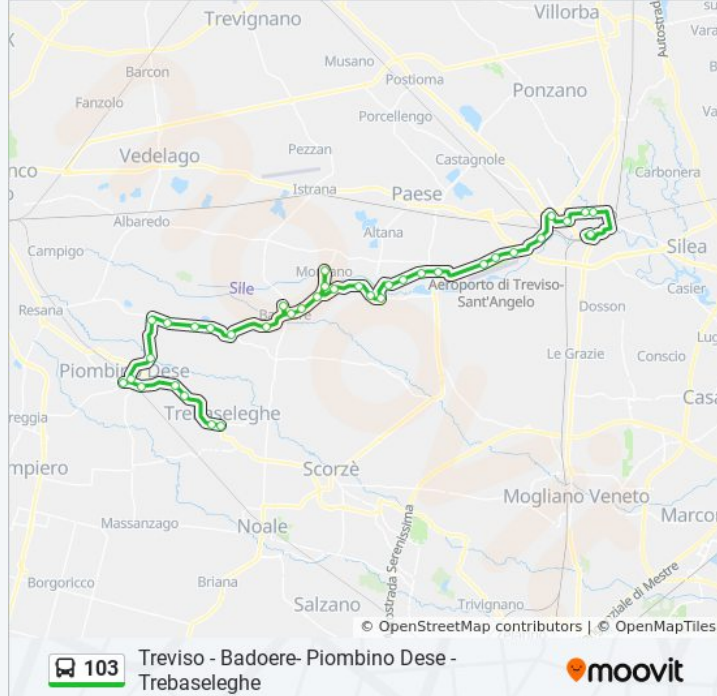

Informazioni sulla linea bus 103

Direzione: Trebaseleghe

Fermate: 39

Durata del tragitto: 55 min

La linea in sintesi:

Via S.Martino 8

Morgano Centro

Via S.Martino 19

Bivio Morgano

Settebello

Badoere Pesa

Badoere

Levada Capitello

Levada Padovana

Via Munaron

Via Volpine

Torreselle Centro

Bar Lorenzon

Bar Sombrero

Piombino Via Meolde

Piombino Dese

Piombino Via Albere

Trattoria Alle Albere

Piombino-Via Spellatteria

Alla Baracca

Trebaseleghe

Treviso - Badoere- Piombino Dese -
Trebaseleghe

Direzione: Treviso - Autostazione

37 fermate

[VISUALIZZA GLI ORARI DELLA LINEA](#)

Trebaseleghe

Alla Baracca