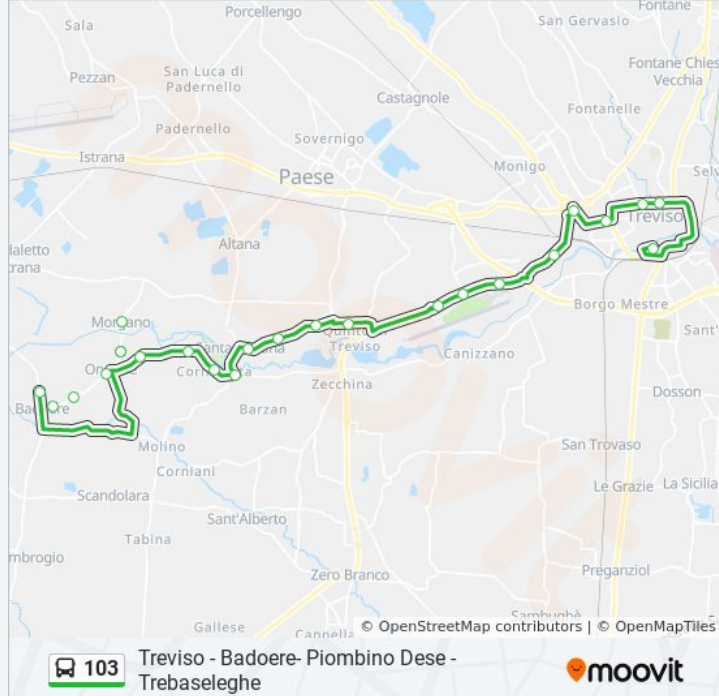

 103

Treviso - Badoere- Piombino Dese - Trebaseleghe

Scarica L'App

La linea bus 103 (Treviso - Badoere- Piombino Dese - Trebaseleghe) ha 4 percorsi. Durante la settimana è operativa: (1) Badoere: 07:30 - 17:30(2) FS Viale Bandiera: 06:41(3) Trebaseleghe: 12:45 - 14:10(4) Treviso - Autostazione: 06:25 - 18:10

Usa Moovit per trovare le fermate della linea bus 103 più vicine a te e scoprire quando passerà il prossimo mezzo della linea bus 103

Direzione: Badoere

25 fermate

[VISUALIZZA GLI ORARI DELLA LINEA](#)

Treviso - Autostazione
Biv. F. Baracca
Porta Fra' Giocondo
V.Le Montegrappa 24
Piazzale Pistoia Per Quinto
S.Giuseppe Chiesa
Aeroporto Canova
Moncia
Pagnossin
Quinto Al Gambero
Quinto Via Piave
Quinto Impianti Sportivi
Via Monsignor Tognana
Santa Cristina Centro
Ponte Tiveron
Oasi Molino Cervara
Badoere Via Settimo
Fornaci Carlesso
Via S.Martino 8
Morgano Centro
Via S.Martino 19

Informazioni sulla linea bus 103

Direzione: Badoere

Fermate: 25

Durata del tragitto: 35 min

La linea in sintesi:

Bivio Morgano

Settebello

Badoere Pesa

Badoere

Direzione: FS Viale Bandiera

23 fermate

[VISUALIZZA GLI ORARI DELLA LINEA](#)

Trebaseleghe

Badoere Pesa

Settebello

Bivio Morgano